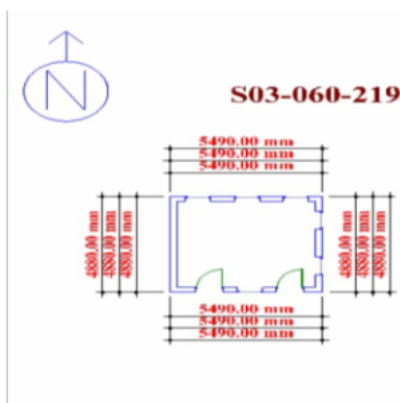

নিৰ্বাচক পঞ্জীয়ন বিষয়াৰ স্বাক্ষৰ

Nazri Naksha

Google Map View

Polling Station Building Front View

ভোটগ্ৰহন কেন্দ্ৰৰ সন্মুখৰ দৃশ্য

Cad View

Key MAP View

1 নাম : পাৰ্বতী প্ৰভা কাকতি স্বামীৰ নাম: গঙ্গাধৰ কাকতি ঘৰ নং : 1 বয়স : 63 লিঙ্গ : মহিলা	FBF2074579 ফটো উপলব্ধ	2 নাম : অচ্যুত কাকতি পিতাৰ নাম: গঙ্গাধৰ কাকতি ঘৰ নং : 1 বয়স : 43 লিঙ্গ : পুৰুষ	FBF2074580 ফটো উপলব্ধ	3 নাম : মাধব কাকতি পিতাৰ নাম: গঙ্গাধৰ কাকতি ঘৰ নং : 1 বয়স : 41 লিঙ্গ : পুৰুষ	FBF2074591 ফটো উপলব্ধ
4 নাম : মুনিদ্ৰ কাকতি পিতাৰ নাম: গঙ্গাধৰ কাকতি ঘৰ নং : 1 বয়স : 39 লিঙ্গ : পুৰুষ	FBF2074604 ফটো উপলব্ধ	5 নাম : বিষ্ণু নাথ পিতাৰ নাম: শশাংক নাথ ঘৰ নং : 1 বয়স : 37 লিঙ্গ : মহিলা	GML2120094 ফটো উপলব্ধ	6 নাম : আইকন কাকতি স্বামীৰ নাম: কৃষ্ণ ঘৰ নং : 2 বয়স : 56 লিঙ্গ : মহিলা	FBF2074637 ফটো উপলব্ধ
7 নাম : ৰূপজ্যোতি কাকতি পিতাৰ নাম: কৃষ্ণ ঘৰ নং : 2 বয়স : 36 লিঙ্গ : পুৰুষ	FBF2074659 ফটো উপলব্ধ	8 নাম : জিতু কাকতি পিতাৰ নাম: নীলকণ্ঠ ঘৰ নং : 9 বয়স : 49 লিঙ্গ : পুৰুষ	FBF2074660 ফটো উপলব্ধ	9 নাম : মামনী কাকতি স্বামীৰ নাম: জিতু কাকতি ঘৰ নং : 9 বয়স : 40 লিঙ্গ : মহিলা	FBF2074671 ফটো উপলব্ধ
10 নাম : ৰাজ কাকতি পিতাৰ নাম: জিতু কাকতি ঘৰ নং : 3 বয়স : 20 লিঙ্গ : পুৰুষ	XKM0081497 ফটো উপলব্ধ	11 নাম : ইৰাবতী তালুকদাৰ স্বামীৰ নাম: সমীন্দ্ৰ ঘৰ নং : 8 বয়স : 63 লিঙ্গ : মহিলা	FBF2074682 ফটো উপলব্ধ	12 নাম : দীপাংকৰ তালুকদাৰ পিতাৰ নাম: সমীন্দ্ৰ ঘৰ নং : 8 বয়স : 44 লিঙ্গ : পুৰুষ	FBF2074693 ফটো উপলব্ধ
13 নাম : দীপা হাজৰিকা স্বামীৰ নাম: ভবেন হাজৰিকা ঘৰ নং : 8 বয়স : 40 লিঙ্গ : মহিলা	FBF2074706 ফটো উপলব্ধ	14 নাম : হৰেন তালুকদাৰ পিতাৰ নাম: সমীন্দ্ৰ তালুকদাৰ ঘৰ নং : 8 বয়স : 36 লিঙ্গ : পুৰুষ	FBF2074728 ফটো উপলব্ধ	15 নাম : মঞ্জু তালুকদাৰ স্বামীৰ নাম: তৰুন ঘৰ নং : 5 বয়স : 46 লিঙ্গ : মহিলা	FBF2074740 ফটো উপলব্ধ
16 নাম : এমি তালুকদাৰ পিতাৰ নাম: তৰুন তালুকদাৰ ঘৰ নং : 5 বয়স : 35 লিঙ্গ : মহিলা	FBF2081790 ফটো উপলব্ধ	17 নাম : স্বপ্না তালুকদাৰ পিতাৰ নাম: হৰিহৰ তালুকদাৰ ঘৰ নং : 5 বয়স : 30 লিঙ্গ : মহিলা	FBF0206912 ফটো উপলব্ধ	18 নাম : প্ৰানজিত তালুকদাৰ পিতাৰ নাম: তৰুন তালুকদাৰ ঘৰ নং : 5 বয়স : 28 লিঙ্গ : পুৰুষ	FBF0208272 ফটো উপলব্ধ
19 নাম : বিতোপন তালুকদাৰ পিতাৰ নাম: হৰিহৰ তালুকদাৰ ঘৰ নং : 5 বয়স : 25 লিঙ্গ : পুৰুষ	FBF0371427 ফটো উপলব্ধ	20 নাম : পিংকু কাকতি পিতাৰ নাম: পখিন্দ্ৰ কাকতি ঘৰ নং : 6 বয়স : 44 লিঙ্গ : পুৰুষ	FBF2074808 ফটো উপলব্ধ	21 নাম : অঞ্জনা কাকতি স্বামীৰ নাম: বিশ্বজিত কাকতি ঘৰ নং : 6 বয়স : 44 লিঙ্গ : মহিলা	FBF0154435 ফটো উপলব্ধ
22 নাম : ভবানী কাকতি স্বামীৰ নাম: পিংকু কাকতি ঘৰ নং : 6 বয়স : 33 লিঙ্গ : মহিলা	FBF0154617 ফটো উপলব্ধ	23 নাম : ৰেন কাকতি স্বামীৰ নাম: ৰাঘব ঘৰ নং : 9 বয়স : 79 লিঙ্গ : মহিলা	FBF2074819 ফটো উপলব্ধ	24 নাম : সত্যজিত কাকতি পিতাৰ নাম: ৰাঘব ঘৰ নং : 9 বয়স : 47 লিঙ্গ : পুৰুষ	FBF2074820 ফটো উপলব্ধ
25 নাম : যুতিকা কাকতি স্বামীৰ নাম: সত্যজিত কাকতি ঘৰ নং : 9 বয়স : 34 লিঙ্গ : মহিলা	FBF2081825 ফটো উপলব্ধ	26 নাম : সৰাজ কাকতি স্বামীৰ নাম: ভবেন ঘৰ নং : 8 বয়স : 83 লিঙ্গ : মহিলা	FBF2074842 ফটো উপলব্ধ	27 নাম : কুমুদ কাকতি পিতাৰ নাম: ভবেন ঘৰ নং : 8 বয়স : 52 লিঙ্গ : পুৰুষ	FBF2074853 ফটো উপলব্ধ
28 নাম : বীৰেন কাকতি পিতাৰ নাম: ভবেন ঘৰ নং : 8 বয়স : 52 লিঙ্গ : পুৰুষ	FBF2074875 ফটো উপলব্ধ	29 নাম : বীনা দাস কাকতি স্বামীৰ নাম: বিনোদ কাকতি ঘৰ নং : 8 বয়স : 52 লিঙ্গ : মহিলা	FBF1193960 ফটো উপলব্ধ	30 নাম : কামিনী কাকতি স্বামীৰ নাম: কুমুদ ঘৰ নং : 8 বয়স : 47 লিঙ্গ : মহিলা	FBF2074864 ফটো উপলব্ধ