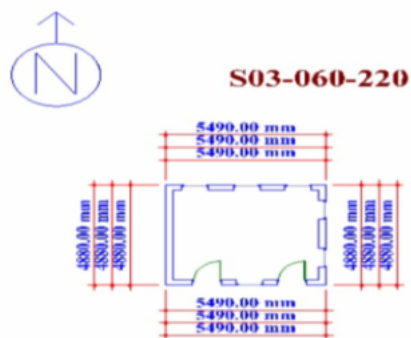

নিৰ্বাচক পঞ্জীয়ন বিষয়াৰ স্বাক্ষৰ

Nazri Naksha

Google Map View

Polling Station Building Front View

ভোটগ্ৰহন কেন্দ্ৰৰ সন্মুখৰ দৃশ্য

Cad View

Key MAP View

1 নাম : কৌশিক ভৰদ্বাজ মাতৃৰ নাম: নীলিমা দেৱী ঘৰ নং : 17 বয়স : 22 লিঙ্গ : পুৰুষ	XKM0018705 ফটো উপলব্ধ	2 নাম : লক্ষেশ্বৰ কাকতি পিতাৰ নাম: জোনাৰাম কাকতি ঘৰ নং : ৭৩ বয়স : 66 লিঙ্গ : পুৰুষ	FBF0581678 ফটো উপলব্ধ	3 নাম : অঞ্জু কাকতি স্বামীৰ নাম: লক্ষেশ্বৰ কাকতি ঘৰ নং : ৭৩ বয়স : 55 লিঙ্গ : মহিলা	FBF0581819 ফটো উপলব্ধ
4 নাম : দিলীপী তালুকদাৰ পিতাৰ নাম: লোহিত ঘৰ নং : 73 বয়স : 39 লিঙ্গ : মহিলা	FBF2088224 ফটো উপলব্ধ	5 নাম : বাসন্তী কলিতা স্বামীৰ নাম: কেশব ঘৰ নং : 74 বয়স : 66 লিঙ্গ : মহিলা	FBF2086626 ফটো উপলব্ধ	6 নাম : মহেশ কলিতা পিতাৰ নাম: কেশব ঘৰ নং : 74 বয়স : 46 লিঙ্গ : পুৰুষ	FBF2086637 ফটো উপলব্ধ
7 নাম : মিতালি কলিতা স্বামীৰ নাম: মহেশ কলিতা ঘৰ নং : 74 বয়স : 42 লিঙ্গ : মহিলা	FBF2086648 ফটো উপলব্ধ	8 নাম : অনামিকা কলিতা পিতাৰ নাম: মহেশ কলিতা ঘৰ নং : 74 বয়স : 24 লিঙ্গ : মহিলা	FBF0574947 ফটো উপলব্ধ	9 নাম : হৰিশ কলিতা পিতাৰ নাম: মহেশ কলিতা ঘৰ নং : 74 বয়স : 22 লিঙ্গ : পুৰুষ	FBF3482155 ফটো উপলব্ধ
10 নাম : ধনেশ্বৰ পাটোৱাৰী পিতাৰ নাম: অতুল ঘৰ নং : 75 বয়স : 43 লিঙ্গ : পুৰুষ	FBF2086999 ফটো উপলব্ধ	11 নাম : নিজৰা পাটোৱাৰী স্বামীৰ নাম: ধনেশ্বৰ পাটোৱাৰী ঘৰ নং : 75 বয়স : 41 লিঙ্গ : মহিলা	FBF2086591 ফটো উপলব্ধ	12 নাম : ৰজনী কলিতা পিতাৰ নাম: গুনাৰাম ঘৰ নং : 76 বয়স : 55 লিঙ্গ : পুৰুষ	FBF2085510 ফটো উপলব্ধ
13 নাম : চিকমিক কলিতা স্বামীৰ নাম: ৰজনী কলিতা ঘৰ নং : 76 বয়স : 46 লিঙ্গ : মহিলা	FBF2085521 ফটো উপলব্ধ	14 নাম : মৌচুমী কলিতা পিতাৰ নাম: ৰজনী কলিতা ঘৰ নং : 76 বয়স : 20 লিঙ্গ : মহিলা	XKM0053108 ফটো উপলব্ধ	15 নাম : দিনেশ কলিতা পিতাৰ নাম: ঠানু ঘৰ নং : 77 বয়স : 53 লিঙ্গ : পুৰুষ	FBF2087798 ফটো উপলব্ধ
16 নাম : জন কলিতা স্বামীৰ নাম: দিনেশ ঘৰ নং : 77 বয়স : 46 লিঙ্গ : মহিলা	FBF2087801 ফটো উপলব্ধ	17 নাম : দ্বিপজ্যোতি কলিতা পিতাৰ নাম: বিনন্দ কলিতা ঘৰ নং : 78 বয়স : 44 লিঙ্গ : পুৰুষ	FBF2087958 ফটো উপলব্ধ	18 নাম : লোভিতা কলিতা স্বামীৰ নাম: দিপজ্যোতি কলিতা ঘৰ নং : 78 বয়স : 34 লিঙ্গ : মহিলা	FBF0093435 ফটো উপলব্ধ
19 নাম : ৰঘু কলিতা পিতাৰ নাম: যোগেশ্বৰ ঘৰ নং : 79 বয়স : 53 লিঙ্গ : পুৰুষ	FBF2085394 ফটো উপলব্ধ	20 নাম : মালতি কলিতা স্বামীৰ নাম: ৰঘু কলিতা ঘৰ নং : 79 বয়স : 46 লিঙ্গ : মহিলা	FBF2085407 ফটো উপলব্ধ	21 নাম : প্ৰীতি কলিতা পিতাৰ নাম: ৰঘু কলিতা ঘৰ নং : 79 বয়স : 22 লিঙ্গ : মহিলা	FBF3487733 ফটো উপলব্ধ
22 নাম : নিৰেন ভূঞা পিতাৰ নাম: দিলীপ ভূঞা ঘৰ নং : 80 বয়স : 39 লিঙ্গ : পুৰুষ	FBF2088597 ফটো উপলব্ধ	23 নাম : বৰ্ণালী ভূঞা স্বামীৰ নাম: নিৰেন ভূঞা ঘৰ নং : 80 বয়স : 25 লিঙ্গ : মহিলা	FBF0501916 ফটো উপলব্ধ	24 নাম : মানবেন্দ্ৰ ভূঞা পিতাৰ নাম: যাদব ভূঞা ঘৰ নং : 81 বয়স : 39 লিঙ্গ : পুৰুষ	FBF0473819 ফটো উপলব্ধ
25 নাম : ৰিঙ্ক ভূঞা পিতাৰ নাম: যাদব ভূঞা ঘৰ নং : 81 বয়স : 38 লিঙ্গ : পুৰুষ	FBF2088871 ফটো উপলব্ধ	26 নাম : দিপালী হালৈ ভূঞা স্বামীৰ নাম: মানবেন্দ্ৰ ভূঞা ঘৰ নং : 81 বয়স : 31 লিঙ্গ : মহিলা	FBF0473843 ফটো উপলব্ধ	27 নাম : নয়ন তালুকদাৰ পিতাৰ নাম: দেৱো তালুকদাৰ ঘৰ নং : 82 বয়স : 35 লিঙ্গ : পুৰুষ	FBF2394867 ফটো উপলব্ধ
28 নাম : নিৰ্মালী তালুকদাৰ স্বামীৰ নাম: নয়ন তালুকদাৰ ঘৰ নং : 82 বয়স : 30 লিঙ্গ : মহিলা	FBF0259226 ফটো উপলব্ধ	29 নাম : অৰিনাশ পাটোৱাৰী পিতাৰ নাম: ভাৰিত ঘৰ নং : 83 বয়স : 42 লিঙ্গ : পুৰুষ	FBF2086784 ফটো উপলব্ধ	30 নাম : মণিষা পাটোৱাৰী স্বামীৰ নাম: অৰিনাশ পাটোৱাৰী ঘৰ নং : 83 বয়স : 35 লিঙ্গ : মহিলা	FBF2090020 ফটো উপলব্ধ