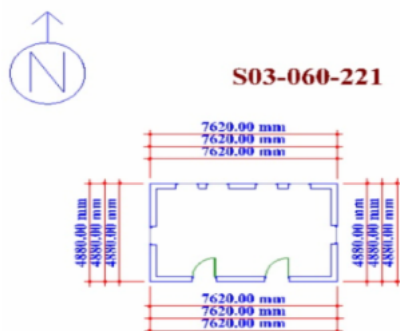

নিৰ্বাচক পঞ্জীয়ন বিষয়াৰ স্বাক্ষৰ

Nazri Naksha

Google Map View

Polling Station Building Front View

ভোটগ্ৰহন কেন্দ্ৰৰ সন্মুখৰ দৃশ্য

Cad View

Key MAP View

1 নাম : আইকন হাজৰীকা স্বামীৰ নাম: বমেশ হাজৰীকা ঘৰ নং : 28 বয়স : 77 লিঙ্গ : মহিলা	FBF2094566 ফটো উপলব্ধ	2 নাম : খনিদ্র তালুকদাৰ পিতাৰ নাম: প্রতাপ তালুকদাৰ ঘৰ নং : 29 বয়স : 38 লিঙ্গ : পুৰুষ	FBF2094657 ফটো উপলব্ধ	3 নাম : বুপা তালুকদাৰ স্বামীৰ নাম: খনিদ্র তালুকদাৰ ঘৰ নং : 29 বয়স : 37 লিঙ্গ : মহিলা	FBF0104679 ফটো উপলব্ধ
4 নাম : মনু কাকতি পিতাৰ নাম: গনপতি ঘৰ নং : 30 বয়স : 41 লিঙ্গ : পুৰুষ	FBF2097849 ফটো উপলব্ধ	5 নাম : চুমিতা কাকতি স্বামীৰ নাম: মনু কাকতি ঘৰ নং : 30 বয়স : 22 লিঙ্গ : মহিলা	XKM0033662 ফটো উপলব্ধ	6 নাম : বিপুল কাকতি পিতাৰ নাম: গণপতি কাকতি ঘৰ নং : 31 বয়স : 53 লিঙ্গ : পুৰুষ	FBF2097827 ফটো উপলব্ধ
7 নাম : ৰুবিমনি কলিতা স্বামীৰ নাম: বিপুল কাকতি ঘৰ নং : 31 বয়স : 38 লিঙ্গ : মহিলা	FBF2096379 ফটো উপলব্ধ	8 নাম : প্রদীপ কাকতি পিতাৰ নাম: গনপতি ঘৰ নং : 32 বয়স : 44 লিঙ্গ : পুৰুষ	FBF2097838 ফটো উপলব্ধ	9 নাম : পূৰ্বী ডেকা কাকতি স্বামীৰ নাম: প্রদীপ কাকতি ঘৰ নং : 32 বয়স : 33 লিঙ্গ : মহিলা	FBF0610113 ফটো উপলব্ধ
10 নাম : দ্বীপজ্যোতি ডেকা পিতাৰ নাম: অখিল ডেকা ঘৰ নং : 33 বয়স : 31 লিঙ্গ : পুৰুষ	FBF2100212 ফটো উপলব্ধ	11 নাম : শৰত কলিতা পিতাৰ নাম: মকুন্দ ৰাম কলিতা ঘৰ নং : 34 বয়স : 64 লিঙ্গ : পুৰুষ	FBF2097996 ফটো উপলব্ধ	12 নাম : সিন্ধু কলিতা স্বামীৰ নাম: শৰত কলিতা ঘৰ নং : 34 বয়স : 53 লিঙ্গ : মহিলা	FBF2098002 ফটো উপলব্ধ
13 নাম : বৰষা কলিতা পিতাৰ নাম: শৰৎ কলিতা ঘৰ নং : 34 বয়স : 22 লিঙ্গ : মহিলা	FBF1294065 ফটো উপলব্ধ	14 নাম : চাৰ কলিতা স্বামীৰ নাম: মকুন্দ ঘৰ নং : 35 বয়স : 86 লিঙ্গ : মহিলা	FBF2097985 ফটো উপলব্ধ	15 নাম : উপেন কলিতা পিতাৰ নাম: মকুন্দ ঘৰ নং : 35 বয়স : 53 লিঙ্গ : পুৰুষ	FBF2098013 ফটো উপলব্ধ
16 নাম : মিন কলিতা পিতাৰ নাম: মকুন্দ ঘৰ নং : 35 বয়স : 48 লিঙ্গ : মহিলা	FBF2098024 ফটো উপলব্ধ	17 নাম : মৌচুমী কলিতা স্বামীৰ নাম: উপেন কলিতা ঘৰ নং : 35 বয়স : 42 লিঙ্গ : মহিলা	FBF0122697 ফটো উপলব্ধ	18 নাম : পাৰ্বতী কলিতা স্বামীৰ নাম: বুদ্ধৰাম ঘৰ নং : 36 বয়স : 78 লিঙ্গ : মহিলা	FBF2098035 ফটো উপলব্ধ
19 নাম : সুনীল কলিতা পিতাৰ নাম: বুদ্ধৰাম ঘৰ নং : 36 বয়স : 50 লিঙ্গ : পুৰুষ	FBF2098057 ফটো উপলব্ধ	20 নাম : ৰিতা কলিতা স্বামীৰ নাম: সুনীল কলিতা ঘৰ নং : 36 বয়স : 49 লিঙ্গ : মহিলা	FBF0278135 ফটো উপলব্ধ	21 নাম : দিপালী কলিতা পিতাৰ নাম: বুদ্ধৰাম ঘৰ নং : 36 বয়স : 48 লিঙ্গ : মহিলা	FBF2098068 ফটো উপলব্ধ
22 নাম : সুমিত্ৰা কলিতা পিতাৰ নাম: বুদ্ধৰাম ঘৰ নং : 36 বয়স : 43 লিঙ্গ : মহিলা	FBF2098079 ফটো উপলব্ধ	23 নাম : কুমুদ কলিতা পিতাৰ নাম: যোগেন ঘৰ নং : 37 বয়স : 48 লিঙ্গ : পুৰুষ	FBF2098171 ফটো উপলব্ধ	24 নাম : গিতিকা তালুকদাৰ স্বামীৰ নাম: কুমুদ কলিতা ঘৰ নং : 37 বয়স : 41 লিঙ্গ : মহিলা	FBF0123307 ফটো উপলব্ধ
25 নাম : ৰমেশ কলিতা পিতাৰ নাম: গুণ্ডাৰাম কলিতা ঘৰ নং : 38 বয়স : 73 লিঙ্গ : পুৰুষ	FBF2098193 ফটো উপলব্ধ	26 নাম : যামিনি কলিতা স্বামীৰ নাম: ৰমেশ ঘৰ নং : 38 বয়স : 58 লিঙ্গ : মহিলা	FBF2098206 ফটো উপলব্ধ	27 নাম : নিলাম্বী কলিতা স্বামীৰ নাম: ত্ৰিকেন্দ্র কলিতা ঘৰ নং : 38 বয়স : 36 লিঙ্গ : মহিলা	FBF3472859 ফটো উপলব্ধ
28 নাম : ত্ৰিকেন্দ্র কলিতা পিতাৰ নাম: ৰমেশ চন্দ্ৰ কলিতা ঘৰ নং : 38 বয়স : 35 লিঙ্গ : পুৰুষ	FBF0187310 ফটো উপলব্ধ	29 নাম : প্ৰফুল্ল কলিতা পিতাৰ নাম: মৌৰাম ঘৰ নং : 39 বয়স : 88 লিঙ্গ : পুৰুষ	FBF2098284 ফটো উপলব্ধ	30 নাম : মইনা কলিতা স্বামীৰ নাম: প্ৰফুল্ল ঘৰ নং : 39 বয়স : 78 লিঙ্গ : মহিলা	FBF2098295 ফটো উপলব্ধ