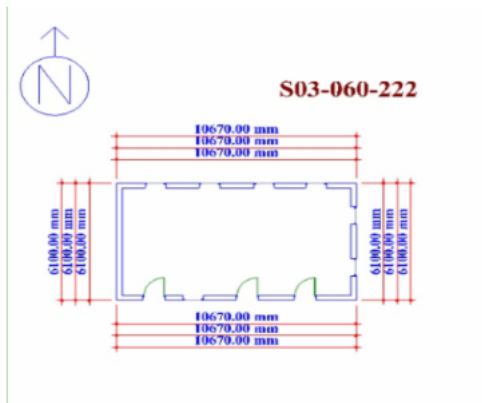

নিৰ্বাচক পঞ্জীয়ন বিষয়াৰ স্বাক্ষৰ

Nazri Naksha

Google Map View

Polling Station Building Front View

ভোটগ্ৰহন কেন্দ্ৰৰ সন্মুখৰ দৃশ্য

Cad View

Key MAP View

1 নাম : প্রদীপ কুমাৰ কাকতি পিতাৰ নাম: বুদ্ধ কাকতি ঘৰ নং : 20 বয়স : 60 লিঙ্গ : পুৰুষ	FBF2107600 ফটো উপলব্ধ	2 নাম : বঙিলা কাকতি স্বামীৰ নাম: প্রদীপ ঘৰ নং : 20 বয়স : 54 লিঙ্গ : মহিলা	FBF2107611 ফটো উপলব্ধ	3 নাম : জিগু কাকতি পিতাৰ নাম: অমৰেন্দ্ৰ ঘৰ নং : 20 বয়স : 43 লিঙ্গ : পুৰুষ	FBF2107597 ফটো উপলব্ধ
E 4 নাম : নিহা কাকতি পিতাৰ নাম: জয়ন্ত কাকতি ঘৰ নং : 20 বয়স : 35 লিঙ্গ : মহিলা	FBF0205385 ফটো উপলব্ধ	5 নাম : জয়ন্ত কাকতি পিতাৰ নাম: প্রদীপ কাকতি ঘৰ নং : 20 বয়স : 35 লিঙ্গ : পুৰুষ	FBF2107622 ফটো উপলব্ধ	6 নাম : জগদীশ কাকতি পিতাৰ নাম: প্রদীপ কাকতি ঘৰ নং : 20 বয়স : 33 লিঙ্গ : পুৰুষ	FBF2107633 ফটো উপলব্ধ
7 নাম : কৰিশা দাস কাকতি স্বামীৰ নাম: জগদীশ কাকতি ঘৰ নং : 20 বয়স : 30 লিঙ্গ : মহিলা	FBF0545780 ফটো উপলব্ধ	8 নাম : পিংকু বৰা কাকতি স্বামীৰ নাম: জিতু কাকতি ঘৰ নং : 21 বয়স : 42 লিঙ্গ : মহিলা	FBF0204651 ফটো উপলব্ধ	9 নাম : বিজু কলিতা স্বামীৰ নাম: কবিন্দ্ৰ কলিতা ঘৰ নং : 22 বয়স : 50 লিঙ্গ : মহিলা	FBF2107951 ফটো উপলব্ধ
10 নাম : কবিন্দ্ৰ কলিতা পিতাৰ নাম: গোপাল ঘৰ নং : 22 বয়স : 49 লিঙ্গ : পুৰুষ	FBF2107940 ফটো উপলব্ধ	11 নাম : নয়ন কলিতা পিতাৰ নাম: কবিন্দ্ৰ কলিতা ঘৰ নং : 22 বয়স : 26 লিঙ্গ : পুৰুষ	FBF0469593 ফটো উপলব্ধ	12 নাম : সমিন্দ্ৰ কলিতা পিতাৰ নাম: গোপাল ঘৰ নং : 23 বয়স : 41 লিঙ্গ : পুৰুষ	FBF2107962 ফটো উপলব্ধ
13 নাম : কাঞ্চন কলিতা পিতাৰ নাম: সমিন্দ্ৰ কলিতা ঘৰ নং : 23 বয়স : 36 লিঙ্গ : মহিলা	FBF0132696 ফটো উপলব্ধ	14 নাম : তাৰেনীৱালা দাস স্বামীৰ নাম: বৰ্ণজিত দাস ঘৰ নং : 28 বয়স : 59 লিঙ্গ : মহিলা	FBF0392290 ফটো উপলব্ধ	15 নাম : কৈলাশ দাস পিতাৰ নাম: বৰ্ণজিত বাম দাস ঘৰ নং : 28 বয়স : 58 লিঙ্গ : পুৰুষ	FBF0204230 ফটো উপলব্ধ
16 নাম : কল্পনা দাস স্বামীৰ নাম: কৈলাশ দাস ঘৰ নং : 28 বয়স : 54 লিঙ্গ : মহিলা	FBF0205260 ফটো উপলব্ধ	17 নাম : কবিতা হালৈ স্বামীৰ নাম: জয়ন্ত দাস ঘৰ নং : 24 বয়স : 38 লিঙ্গ : মহিলা	FBF0391979 ফটো উপলব্ধ	18 নাম : জয়ন্ত দাস পিতাৰ নাম: কৈলাশ দাস ঘৰ নং : 28 বয়স : 36 লিঙ্গ : পুৰুষ	FBF0204412 ফটো উপলব্ধ
19 নাম : নিলীমা ডেকা স্বামীৰ নাম: বৰ্ণনী ঘৰ নং : 25 বয়স : 78 লিঙ্গ : মহিলা	FBF2105273 ফটো উপলব্ধ	20 নাম : বিজু ডেকা পিতাৰ নাম: বৰ্ণনী ঘৰ নং : 25 বয়স : 41 লিঙ্গ : পুৰুষ	FBF2105295 ফটো উপলব্ধ	21 নাম : অমল ডেকা পিতাৰ নাম: বৰ্ণনী ঘৰ নং : 25 বয়স : 38 লিঙ্গ : পুৰুষ	FBF2105308 ফটো উপলব্ধ
22 নাম : ৰূপম ডেকা পিতাৰ নাম: বৰ্ণনী ঘৰ নং : 25 বয়স : 36 লিঙ্গ : পুৰুষ	FBF2105319 ফটো উপলব্ধ	23 নাম : বিজুমাণি দাস স্বামীৰ নাম: অমল ডেকা ঘৰ নং : 25 বয়স : 28 লিঙ্গ : মহিলা	FBF0542027 ফটো উপলব্ধ	24 নাম : উপেন কলিতা পিতাৰ নাম: গোপাল ঘৰ নং : 27 বয়স : 55 লিঙ্গ : পুৰুষ	FBF2107928 ফটো উপলব্ধ
25 নাম : কনিকা বৈশ্য কলিতা স্বামীৰ নাম: উপেন কলিতা ঘৰ নং : 27 বয়স : 46 লিঙ্গ : মহিলা	FBF2107939 ফটো উপলব্ধ	26 নাম : মুখনায় কলিতা পিতাৰ নাম: উপেন কলিতা ঘৰ নং : 27 বয়স : 25 লিঙ্গ : পুৰুষ	FBF0479980 ফটো উপলব্ধ	27 নাম : ৰমেন দাস পিতাৰ নাম: মোহন ঘৰ নং : 28 বয়স : 38 লিঙ্গ : পুৰুষ	FBF2107359 ফটো উপলব্ধ
28 নাম : তৰালী বৰ্মন স্বামীৰ নাম: ৰমেন দাস ঘৰ নং : 28 বয়স : 30 লিঙ্গ : মহিলা	FBF0205302 ফটো উপলব্ধ	29 নাম : ববিতা দাস মজুমদাৰ স্বামীৰ নাম: হৰজোতি মজুমদাৰ ঘৰ নং : 82 বয়স : 34 লিঙ্গ : মহিলা	FBF1301324 ফটো উপলব্ধ	30 নাম : হৰজোতি মজুমদাৰ পিতাৰ নাম: প্রদীপ মজুমদাৰ ঘৰ নং : 82 বয়স : 28 লিঙ্গ : পুৰুষ	FBF0132597 ফটো উপলব্ধ