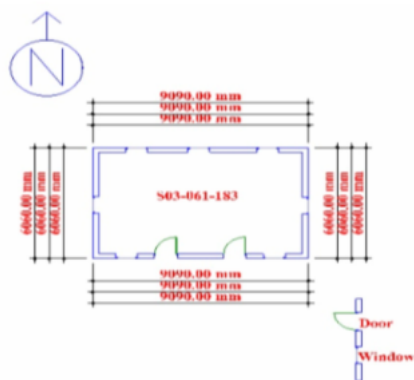

নিৰ্বাচক পঞ্জীয়ন বিষয়াৰ স্বাক্ষৰ

Nazri Naksha

Google Map View

Polling Station Building Front View

ভোটগ্ৰহন কেন্দ্ৰৰ সন্মুখৰ দৃশ্য

Cad View

Key MAP View

1 নাম : পূজা দাস পিতাৰ নাম: জিতেন দাস ঘৰ নং : 11 বয়স : 20 লিঙ্গ : মহিলা	XKM0147165 ফটো উপলব্ধ	2 নাম : ভাৰত দাস পিতাৰ নাম: বাবুল ঘৰ নং : 295 বয়স : 62 লিঙ্গ : পুৰুষ	KMH1804564 ফটো উপলব্ধ	3 নাম : গুনেপ্ৰিয়া দাস স্বামীৰ নাম: ভাৰত ঘৰ নং : 295 বয়স : 55 লিঙ্গ : মহিলা	KMH1804575 ফটো উপলব্ধ
4 নাম : জয়ন্ত দাস পিতাৰ নাম: ভাৰত ঘৰ নং : 295 বয়স : 37 লিঙ্গ : পুৰুষ	KMH1804586 ফটো উপলব্ধ	5 নাম : খৰ্গেশ্বৰ দাস পিতাৰ নাম: ভাৰত দাস ঘৰ নং : 295 বয়স : 31 লিঙ্গ : পুৰুষ	KMH0171496 ফটো উপলব্ধ	6 নাম : হিমাংশু দাস পিতাৰ নাম: ভাৰত দাস ঘৰ নং : 295 বয়স : 26 লিঙ্গ : পুৰুষ	KMH0431742 ফটো উপলব্ধ
7 নাম : অতুল চন্দ্ৰ দাস পিতাৰ নাম: ৰাধাৰাম দাস ঘৰ নং : 296 বয়স : 71 লিঙ্গ : পুৰুষ	KMH1804600 ফটো উপলব্ধ	8 নাম : মাকন বৰ্মন স্বামীৰ নাম: অতুল ঘৰ নং : 296 বয়স : 62 লিঙ্গ : মহিলা	KMH1804611 ফটো উপলব্ধ	9 নাম : কমল দাস পিতাৰ নাম: অতুল ঘৰ নং : 296 বয়স : 35 লিঙ্গ : পুৰুষ	KMH1804622 ফটো উপলব্ধ
10 নাম : কাজল দাস স্বামীৰ নাম: নমল মেধি ঘৰ নং : 296 বয়স : 32 লিঙ্গ : মহিলা	KMH1804644 ফটো উপলব্ধ	11 নাম : মুনাল দাস পিতাৰ নাম: অতুল দাস ঘৰ নং : 296 বয়স : 32 লিঙ্গ : পুৰুষ	KMH1804655 ফটো উপলব্ধ	12 নাম : চয়ানিকা দাস স্বামীৰ নাম: কমল দাস ঘৰ নং : 296 বয়স : 27 লিঙ্গ : মহিলা	KMH0420265 ফটো উপলব্ধ
13 নাম : গুদী মেধি স্বামীৰ নাম: সত্যৰাম মেধি ঘৰ নং : 299 বয়স : 74 লিঙ্গ : মহিলা	KMH1804677 ফটো উপলব্ধ	14 নাম : ৰমানন্দ মেধি পিতাৰ নাম: অনন্ত ঘৰ নং : 299 বয়স : 62 লিঙ্গ : পুৰুষ	KMH1804688 ফটো উপলব্ধ	15 নাম : অবলা মেধি স্বামীৰ নাম: ৰমানন্দ ঘৰ নং : 299 বয়স : 55 লিঙ্গ : মহিলা	KMH1804699 ফটো উপলব্ধ
16 নাম : ৰাতুল মেধি পিতাৰ নাম: ৰামানন্দ ঘৰ নং : 299 বয়স : 35 লিঙ্গ : পুৰুষ	KMH1804702 ফটো উপলব্ধ	17 নাম : ধৰ্মেন্দ্ৰ মেধি পিতাৰ নাম: ৰমানন্দ মেধি ঘৰ নং : 299 বয়স : 29 লিঙ্গ : পুৰুষ	KMH1812095 ফটো উপলব্ধ	18 নাম : বাবুল দাস পিতাৰ নাম: হৰি ঘৰ নং : 298 বয়স : 43 লিঙ্গ : পুৰুষ	KMH1804735 ফটো উপলব্ধ
19 নাম : বিনীতা দাস স্বামীৰ নাম: বাবুল দাস ঘৰ নং : 298 বয়স : 36 লিঙ্গ : মহিলা	KMH1804746 ফটো উপলব্ধ	20 নাম : প্ৰনব দাস পিতাৰ নাম: হৰি দাস ঘৰ নং : 298 বয়স : 35 লিঙ্গ : পুৰুষ	KMH1804757 ফটো উপলব্ধ	21 নাম : কবিতা কৈবৰ্ত স্বামীৰ নাম: প্ৰণব দাস ঘৰ নং : 298 বয়স : 24 লিঙ্গ : মহিলা	KMH0173674 ফটো উপলব্ধ
22 নাম : গোলক চন্দ্ৰ দাস পিতাৰ নাম: মাধব ঘৰ নং : 57 বয়স : 57 লিঙ্গ : পুৰুষ	KMH1804804 ফটো উপলব্ধ	23 নাম : ৰেন দাস স্বামীৰ নাম: গোলক ঘৰ নং : 55 বয়স : 55 লিঙ্গ : মহিলা	KMH1804815 ফটো উপলব্ধ	24 নাম : ধনিৰাম দাস পিতাৰ নাম: মাধব দাস ঘৰ নং : 45 বয়স : 45 লিঙ্গ : পুৰুষ	KMH0237446 ফটো উপলব্ধ
25 নাম : ৰীতুবালা দাস স্বামীৰ নাম: ধনিৰাম দাস ঘৰ নং : 299 বয়স : 38 লিঙ্গ : মহিলা	KMH1804848 ফটো উপলব্ধ	26 নাম : ধনজিত দাস পিতাৰ নাম: মাধব ঘৰ নং : 299 বয়স : 38 লিঙ্গ : পুৰুষ	KMH1804780 ফটো উপলব্ধ	27 নাম : তপন দাস পিতাৰ নাম: গোলক ঘৰ নং : 299 বয়স : 37 লিঙ্গ : পুৰুষ	KMH1804826 ফটো উপলব্ধ
28 নাম : ৰীমা দাস পিতাৰ নাম: মাধব ঘৰ নং : 299 বয়স : 36 লিঙ্গ : মহিলা	KMH1804791 ফটো উপলব্ধ	29 নাম : বাপন দাস পিতাৰ নাম: গোলক দাস ঘৰ নং : 299 বয়স : 32 লিঙ্গ : পুৰুষ	KMH1804859 ফটো উপলব্ধ	30 নাম : চেমান্ত দাস পিতাৰ নাম: গোলক দাস ঘৰ নং : 299 বয়স : 31 লিঙ্গ : পুৰুষ	KMH0055798 ফটো উপলব্ধ