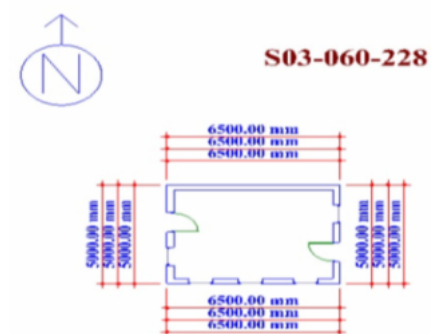

নিৰ্বাচক পঞ্জীয়ন বিষয়াৰ স্বাক্ষৰ

Nazri Naksha

Google Map View

Polling Station Building Front View

ভোটগ্ৰহন কেন্দ্ৰৰ সন্মুখৰ দৃশ্য

Cad View

Key MAP View

1 নাম : নন্দী ৰাম মেধি পিতাৰ নাম: গান্ধী ৰাম মেধি ঘৰ নং : 1 বয়স : 65 লিঙ্গ : পুৰুষ	FBF2164569 ফটো উপলব্ধ	2 নাম : দিপক মেধি পিতাৰ নাম: বজত ঘৰ নং : 1 বয়স : 56 লিঙ্গ : পুৰুষ	FBF2164730 ফটো উপলব্ধ	3 নাম : মাইকন মেধি স্বামীৰ নাম: নন্দীৰাম ঘৰ নং : 1 বয়স : 56 লিঙ্গ : মহিলা	FBF2164570 ফটো উপলব্ধ
4 নাম : অখিল চন্দ্ৰ মেধি পিতাৰ নাম: গান্ধী ৰাম মেধি ঘৰ নং : 1 বয়স : 56 লিঙ্গ : পুৰুষ	FBF2164774 ফটো উপলব্ধ	5 নাম : অজিত মেধি পিতাৰ নাম: যমুনা ঘৰ নং : 1 বয়স : 48 লিঙ্গ : পুৰুষ	FBF2164592 ফটো উপলব্ধ	6 নাম : ভানু মেধি স্বামীৰ নাম: অখিল ঘৰ নং : 1 বয়স : 46 লিঙ্গ : মহিলা	FBF2164638 ফটো উপলব্ধ
7 নাম : ৰিপুন মেধি অন্যান্য: যমুনা ঘৰ নং : 1 বয়স : 44 লিঙ্গ : পুৰুষ	FBF2164605 ফটো উপলব্ধ	8 নাম : দিগন্ত মেধি পিতাৰ নাম: যমুনা ঘৰ নং : 1 বয়স : 42 লিঙ্গ : পুৰুষ	FBF2164616 ফটো উপলব্ধ	9 নাম : কল্পনা মেধি স্বামীৰ নাম: অজিত মেধি ঘৰ নং : 1 বয়স : 42 লিঙ্গ : মহিলা	FBF2396863 ফটো উপলব্ধ
10 নাম : ৰূপালী মেধি স্বামীৰ নাম: ৰিপুন ঘৰ নং : 1 বয়স : 40 লিঙ্গ : মহিলা	FBF2164627 ফটো উপলব্ধ	11 নাম : ৰূপালী মেধি স্বামীৰ নাম: গজেন মেধি ঘৰ নং : 1 বয়স : 40 লিঙ্গ : মহিলা	FBF0000166 ফটো উপলব্ধ	12 নাম : গজেন মেধি পিতাৰ নাম: নন্দি ঘৰ নং : 1 বয়স : 39 লিঙ্গ : পুৰুষ	FBF2164581 ফটো উপলব্ধ
S 13 নাম : অঞ্জলি মেধি স্বামীৰ নাম: দিলীপ ঘৰ নং : 1 বয়স : 36 লিঙ্গ : মহিলা	FBF2164763 ফটো উপলব্ধ	14 নাম : টংকেশ্বৰ মেধি পিতাৰ নাম: নন্দীৰাম মেধি ঘৰ নং : 1 বয়স : 31 লিঙ্গ : পুৰুষ	FBF2396783 ফটো উপলব্ধ	15 নাম : ডিম্পী মেধি পিতাৰ নাম: ৰিপুন মেধি ঘৰ নং : 1 বয়স : 22 লিঙ্গ : মহিলা	FBF3474277 ফটো উপলব্ধ
16 নাম : ডিম্পী মেধি পিতাৰ নাম: ৰিপুন মেধি ঘৰ নং : 1 বয়স : 21 লিঙ্গ : মহিলা	XKM0014878 ফটো উপলব্ধ	17 নাম : টিংকুমনি মেধি পিতাৰ নাম: অজিত মেধি ঘৰ নং : 1 বয়স : 19 লিঙ্গ : পুৰুষ	XKM0133280 ফটো উপলব্ধ	18 নাম : ৰিমাত্ৰী মেধি পিতাৰ নাম: অখিল মেধি ঘৰ নং : 1 বয়স : 28 লিঙ্গ : মহিলা	FBF0198200 ফটো উপলব্ধ
19 নাম : দেৱজিৎ মেধি পিতাৰ নাম: অখিল চন্দ্ৰ মেধি ঘৰ নং : 1 বয়স : 25 লিঙ্গ : পুৰুষ	FBF0435800 ফটো উপলব্ধ	#2 20 নাম : কাকুলী তালুকদাৰ স্বামীৰ নাম: তপন মেধি ঘৰ নং : 1 বয়স : 21 লিঙ্গ : মহিলা	QOS0036533 ফটো উপলব্ধ	21 নাম : শশধৰ মেধি পিতাৰ নাম: হলধৰ ঘৰ নং : 2 বয়স : 60 লিঙ্গ : পুৰুষ	FBF2164707 ফটো উপলব্ধ
22 নাম : উৰ্মিলা মেধি স্বামীৰ নাম: লীলাধৰ ঘৰ নং : 2 বয়স : 58 লিঙ্গ : মহিলা	FBF2164694 ফটো উপলব্ধ	23 নাম : গৰিমা মেধি স্বামীৰ নাম: শশধৰ মেধি ঘৰ নং : 2 বয়স : 48 লিঙ্গ : মহিলা	FBF2164718 ফটো উপলব্ধ	24 নাম : কুন্তলা মেধি পিতাৰ নাম: লীলাধৰ মেধি ঘৰ নং : 2 বয়স : 30 লিঙ্গ : মহিলা	FBF2396794 ফটো উপলব্ধ
25 নাম : দিলীপ মেধি পিতাৰ নাম: বজত ঘৰ নং : 3 বয়স : 60 লিঙ্গ : পুৰুষ	FBF2164796 ফটো উপলব্ধ	26 নাম : অনিতা মেধি স্বামীৰ নাম: দিলীপ ঘৰ নং : 3 বয়স : 53 লিঙ্গ : মহিলা	FBF2164729 ফটো উপলব্ধ	27 নাম : তপন মেধি পিতাৰ নাম: দিলীপ মেধি ঘৰ নং : 3 বয়স : 36 লিঙ্গ : পুৰুষ	FBF2170107 ফটো উপলব্ধ
28 নাম : ৰিংকীমণি মেধি পিতাৰ নাম: দিলীপ মেধি ঘৰ নং : 3 বয়স : 29 লিঙ্গ : মহিলা	FBF0203216 ফটো উপলব্ধ	29 নাম : অঞ্জলী মেধি স্বামীৰ নাম: দিপক মেধি ঘৰ নং : 4 বয়স : 47 লিঙ্গ : মহিলা	FBF2164809 ফটো উপলব্ধ	30 নাম : শয়ন মেধি স্বামীৰ নাম: নৰেন ঘৰ নং : 5 বয়স : 60 লিঙ্গ : মহিলা	FBF2164843 ফটো উপলব্ধ