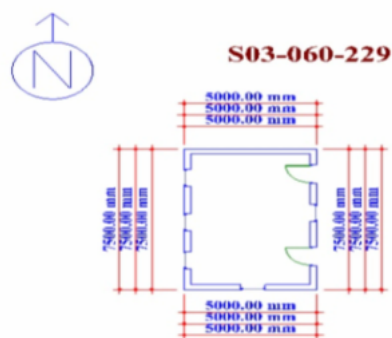

নিৰ্বাচক পঞ্জীয়ন বিষয়াৰ স্বাক্ষৰ

Nazri Naksha

Google Map View

Polling Station Building Front View

ভোটগ্ৰহন কেন্দ্ৰৰ সন্মুখৰ দৃশ্য

Cad View

Key MAP View

1 নাম : মঞ্জু কলিতা স্বামীৰ নাম: দিপঙ্কৰ কলিতা ঘৰ নং : ১৬ বয়স : 35 লিঙ্গ : মহিলা	FBF1263458 ফটো উপলব্ধ	2 নাম : জাকিৰ হুছেইন পিতাৰ নাম: বৌচান আলী ঘৰ নং : 47 বয়স : 47 লিঙ্গ : পুৰুষ	XKM0152579 ফটো উপলব্ধ	3 নাম : চালিমুদ্দিন হুছেইন পিতাৰ নাম: জাকিৰ হুছেইন ঘৰ নং : 47 বয়স : 20 লিঙ্গ : পুৰুষ	XKM0157164 ফটো উপলব্ধ
4 নাম : হীৰক জ্যোতি বৰুৱা পিতাৰ নাম: দিৱাকৰ ৰাৱুআ ঘৰ নং : ৫৩ বয়স : 23 লিঙ্গ : পুৰুষ	FBF1203520 ফটো উপলব্ধ	R 5 নাম : হিতেশ তালুকদাৰ পিতাৰ নাম: চন্দ্ৰধৰ তালুকদাৰ ঘৰ নং : 79 বয়স : 45 লিঙ্গ : পুৰুষ	FBF2176423 ফটো উপলব্ধ	6 নাম : পল্লবী তালুকদাৰ কলিতা স্বামীৰ নাম: প্ৰণৱ কলিতা ঘৰ নং : ৮৬ বয়স : 29 লিঙ্গ : মহিলা	FBF1197755 ফটো উপলব্ধ
7 নাম : মঞ্জু চৌধুৰী স্বামীৰ নাম: কনক কলিতা ঘৰ নং : 92 বয়স : 42 লিঙ্গ : মহিলা	XKM0034454 ফটো উপলব্ধ	8 নাম : কনিকা কলিতা স্বামীৰ নাম: কনক কলিতা ঘৰ নং : 101 বয়স : 34 লিঙ্গ : মহিলা	XKM0033050 ফটো উপলব্ধ	9 নাম : ববিতা কলিতা স্বামীৰ নাম: পংকজ কলিতা ঘৰ নং : ১০৩ বয়স : 31 লিঙ্গ : মহিলা	HFV0063776 ফটো উপলব্ধ
10 নাম : দিলীপ মহন্ত পিতাৰ নাম: ধৰ্ম্ম ঘৰ নং : ১০৫ বয়স : 48 লিঙ্গ : পুৰুষ	FBF2174574 ফটো উপলব্ধ	11 নাম : মিন্টু মহন্ত পিতাৰ নাম: ধৰ্ম্ম ঘৰ নং : ১০৫ বয়স : 45 লিঙ্গ : পুৰুষ	FBF2174596 ফটো উপলব্ধ	12 নাম : বিষ্ণু মহন্ত স্বামীৰ নাম: দিলীপ মহন্ত ঘৰ নং : ১০৫ বয়স : 40 লিঙ্গ : মহিলা	FBF2174585 ফটো উপলব্ধ
13 নাম : প্ৰনিতা মহন্ত স্বামীৰ নাম: মিন্টু ঘৰ নং : ১০৫ বয়স : 38 লিঙ্গ : মহিলা	FBF2174609 ফটো উপলব্ধ	S 14 নাম : হেমন্ট ডেকা পিতাৰ নাম: পৰশুৰাম ঘৰ নং : ১০৬ বয়স : 61 লিঙ্গ : পুৰুষ	FBF2174654 ফটো উপলব্ধ	15 নাম : বিস্তু পিতাৰ নাম: চৰিত্ৰ ঘৰ নং : ১০৬ বয়স : 38 লিঙ্গ : পুৰুষ	FBF2174734 ফটো উপলব্ধ
16 নাম : ৰাতুলমহন্ত পিতাৰ নাম: দেবেন ঘৰ নং : ১০৬ বয়স : 36 লিঙ্গ : পুৰুষ	FBF2174723 ফটো উপলব্ধ	17 নাম : তৰবালা মজুমদাৰ স্বামীৰ নাম: কুমুদ ঘৰ নং : ১০৮ বয়স : 68 লিঙ্গ : মহিলা	FBF2174756 ফটো উপলব্ধ	18 নাম : কিশোৰ মজুমদাৰ পিতাৰ নাম: কুমুদ ঘৰ নং : ১০৮ বয়স : 36 লিঙ্গ : পুৰুষ	FBF2174778 ফটো উপলব্ধ
19 নাম : নয়নমণী বৰা মজুমদাৰ স্বামীৰ নাম: কিশোৰ মজুমদাৰ ঘৰ নং : 108 বয়স : 31 লিঙ্গ : মহিলা	FBF1234418 ফটো উপলব্ধ	20 নাম : তপন কুমাৰ ডেকা পিতাৰ নাম: গিৰিশ চন্দ্ৰ ডেকা ঘৰ নং : ১০৯ বয়স : 46 লিঙ্গ : পুৰুষ	FBF2174814 ফটো উপলব্ধ	21 নাম : ৰান কলিতা ডেকা স্বামীৰ নাম: তপন ডেকা ঘৰ নং : ১০৯ বয়স : 42 লিঙ্গ : মহিলা	FBF0530444 ফটো উপলব্ধ
22 নাম : ফুলবান মালাকৰ স্বামীৰ নাম: অশোক ঘৰ নং : ১১০ বয়স : 88 লিঙ্গ : মহিলা	FBF2174847 ফটো উপলব্ধ	23 নাম : চন্দ্ৰধৰ মালাকৰ পিতাৰ নাম: অশোক ঘৰ নং : ১১০ বয়স : 66 লিঙ্গ : পুৰুষ	FBF2174836 ফটো উপলব্ধ	24 নাম : অঞ্জলী কলিতা মালাকৰ স্বামীৰ নাম: চন্দ্ৰধৰ মালাকৰ ঘৰ নং : ১১০ বয়স : 55 লিঙ্গ : মহিলা	FBF2174858 ফটো উপলব্ধ
25 নাম : ধৰিত্ৰী মালাকৰ পিতাৰ নাম: চন্দ্ৰধৰ মালাকৰ ঘৰ নং : ১১০ বয়স : 30 লিঙ্গ : মহিলা	FBF0010496 ফটো উপলব্ধ	26 নাম : চুমি মালাকৰ পিতাৰ নাম: চন্দ্ৰধৰ মালাকৰ ঘৰ নং : ১১০ বয়স : 29 লিঙ্গ : মহিলা	FBF0010587 ফটো উপলব্ধ	27 নাম : নৰেশ্বৰ মালাকৰ পিতাৰ নাম: থানুৰাম মালাকৰ ঘৰ নং : ১১১ বয়স : 45 লিঙ্গ : পুৰুষ	FBF2174994 ফটো উপলব্ধ
28 নাম : জেউতি মালাকৰ স্বামীৰ নাম: নৰেশ্বৰ মালাকৰ ঘৰ নং : ১১১ বয়স : 44 লিঙ্গ : মহিলা	FBF2397219 ফটো উপলব্ধ	29 নাম : নিৰুপমা মালাকৰ স্বামীৰ নাম: পংকজ মালাকৰ ঘৰ নং : 111 বয়স : 44 লিঙ্গ : মহিলা	FBF1131283 ফটো উপলব্ধ	30 নাম : পঙ্কজ মালাকৰ পিতাৰ নাম: থানুৰাম মালাকৰ ঘৰ নং : ১১১ বয়স : 40 লিঙ্গ : পুৰুষ	FBF2175000 ফটো উপলব্ধ