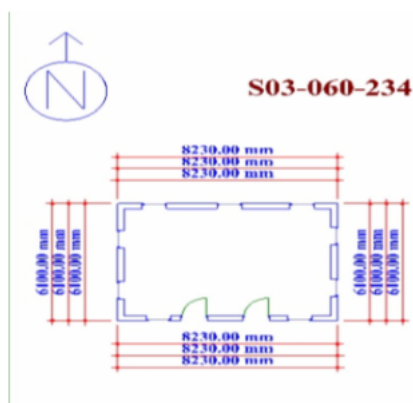

নিৰ্বাচক পঞ্জীয়ন বিষয়াৰ স্বাক্ষৰ

Nazri Naksha

Google Map View

Polling Station Building Front View

ভোটগ্ৰহন কেন্দ্ৰৰ সন্মুখৰ দৃশ্য

Cad View

Key MAP View

1 নাম : লক্ষী ভড়ালী মাতৃৰ নাম: শ্ৰমণী ভড়ালী ঘৰ নং : 1 বয়স : 48 লিঙ্গ : মহিলা	FBF2224568 ফটো উপলব্ধ	2 নাম : পৰেশ ভড়ালী পিতাৰ নাম: শ্ৰমণী ভড়ালী ঘৰ নং : 1 বয়স : 46 লিঙ্গ : পুৰুষ	FBF2224579 ফটো উপলব্ধ	3 নাম : বন্দনা ভড়ালী স্বামীৰ নাম: পৰেশ ভড়ালী ঘৰ নং : 1 বয়স : 41 লিঙ্গ : মহিলা	FBF2224580 ফটো উপলব্ধ
4 নাম : স্মৃতিৰেখা ভড়ালী পিতাৰ নাম: পৰেশ ভড়ালী ঘৰ নং : 1 বয়স : 27 লিঙ্গ : মহিলা	FBF0605634 ফটো উপলব্ধ	5 নাম : নিলিমা কুমাং ভৰালী সঞ্জয় ভৰালী স্বামীৰ নাম: বদেেশ্বৰ কুমাং ঘৰ নং : 1 বয়স : 27 লিঙ্গ : মহিলা	JSP0206128 ফটো উপলব্ধ	6 নাম : সঞ্জয় ভৰালী পিতাৰ নাম: পৰেশ ভৰালী ঘৰ নং : 1 বয়স : 24 লিঙ্গ : পুৰুষ	FBF0605683 ফটো উপলব্ধ
7 নাম : আনন্দ কলিতা পিতাৰ নাম: ধনিৰাম কলিতা ঘৰ নং : 2 বয়স : 63 লিঙ্গ : পুৰুষ	FBF2224591 ফটো উপলব্ধ	8 নাম : মালতি কলিতা স্বামীৰ নাম: আনন্দ কলিতা ঘৰ নং : 2 বয়স : 48 লিঙ্গ : মহিলা	FBF2224604 ফটো উপলব্ধ	9 নাম : ৰাজেশ কলিতা পিতাৰ নাম: আনন্দ ঘৰ নং : 2 বয়স : 40 লিঙ্গ : পুৰুষ	FBF2224615 ফটো উপলব্ধ
10 নাম : সঞ্জিতা বৰদলৈ কলিতা স্বামীৰ নাম: ৰাজেশ কলিতা ঘৰ নং : 2 বয়স : 39 লিঙ্গ : মহিলা	FBF1226562 ফটো উপলব্ধ	11 নাম : প্ৰনব কলিতা পিতাৰ নাম: আনন্দ কলিতা ঘৰ নং : 2 বয়স : 38 লিঙ্গ : পুৰুষ	FBF2224626 ফটো উপলব্ধ	12 নাম : মধুস্মিতা কলিতা স্বামীৰ নাম: প্ৰণৱ কলিতা ঘৰ নং : 2 বয়স : 33 লিঙ্গ : মহিলা	FBF1122621 ফটো উপলব্ধ
13 নাম : অকন কলিতা স্বামীৰ নাম: তৰুন ঘৰ নং : 3 বয়স : 68 লিঙ্গ : মহিলা	FBF2224660 ফটো উপলব্ধ	14 নাম : অৰবিন্দ কলিতা পিতাৰ নাম: তৰুন ঘৰ নং : 3 বয়স : 46 লিঙ্গ : পুৰুষ	FBF2224682 ফটো উপলব্ধ	15 নাম : মনিষা কলিতা স্বামীৰ নাম: অৰবিন্দ কলিতা ঘৰ নং : 3 বয়স : 39 লিঙ্গ : মহিলা	FBF2224739 ফটো উপলব্ধ
16 নাম : ৰেন কলিতা স্বামীৰ নাম: মোহন ঘৰ নং : 4 বয়স : 63 লিঙ্গ : মহিলা	FBF2224933 ফটো উপলব্ধ	17 নাম : হৰেশ্বৰ কলিতা মাতৃৰ নাম: ৰেনু কলিতা ঘৰ নং : 4 বয়স : 36 লিঙ্গ : পুৰুষ	XKM0039347 ফটো উপলব্ধ	18 নাম : বাসব কলিতা পিতাৰ নাম: ৰেনু কলিতা ঘৰ নং : 5 বয়স : 84 লিঙ্গ : পুৰুষ	FBF2224740 ফটো উপলব্ধ
19 নাম : বীনা কলিতা স্বামীৰ নাম: বাসব কলিতা ঘৰ নং : 5 বয়স : 73 লিঙ্গ : মহিলা	FBF2224751 ফটো উপলব্ধ	20 নাম : প্ৰনব কলিতা পিতাৰ নাম: বাসব কলিতা ঘৰ নং : 5 বয়স : 49 লিঙ্গ : পুৰুষ	FBF2224762 ফটো উপলব্ধ	21 নাম : দীপা কলিতা স্বামীৰ নাম: প্ৰণৱ কলিতা ঘৰ নং : 5 বয়স : 37 লিঙ্গ : মহিলা	FBF2398494 ফটো উপলব্ধ
22 নাম : অখিল কলিতা পিতাৰ নাম: ঘোষণ কলিতা ঘৰ নং : 6 বয়স : 53 লিঙ্গ : পুৰুষ	FBF2224795 ফটো উপলব্ধ	23 নাম : লক্ষী কলিতা স্বামীৰ নাম: অখিল ঘৰ নং : 6 বয়স : 48 লিঙ্গ : মহিলা	FBF2224808 ফটো উপলব্ধ	24 নাম : সুনীল কলিতা পিতাৰ নাম: ঘোষণ ঘৰ নং : 6 বয়স : 46 লিঙ্গ : পুৰুষ	FBF2224831 ফটো উপলব্ধ
25 নাম : বিৰজা কলিতা স্বামীৰ নাম: সুনীল কলিতা ঘৰ নং : 6 বয়স : 34 লিঙ্গ : মহিলা	FBF2224842 ফটো উপলব্ধ	26 নাম : পূজা কলিতা পিতাৰ নাম: অখিল কলিতা ঘৰ নং : 6 বয়স : 24 লিঙ্গ : মহিলা	FBF0590802 ফটো উপলব্ধ	27 নাম : নিতু মনি কলিতা পিতাৰ নাম: প্ৰবিন কলিতা ঘৰ নং : 6 বয়স : 24 লিঙ্গ : মহিলা	FBF3486552 ফটো উপলব্ধ
28 নাম : অৰূপ কলিতা পিতাৰ নাম: প্ৰবিন কলিতা ঘৰ নং : 6 বয়স : 20 লিঙ্গ : পুৰুষ	XKM0079392 ফটো উপলব্ধ	29 নাম : শ্যামা কলিতা স্বামীৰ নাম: কৃষ্ণ ঘৰ নং : 9 বয়স : 78 লিঙ্গ : মহিলা	FBF2224853 ফটো উপলব্ধ	30 নাম : প্ৰবিন কলিতা পিতাৰ নাম: কৃষ্ণ ঘৰ নং : 9 বয়স : 55 লিঙ্গ : পুৰুষ	FBF2224886 ফটো উপলব্ধ