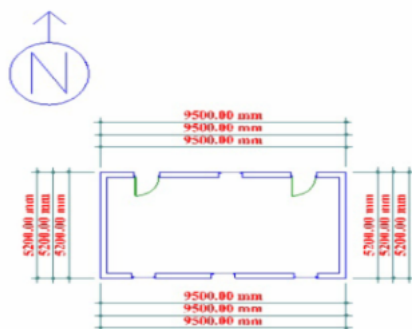

নিৰ্বাচক পঞ্জীয়ন বিষয়াৰ স্বাক্ষৰ

Nazri Naksha

Google Map View

Polling Station Building Front View

ভোটগ্ৰহন কেন্দ্ৰৰ সন্মুখৰ দৃশ্য

Cad View

Key MAP View

1	FBF2234584	ফটো উপলব্ধ	নাম : দ্বীজেন নমশুদ্ৰ মাতৃৰ নাম: নলীন্দ্ৰ নমশুদ্ৰ ঘৰ নং : ১১৭ বয়স : 53 লিঙ্গ : পুৰুষ	2	FBF2234595	ফটো উপলব্ধ	নাম : দীপামনি নমশুদ্ৰ স্বামীৰ নাম: দ্বীজেন নমশুদ্ৰ ঘৰ নং : ১১৭ বয়স : 44 লিঙ্গ : মহিলা	3	FBF0336487	ফটো উপলব্ধ	নাম : নবজিত নমশুদ্ৰ পিতাৰ নাম: দ্বীজেন নমশুদ্ৰ ঘৰ নং : ১১৭ বয়স : 25 লিঙ্গ : পুৰুষ
4	XKM0035485	ফটো উপলব্ধ	নাম : অংকুৰ নমশুদ্ৰ পিতাৰ নাম: দ্বীজেন নমশুদ্ৰ ঘৰ নং : 117 বয়স : 21 লিঙ্গ : পুৰুষ	5	FBF2234573	ফটো উপলব্ধ	নাম : জুন নমশুদ্ৰ স্বামীৰ নাম: বিচিত্ৰ ঘৰ নং : 118 বয়স : 46 লিঙ্গ : মহিলা	6	FBF2234642	ফটো উপলব্ধ	নাম : চিৰিচ নমশুদ্ৰ পিতাৰ নাম: নাগেশ্বৰ ঘৰ নং : ১১৯ বয়স : 58 লিঙ্গ : পুৰুষ
7	FBF2234653	ফটো উপলব্ধ	নাম : অপৰা নমশুদ্ৰ স্বামীৰ নাম: চিৰিচ নমশুদ্ৰ ঘৰ নং : ১১৯ বয়স : 48 লিঙ্গ : মহিলা	8	FBF0212498	ফটো উপলব্ধ	নাম : নাৰায়ণ দাস পিতাৰ নাম: চিৰিচ নমশুদ্ৰ ঘৰ নং : ১১৯ বয়স : 36 লিঙ্গ : পুৰুষ	9	FBF2234675	ফটো উপলব্ধ	নাম : বিষ্ণু নমশুদ্ৰ পিতাৰ নাম: নাগেশ্বৰ ঘৰ নং : ১২০ বয়স : 53 লিঙ্গ : পুৰুষ
10	FBF2234686	ফটো উপলব্ধ	নাম : ৰূপিনা নমশুদ্ৰ স্বামীৰ নাম: বিষ্ণু ঘৰ নং : ১২০ বয়স : 48 লিঙ্গ : মহিলা	11	FBF2234722	ফটো উপলব্ধ	নাম : গৌতম নমশুদ্ৰ পিতাৰ নাম: বিষ্ণু ঘৰ নং : ১২০ বয়স : 34 লিঙ্গ : পুৰুষ	12	XKM0126086	ফটো উপলব্ধ	নাম : জোনাকী নমশুদ্ৰ পিতাৰ নাম: বিষ্ণু নমশুদ্ৰ ঘৰ নং : 120 বয়স : 19 লিঙ্গ : মহিলা
13	FBF2234744	ফটো উপলব্ধ	নাম : অশ্ৰদ্ধা নমশুদ্ৰ স্বামীৰ নাম: মধ্যম নমশুদ্ৰ ঘৰ নং : ১২১ বয়স : 83 লিঙ্গ : মহিলা	14	FBF2234755	ফটো উপলব্ধ	নাম : প্ৰদীপ নমশুদ্ৰ পিতাৰ নাম: মধ্যম নমশুদ্ৰ ঘৰ নং : ১২১ বয়স : 59 লিঙ্গ : পুৰুষ	15	FBF2234777	ফটো উপলব্ধ	নাম : ৰত্ন নমশুদ্ৰ পিতাৰ নাম: মধ্যম ঘৰ নং : ১২১ বয়স : 48 লিঙ্গ : পুৰুষ
16	FBF2234766	ফটো উপলব্ধ	নাম : ৰংমলা নমশুদ্ৰ স্বামীৰ নাম: প্ৰদীপ নমশুদ্ৰ ঘৰ নং : ১২১ বয়স : 46 লিঙ্গ : মহিলা	17	FBF2234799	ফটো উপলব্ধ	নাম : দেবলা নমশুদ্ৰ স্বামীৰ নাম: সুধন ঘৰ নং : ১২২ বয়স : 46 লিঙ্গ : মহিলা	18	FBF0018358	ফটো উপলব্ধ	নাম : বাসুদেৱ নমশুদ্ৰ পিতাৰ নাম: দেবলা নমশুদ্ৰ ঘৰ নং : ১২২ বয়স : 31 লিঙ্গ : পুৰুষ
19	FBF0400358	ফটো উপলব্ধ	নাম : পিংকু দাস পিতাৰ নাম: সুধন নমশুদ্ৰ ঘৰ নং : ১২২ বয়স : 28 লিঙ্গ : পুৰুষ	20	FBF0559740	ফটো উপলব্ধ	নাম : মনোমতী নমশুদ্ৰ স্বামীৰ নাম: বসুদেৱ নমশুদ্ৰ ঘৰ নং : ১২২ বয়স : 27 লিঙ্গ : মহিলা	21	FBF3470150	ফটো উপলব্ধ	নাম : পূৰ্বী দাস পিতাৰ নাম: সুধন নমশুদ্ৰ ঘৰ নং : 122 বয়স : 23 লিঙ্গ : মহিলা
22	XKM0035410	ফটো উপলব্ধ	নাম : ৰিংকী নমশুদ্ৰ পিতাৰ নাম: জয়ৰাম নমশুদ্ৰ ঘৰ নং : 122 বয়স : 20 লিঙ্গ : মহিলা	23	FBF0452896	ফটো উপলব্ধ	নাম : সোনকন নমশুদ্ৰ পিতাৰ নাম: নৰেন নমশুদ্ৰ ঘৰ নং : 122ক বয়স : 26 লিঙ্গ : পুৰুষ	24	FBF0400200	ফটো উপলব্ধ	নাম : পিংকী নমশুদ্ৰ পিতাৰ নাম: জয়ৰাম নমশুদ্ৰ ঘৰ নং : ১২২খ বয়স : 26 লিঙ্গ : মহিলা
25	FBF2234802	ফটো উপলব্ধ	নাম : নৰেন নমশুদ্ৰ পিতাৰ নাম: মধ্যম ঘৰ নং : ১২২ক বয়স : 73 লিঙ্গ : পুৰুষ	26	FBF2234813	ফটো উপলব্ধ	নাম : সৰলা নমশুদ্ৰ স্বামীৰ নাম: নৰেন ঘৰ নং : ১২২ক বয়স : 58 লিঙ্গ : মহিলা	27	FBF2234824	ফটো উপলব্ধ	নাম : জয়ৰাম নমশুদ্ৰ পিতাৰ নাম: মধ্যম ঘৰ নং : ১২২খ বয়স : 53 লিঙ্গ : পুৰুষ
28	FBF2234835	ফটো উপলব্ধ	নাম : অঞ্জনা নমশুদ্ৰ স্বামীৰ নাম: জয়ৰাম নমশুদ্ৰ ঘৰ নং : ১২২খ বয়স : 46 লিঙ্গ : মহিলা	29	FBF2239965	ফটো উপলব্ধ	নাম : বিনা নমশুদ্ৰ পিতাৰ নাম: নৰেন নমশুদ্ৰ ঘৰ নং : ১২২ক বয়স : 31 লিঙ্গ : মহিলা	30	FBF2234846	ফটো উপলব্ধ	নাম : নগেন নমশুদ্ৰ পিতাৰ নাম: তাৰেনী ঘৰ নং : ১২৩ বয়স : 66 লিঙ্গ : পুৰুষ