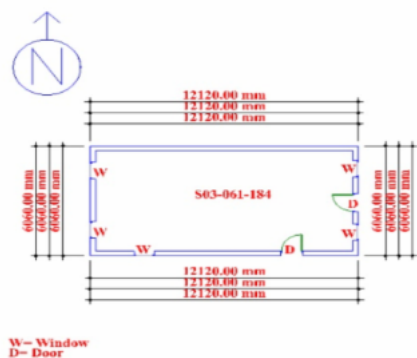

নিৰ্বাচক পঞ্জীয়ন বিষয়াৰ স্বাক্ষৰ

Nazri Naksha

Google Map View

Polling Station Building Front View

ভোটগ্ৰহন কেন্দ্ৰৰ সন্মুখৰ দৃশ্য

Cad View

Key MAP View

1 নাম : বিকাশ দাস পিতাৰ নাম : শংকৰ দাস ঘৰ নং : 15 বয়স : 27 লিঙ্গ : পুৰুষ	XKM0143248 ফটো উপলব্ধ	2 নাম : লভিতা দাস স্বামীৰ নাম : শিৱ দাস ঘৰ নং : 8৫ বয়স : 31 লিঙ্গ : মহিলা	KMH0313569 ফটো উপলব্ধ	3 নাম : তৃষ্ণা মনি দাস পিতাৰ নাম : নৰকান্ত দাস ঘৰ নং : 68 বয়স : 20 লিঙ্গ : মহিলা	XKM0034173 ফটো উপলব্ধ
4 নাম : নিয়তী দাস পিতাৰ নাম : ধনঞ্জয় দাস ঘৰ নং : ৯৮ বয়স : 32 লিঙ্গ : মহিলা	KMH1814568 ফটো উপলব্ধ	5 নাম : নভ দাস পিতাৰ নাম : মদন দাস ঘৰ নং : 123 বয়স : 23 লিঙ্গ : পুৰুষ	KMH8166563 ফটো উপলব্ধ	6 নাম : পাৰুল বৰ্মন স্বামীৰ নাম : ভূপেন বৰ্মন ঘৰ নং : ১২৬ বয়স : 53 লিঙ্গ : মহিলা	KMH0130260 ফটো উপলব্ধ
7 নাম : বিউটি দাস স্বামীৰ নাম : হৰেন দাস ঘৰ নং : ১৮১ বয়স : 37 লিঙ্গ : মহিলা	KMH0487272 ফটো উপলব্ধ	8 নাম : নিৰ্মল দাস পিতাৰ নাম : বাবুল দাস ঘৰ নং : ৩৭৪ বয়স : 24 লিঙ্গ : পুৰুষ	KMH0487876 ফটো উপলব্ধ	9 নাম : প্ৰিয়ংকা শৰ্মা স্বামীৰ নাম : নিৰ্মল দাস ঘৰ নং : ৩৭৪ বয়স : 22 লিঙ্গ : মহিলা	KMH0286658 ফটো উপলব্ধ
10 নাম : সৰস্বতী দাস স্বামীৰ নাম : হৰি ঘৰ নং : ৪৫১ বয়স : 65 লিঙ্গ : মহিলা	KMH1814604 ফটো উপলব্ধ	11 নাম : বাবুল দাস পিতাৰ নাম : হৰি দাস ঘৰ নং : ৪৫১ বয়স : 42 লিঙ্গ : পুৰুষ	KMH1814615 ফটো উপলব্ধ	12 নাম : স্বপ্না দাস স্বামীৰ নাম : বাবুল দাস ঘৰ নং : ৪৫১ বয়স : 39 লিঙ্গ : মহিলা	KMH1814626 ফটো উপলব্ধ
13 নাম : শনিবৰ দাস পিতাৰ নাম : হৰি দাস ঘৰ নং : ৪৫১ বয়স : 37 লিঙ্গ : পুৰুষ	KMH1814637 ফটো উপলব্ধ	14 নাম : আইকন দাস স্বামীৰ নাম : পকোৰাম ঘৰ নং : ৪৫২ বয়স : 62 লিঙ্গ : মহিলা	KMH1814682 ফটো উপলব্ধ	15 নাম : তুলসী দাস পিতাৰ নাম : বাতিৰাম ঘৰ নং : ৪৫২ বয়স : 62 লিঙ্গ : পুৰুষ	KMH1814648 ফটো উপলব্ধ
16 নাম : মিনা দাস স্বামীৰ নাম : তুলসী ঘৰ নং : ৪৫২ বয়স : 55 লিঙ্গ : মহিলা	KMH1814659 ফটো উপলব্ধ	S 17 নাম : প্ৰণিতা ৰাজবংশী স্বামীৰ নাম : তপন দাস ঘৰ নং : ৪৫২ বয়স : 40 লিঙ্গ : মহিলা	KMH0129320 ফটো উপলব্ধ	S 18 নাম : তপন দাস পিতাৰ নাম : তুলসী ঘৰ নং : ৪৫২ বয়স : 37 লিঙ্গ : পুৰুষ	KMH1814660 ফটো উপলব্ধ
19 নাম : দ্বিপেন দাস পিতাৰ নাম : তুলসী ঘৰ নং : ৪৫২ বয়স : 34 লিঙ্গ : পুৰুষ	KMH1814671 ফটো উপলব্ধ	20 নাম : শুকেশ্বৰ দাস পিতাৰ নাম : তুলসী দাস ঘৰ নং : ৪৫২ বয়স : 33 লিঙ্গ : পুৰুষ	KMH1822102 ফটো উপলব্ধ	21 নাম : ৰুবুল দাস মাতৃৰ নাম : আইকন দাস ঘৰ নং : ৪৫২ বয়স : 32 লিঙ্গ : পুৰুষ	KMH1814693 ফটো উপলব্ধ
22 নাম : হিৰমনি কৈবৰ্ত স্বামীৰ নাম : দ্বিপেন দাস ঘৰ নং : ৪৫২ বয়স : 30 লিঙ্গ : মহিলা	KMH0349886 ফটো উপলব্ধ	23 নাম : মাজনী দাস স্বামীৰ নাম : ৰুবুল দাস ঘৰ নং : ৪৫২ বয়স : 28 লিঙ্গ : মহিলা	KMH0191809 ফটো উপলব্ধ	24 নাম : মৃদুল দাস পিতাৰ নাম : তুলসী দাস ঘৰ নং : ৪৫২ বয়স : 26 লিঙ্গ : পুৰুষ	KMH0137281 ফটো উপলব্ধ
25 নাম : বৰ্ণালী দাস পিতাৰ নাম : তুলসী দাস ঘৰ নং : 452 বয়স : 24 লিঙ্গ : মহিলা	KMH8171142 ফটো উপলব্ধ	26 নাম : কলিপ্ৰিয়া দাস স্বামীৰ নাম : সমীন ঘৰ নং : ৪৫৪ বয়স : 57 লিঙ্গ : মহিলা	KMH1814717 ফটো উপলব্ধ	27 নাম : প্ৰদীপ দাস পিতাৰ নাম : সমীন দাস ঘৰ নং : ৪৫৪ বয়স : 29 লিঙ্গ : পুৰুষ	KMH0078295 ফটো উপলব্ধ
28 নাম : ৰঞ্জন দাস পিতাৰ নাম : সমীন দাস ঘৰ নং : ৪৫৪ বয়স : 27 লিঙ্গ : পুৰুষ	KMH0078329 ফটো উপলব্ধ	29 নাম : দিপিকা ডেকা দাস স্বামীৰ নাম : ৰঞ্জন দাস ঘৰ নং : 454 বয়স : 21 লিঙ্গ : মহিলা	XKM0124040 ফটো উপলব্ধ	30 নাম : বিন দাস স্বামীৰ নাম : প্ৰফুল্ল ঘৰ নং : ৪৫৫ বয়স : 55 লিঙ্গ : মহিলা	KMH1814739 ফটো উপলব্ধ