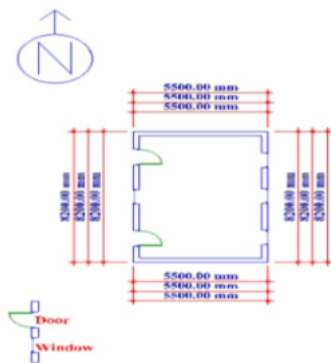

নিৰ্বাচক পঞ্জীয়ন বিষয়াৰ স্বাক্ষৰ

Nazri Naksha

Google Map View

Polling Station Building Front View

ভোটগ্ৰহন কেন্দ্ৰৰ সন্মুখৰ দৃশ্য

Cad View

Key MAP View

1 নাম : শুক্ৰে দাস স্বামীৰ নাম: অসম দাস ঘৰ নং : 1 বয়স : 63 লিঙ্গ : মহিলা	FBF2284562 ফটো উপলব্ধ	2 নাম : অসম দাস পিতাৰ নাম: নন্দ ৰাম দাস ঘৰ নং : 1 বয়স : 54 লিঙ্গ : পুৰুষ	FBF2284584 ফটো উপলব্ধ	3 নাম : অৰূপ দাস পিতাৰ নাম: অসম দাস ঘৰ নং : 1 বয়স : 36 লিঙ্গ : পুৰুষ	FBF2290906 ফটো উপলব্ধ
4 নাম : তৰা দাস স্বামীৰ নাম: অৰূপ দাস ঘৰ নং : 1 বয়স : 33 লিঙ্গ : মহিলা	FBF2399862 ফটো উপলব্ধ	5 নাম : ৰিতু দাস পিতাৰ নাম: অসম দাস ঘৰ নং : 1 বয়স : 28 লিঙ্গ : পুৰুষ	FBF0293910 ফটো উপলব্ধ	6 নাম : সোনফুল দাস পিতাৰ নাম: কল্পৰাম দাস ঘৰ নং : 1 বয়স : 49 লিঙ্গ : পুৰুষ	FBF2399884 ফটো উপলব্ধ
7 নাম : দিপালী দাস স্বামীৰ নাম: সোনফুল দাস ঘৰ নং : 1 বয়স : 40 লিঙ্গ : মহিলা	FBF2399873 ফটো উপলব্ধ	8 নাম : ৰঙো দাস স্বামীৰ নাম: নৰেশ্বৰ ঘৰ নং : 2 বয়স : 66 লিঙ্গ : মহিলা	FBF2284608 ফটো উপলব্ধ	9 নাম : বাপুকণ দাস পিতাৰ নাম: নৰেশ্বৰ ঘৰ নং : 2 বয়স : 49 লিঙ্গ : পুৰুষ	FBF2284619 ফটো উপলব্ধ
10 নাম : চৰ্বিন নম:শুদ্ৰ মাতৃৰ নাম: নৰেশ্বৰ দাস ঘৰ নং : 02 বয়স : 43 লিঙ্গ : পুৰুষ	FBF0490425 ফটো উপলব্ধ	11 নাম : সৰস্বতী দাস স্বামীৰ নাম: বাপুকন দাস ঘৰ নং : 2 বয়স : 41 লিঙ্গ : মহিলা	FBF2284631 ফটো উপলব্ধ	12 নাম : প্ৰতিমা দাস পিতাৰ নাম: নৰেশ্বৰ ঘৰ নং : 2 বয়স : 38 লিঙ্গ : মহিলা	FBF2284664 ফটো উপলব্ধ
13 নাম : মিন্টু দাস পিতাৰ নাম: নৰেশ্বৰ ঘৰ নং : 2 বয়স : 36 লিঙ্গ : পুৰুষ	FBF2284675 ফটো উপলব্ধ	14 নাম : কনিকা দাস স্বামীৰ নাম: অজুন ঘৰ নং : 3 বয়স : 55 লিঙ্গ : মহিলা	FBF2284697 ফটো উপলব্ধ	15 নাম : দিপাংকৰ দাস অন্যান্য: কৰুনা দাস ঘৰ নং : 3 বয়স : 27 লিঙ্গ : পুৰুষ	FBF0302133 ফটো উপলব্ধ
16 নাম : তৰালী দাস স্বামীৰ নাম: দিপাংকৰ দাস ঘৰ নং : 3 বয়স : 22 লিঙ্গ : মহিলা	FBF3470267 ফটো উপলব্ধ	E 17 নাম : হৰিচৰন দাস পিতাৰ নাম: বদৰী ঘৰ নং : 8 বয়স : 78 লিঙ্গ : পুৰুষ	FBF2284700 ফটো উপলব্ধ	18 নাম : আৰতি দাস স্বামীৰ নাম: হৰিচৰণ ঘৰ নং : 8 বয়স : 57 লিঙ্গ : মহিলা	FBF2284711 ফটো উপলব্ধ
19 নাম : মনু দাস পিতাৰ নাম: হৰিচৰণ ঘৰ নং : 8 বয়স : 41 লিঙ্গ : পুৰুষ	FBF2284733 ফটো উপলব্ধ	20 নাম : লক্ষন দাস পিতাৰ নাম: হৰিচৰণ ঘৰ নং : 8 বয়স : 38 লিঙ্গ : পুৰুষ	FBF2284722 ফটো উপলব্ধ	21 নাম : খগেন দাস পিতাৰ নাম: হৰিচৰণ ঘৰ নং : 8 বয়স : 36 লিঙ্গ : পুৰুষ	FBF2284755 ফটো উপলব্ধ
22 নাম : ধৰিত্ৰী দাস স্বামীৰ নাম: মণ্টু দাস ঘৰ নং : 8 বয়স : 35 লিঙ্গ : মহিলা	FBF2399895 ফটো উপলব্ধ	23 নাম : বুলু দাস স্বামীৰ নাম: লক্ষণ দাস ঘৰ নং : 8 বয়স : 35 লিঙ্গ : মহিলা	FBF2399759 ফটো উপলব্ধ	24 নাম : হিৰন দাস স্বামীৰ নাম: খগেন দাস ঘৰ নং : 8 বয়স : 34 লিঙ্গ : মহিলা	FBF2399748 ফটো উপলব্ধ
25 নাম : কাকলি দাস স্বামীৰ নাম: বিমল দাস ঘৰ নং : 8 বয়স : 26 লিঙ্গ : মহিলা	FBF0602748 ফটো উপলব্ধ	26 নাম : পদমী দাস স্বামীৰ নাম: দীনেশ ঘৰ নং : 5 বয়স : 42 লিঙ্গ : মহিলা	FBF2284777 ফটো উপলব্ধ	27 নাম : ৰতন দাস পিতাৰ নাম: দীনেশ দাস ঘৰ নং : 5 বয়স : 30 লিঙ্গ : পুৰুষ	FBF1393230 ফটো উপলব্ধ
28 নাম : বৈকুণ্ঠ দাস পিতাৰ নাম: কণ্ডাল দাস ঘৰ নং : 6 বয়স : 65 লিঙ্গ : পুৰুষ	FBF0297481 ফটো উপলব্ধ	29 নাম : কৰুনা দাস পিতাৰ নাম: চেকেয়া ঘৰ নং : 6 বয়স : 52 লিঙ্গ : পুৰুষ	FBF2284788 ফটো উপলব্ধ	30 নাম : মৰমী দাস স্বামীৰ নাম: হৰেকৃষ্ণ ঘৰ নং : 6 বয়স : 46 লিঙ্গ : মহিলা	FBF2284813 ফটো উপলব্ধ