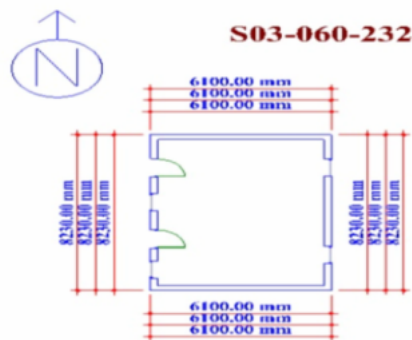

নিৰ্বাচক পঞ্জীয়ন বিষয়াৰ স্বাক্ষৰ

Nazri Naksha

Google Map View

Polling Station Building Front View

ভোটগ্ৰহন কেন্দ্ৰৰ সন্মুখৰ দৃশ্য

Cad View

Key MAP View

1 নাম : জলিলউদ্দিন আহমেদ পিতাৰ নাম: ছফিৰ ঘৰ নং : 1 বয়স : 53 লিঙ্গ : পুৰুষ	FBF2204582 ফটো উপলব্ধ	2 নাম : নাৰ্জিনা বেগম স্বামীৰ নাম: আশ্ৰফ আলী আহমেদ ঘৰ নং : 1 বয়স : 48 লিঙ্গ : মহিলা	FBF2204571 ফটো উপলব্ধ	3 নাম : আশ্ৰফ আলী আহমেদ পিতাৰ নাম: ছফিৰ আলী ঘৰ নং : 1 বয়স : 48 লিঙ্গ : পুৰুষ	FBF2204560 ফটো উপলব্ধ
4 নাম : জাহানাৰা বেগম স্বামীৰ নাম: জালাল উদ্দিন আহমেদ ঘৰ নং : 1 বয়স : 43 লিঙ্গ : মহিলা	FBF2204593 ফটো উপলব্ধ	5 নাম : ফিৰোজ আলী আহমেদ পিতাৰ নাম: ছফিৰ আলী আহমেদ ঘৰ নং : 1 বয়স : 41 লিঙ্গ : পুৰুষ	FBF2204606 ফটো উপলব্ধ	6 নাম : বেৰিনা বেগম স্বামীৰ নাম: ফিৰোজ আলী আহমেদ ঘৰ নং : 1 বয়স : 35 লিঙ্গ : মহিলা	FBF2204617 ফটো উপলব্ধ
7 নাম : জিনাত বেগম পিতাৰ নাম: জলিলুদ্দিন আহমেদ ঘৰ নং : 1 বয়স : 21 লিঙ্গ : মহিলা	XKM0018804 ফটো উপলব্ধ	8 নাম : পাকিজা বেগম পিতাৰ নাম: জলিলউদ্দিন আহমেদ ঘৰ নং : 1 বয়স : 19 লিঙ্গ : মহিলা	XKM0103978 ফটো উপলব্ধ	9 নাম : আলি আকবৰ আহমেদ পিতাৰ নাম: আমিৰ ঘৰ নং : 2 বয়স : 43 লিঙ্গ : পুৰুষ	FBF2204639 ফটো উপলব্ধ
10 নাম : মার্জিনা বেগম স্বামীৰ নাম: আলিআকবৰ ঘৰ নং : 2 বয়স : 40 লিঙ্গ : মহিলা	FBF2204640 ফটো উপলব্ধ	11 নাম : আজিজৰ বহমান পিতাৰ নাম: আমিৰ ঘৰ নং : 2 বয়স : 36 লিঙ্গ : পুৰুষ	FBF2204662 ফটো উপলব্ধ	12 নাম : মমি বেগম স্বামীৰ নাম: আজিজৰ বহমান ঘৰ নং : 2 বয়স : 35 লিঙ্গ : মহিলা	FBF2213221 ফটো উপলব্ধ
13 নাম : আচিকুৰ বহমান পিতাৰ নাম: আলি আকবৰ আহমেদ ঘৰ নং : 2 বয়স : 23 লিঙ্গ : পুৰুষ	FBF1150275 ফটো উপলব্ধ	14 নাম : এচমিনা বেগম পিতাৰ নাম: আলী আকবৰ আহমেদ ঘৰ নং : 2 বয়স : 20 লিঙ্গ : মহিলা	XKM0075622 ফটো উপলব্ধ	15 নাম : ছাজেমান আলি পিতাৰ নাম: বস্তুম আলি ঘৰ নং : 3 বয়স : 56 লিঙ্গ : পুৰুষ	FBF2204673 ফটো উপলব্ধ
16 নাম : বোনা বেগম স্বামীৰ নাম: ছাজেমান আলি ঘৰ নং : 3 বয়স : 45 লিঙ্গ : মহিলা	FBF2204684 ফটো উপলব্ধ	17 নাম : জিয়াউৰ হক পিতাৰ নাম: বস্তুম ঘৰ নং : 3 বয়স : 41 লিঙ্গ : পুৰুষ	FBF2204719 ফটো উপলব্ধ	18 নাম : মকচেদ আলি পিতাৰ নাম: বস্তুম বহমান ঘৰ নং : 3 বয়স : 39 লিঙ্গ : পুৰুষ	FBF2204731 ফটো উপলব্ধ
19 নাম : মার্জিনা বেগম স্বামীৰ নাম: জিয়াউৰ বহমান ঘৰ নং : 3 বয়স : 37 লিঙ্গ : মহিলা	FBF2204720 ফটো উপলব্ধ	# 20 নাম : আৰিফুল আলী মাতৃৰ নাম: আকলিমা বিবি ঘৰ নং : 2 বয়স : 30 লিঙ্গ : পুৰুষ	FBF2397877 ফটো উপলব্ধ	21 নাম : জাহানাৰা খাতুন স্বামীৰ নাম: ইন্তাজুল হক ঘৰ নং : 3 বয়স : 24 লিঙ্গ : মহিলা	XKM0150276 ফটো উপলব্ধ
22 নাম : ইন্তাজুল হক পিতাৰ নাম: চাজেমান আলী ঘৰ নং : 3 বয়স : 23 লিঙ্গ : পুৰুষ	FBF1132943 ফটো উপলব্ধ	23 নাম : ছফিকুল হক পিতাৰ নাম: ছাজেমান আলী ঘৰ নং : 3 বয়স : 20 লিঙ্গ : পুৰুষ	XKM0070128 ফটো উপলব্ধ	24 নাম : মুনাল হুছেইন পিতাৰ নাম: জিয়াউৰ হক ঘৰ নং : 3 বয়স : 19 লিঙ্গ : পুৰুষ	XKM0090654 ফটো উপলব্ধ
25 নাম : ছাইফুদ্দিন আহমেদ পিতাৰ নাম: পচন্ড ঘৰ নং : 8 বয়স : 64 লিঙ্গ : পুৰুষ	FBF2204786 ফটো উপলব্ধ	26 নাম : বুবিয়া বিবি স্বামীৰ নাম: ছাইফুদ্দিন ঘৰ নং : 8 বয়স : 58 লিঙ্গ : মহিলা	FBF2204797 ফটো উপলব্ধ	27 নাম : বেজেক আলি পিতাৰ নাম: ছাইফুদ্দিন ঘৰ নং : 8 বয়স : 43 লিঙ্গ : পুৰুষ	FBF2204800 ফটো উপলব্ধ
28 নাম : জিলিমা বেগম স্বামীৰ নাম: বেজেক আলি ঘৰ নং : 8 বয়স : 38 লিঙ্গ : মহিলা	FBF2204811 ফটো উপলব্ধ	29 নাম : তাজনুৰ আলি পিতাৰ নাম: ছাইফুদ্দিন ঘৰ নং : 8 বয়স : 38 লিঙ্গ : পুৰুষ	FBF2204822 ফটো উপলব্ধ	30 নাম : বেশিমা বেগম পিতাৰ নাম: বেজেক আলী ঘৰ নং : 4 বয়স : 25 লিঙ্গ : মহিলা	FBF0503987 ফটো উপলব্ধ