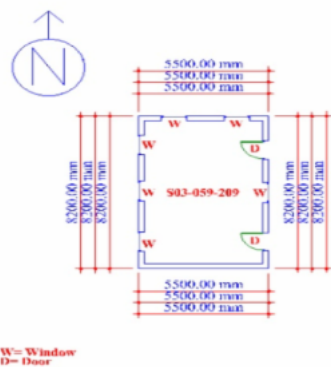

নিৰ্বাচক পঞ্জীয়ন বিষয়াৰ স্বাক্ষৰ

Nazri Naksha

Google Map View

Polling Station Building Front View

ভোটগ্ৰহন কেন্দ্ৰৰ সন্মুখৰ দৃশ্য

Cad View

Key MAP View

1 নাম : পুলিন পাটোৱাৰী পিতাৰ নাম: মোহন পাটোৱাৰী ঘৰ নং : ১ বয়স : 58 লিঙ্গ : পুৰুষ	HFW1824608 ফটো উপলব্ধ	2 নাম : অঞ্জলী পাটোৱাৰী স্বামীৰ নাম: পুলিন পাটোৱাৰী ঘৰ নং : ১ বয়স : 49 লিঙ্গ : মহিলা	HFW0269456 ফটো উপলব্ধ	3 নাম : অৰ্চনা দাস স্বামীৰ নাম: ৰিতুল শইকীয়া ঘৰ নং : ১ বয়স : 41 লিঙ্গ : মহিলা	HFW1829589 ফটো উপলব্ধ
4 নাম : প্ৰদীপ পাটোৱাৰী পিতাৰ নাম: কেশব ঘৰ নং : ২ বয়স : 59 লিঙ্গ : পুৰুষ	HFW1824642 ফটো উপলব্ধ	5 নাম : মিন পাটোৱাৰী স্বামীৰ নাম: প্ৰদীপ ঘৰ নং : ২ বয়স : 51 লিঙ্গ : মহিলা	HFW1824664 ফটো উপলব্ধ	6 নাম : ভনিতা পাটোৱাৰী পিতাৰ নাম: প্ৰদীপ পাটোৱাৰী ঘৰ নং : ২ বয়স : 30 লিঙ্গ : মহিলা	HFW0091629 ফটো উপলব্ধ
7 নাম : বিশ্বজিত পাটোৱাৰী পিতাৰ নাম: প্ৰদীপ পাটোৱাৰী ঘৰ নং : ২ বয়স : 26 লিঙ্গ : পুৰুষ	HFW0493932 ফটো উপলব্ধ	8 নাম : স্বৰ্ণলতা পাটোৱাৰী স্বামীৰ নাম: মানিক ঘৰ নং : ৩ বয়স : 65 লিঙ্গ : মহিলা	HFW1824700 ফটো উপলব্ধ	9 নাম : অৰূপ কুমাৰ পাটোৱাৰী পিতাৰ নাম: মানিক চন্দ্ৰ পাটোৱাৰী ঘৰ নং : ৩ বয়স : 46 লিঙ্গ : পুৰুষ	HFW1824755 ফটো উপলব্ধ
10 নাম : মৃদলা পাটোৱাৰী স্বামীৰ নাম: অৰূপ কুমাৰ পাটোৱাৰী ঘৰ নং : ৩ বয়স : 38 লিঙ্গ : মহিলা	HFW0525998 ফটো উপলব্ধ	11 নাম : চন্দন পাটোৱাৰী পিতাৰ নাম: মানিক চন্দ্ৰ পাটোৱাৰী ঘৰ নং : ৩ বয়স : 36 লিঙ্গ : পুৰুষ	HFW1824766 ফটো উপলব্ধ	12 নাম : দিচা পাটোৱাৰী স্বামীৰ নাম: চন্দন পাটোৱাৰী ঘৰ নং : ৩ বয়স : 30 লিঙ্গ : মহিলা	HFW1913680 ফটো উপলব্ধ
13 নাম : মণিকান্ত পাটোৱাৰী পিতাৰ নাম: জীবন ঘৰ নং : 8 বয়স : 63 লিঙ্গ : পুৰুষ	HFW1824802 ফটো উপলব্ধ	14 নাম : বেণু পাটোৱাৰী স্বামীৰ নাম: মনিকান্ত ঘৰ নং : 8 বয়স : 59 লিঙ্গ : মহিলা	HFW1824813 ফটো উপলব্ধ	15 নাম : সীমান্ত পাটোৱাৰী পিতাৰ নাম: মণিকান্ত পাটোৱাৰী ঘৰ নং : 8ক বয়স : 26 লিঙ্গ : পুৰুষ	HFW0371484 ফটো উপলব্ধ
16 নাম : দীপচন্দ্ৰ পাটোৱাৰী পিতাৰ নাম: জীবন ঘৰ নং : 5 বয়স : 67 লিঙ্গ : পুৰুষ	HFW1824846 ফটো উপলব্ধ	17 নাম : দেবী পাটোৱাৰী স্বামীৰ নাম: দীপচন্দ্ৰ ঘৰ নং : 5 বয়স : 57 লিঙ্গ : মহিলা	HFW1824857 ফটো উপলব্ধ	18 নাম : হেমজ্যোতি পাটোৱাৰী পিতাৰ নাম: দীপচন্দ্ৰ পাটোৱাৰী ঘৰ নং : 5 বয়স : 31 লিঙ্গ : পুৰুষ	HFW0166975 ফটো উপলব্ধ
19 নাম : জয়ন্ত পাটোৱাৰী পিতাৰ নাম: দীপচন্দ্ৰ পাটোৱাৰী ঘৰ নং : 5 বয়স : 29 লিঙ্গ : পুৰুষ	HFW0176529 ফটো উপলব্ধ	20 নাম : তিলক পাটোৱাৰী পিতাৰ নাম: দীপ চন্দ্ৰ পাটোৱাৰী ঘৰ নং : 5 বয়স : 27 লিঙ্গ : পুৰুষ	HFW0371344 ফটো উপলব্ধ	21 নাম : দিবাকৰ পাটোৱাৰী পিতাৰ নাম: দীপ চন্দ্ৰ পাটোৱাৰী ঘৰ নং : 5 বয়স : 23 লিঙ্গ : পুৰুষ	XKM0028100 ফটো উপলব্ধ
22 নাম : আৰতি শইকীয়া স্বামীৰ নাম: উমাকান্ত ঘৰ নং : ৬ বয়স : 63 লিঙ্গ : মহিলা	HFW1824915 ফটো উপলব্ধ	23 নাম : নীল কান্ত শইকীয়া পিতাৰ নাম: মনুৰাম শইকীয়া ঘৰ নং : ৭ বয়স : 74 লিঙ্গ : পুৰুষ	HFW1824948 ফটো উপলব্ধ	24 নাম : সৰোজিনী শইকীয়া স্বামীৰ নাম: নীলকান্ত ঘৰ নং : ৭ বয়স : 57 লিঙ্গ : মহিলা	HFW1824959 ফটো উপলব্ধ
25 নাম : বিশ্বজিৎ শইকীয়া পিতাৰ নাম: নীলকান্ত শইকীয়া ঘৰ নং : ৭ বয়স : 30 লিঙ্গ : পুৰুষ	HFW0211086 ফটো উপলব্ধ	26 নাম : জ্যোতিময় গাৰ্গ পিতাৰ নাম: প্ৰণব শৰ্মা ঘৰ নং : 7 বয়স : 25 লিঙ্গ : পুৰুষ	HFW0371351 ফটো উপলব্ধ	27 নাম : সবিতা শইকীয়া পিতাৰ নাম: শ্যামৰায় ঘৰ নং : ৮ বয়স : 53 লিঙ্গ : মহিলা	HFW1824982 ফটো উপলব্ধ
28 নাম : জোনালী শইকীয়া পিতাৰ নাম: শ্যামৰায় ঘৰ নং : ৮ বয়স : 44 লিঙ্গ : মহিলা	HFW1824993 ফটো উপলব্ধ	29 নাম : কংকন পাটোৱাৰী পিতাৰ নাম: মনিকান্ত পাটোৱাৰী ঘৰ নং : ৮ বয়স : 24 লিঙ্গ : পুৰুষ	HFW1938307 ফটো উপলব্ধ	30 নাম : পঙ্কজ পাটোৱাৰী পিতাৰ নাম: কেশব ঘৰ নং : 9 বয়স : 49 লিঙ্গ : পুৰুষ	HFW1824675 ফটো উপলব্ধ