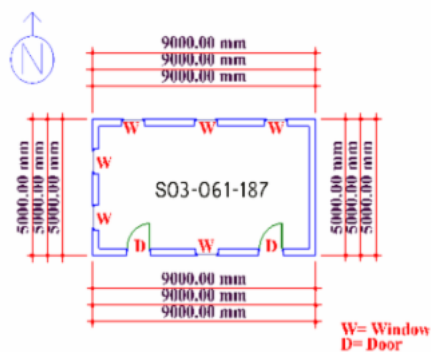

নিৰ্বাচক পঞ্জীয়ন বিষয়াৰ স্বাক্ষৰ

Nazri Naksha

Google Map View

Polling Station Building Front View

ভোটগ্ৰহন কেন্দ্ৰৰ সন্মুখৰ দৃশ্য

Cad View

Key MAP View

1 নাম : জয়দেব দাস পিতাৰ নাম: তৰুণ দাস ঘৰ নং : ৩২ বয়স : 33 লিঙ্গ : পুৰুষ	KMH0459222 ফটো উপলব্ধ	2 নাম : শংকৰ দাস পিতাৰ নাম: তৰুণ দাস ঘৰ নং : ৩২ বয়স : 27 লিঙ্গ : পুৰুষ	KMH0461384 ফটো উপলব্ধ	3 নাম : বিংকু দাস স্বামীৰ নাম: জয়দেব দাস ঘৰ নং : ৩২ বয়স : 27 লিঙ্গ : মহিলা	KMH0461293 ফটো উপলব্ধ
4 নাম : বিতমণি দাস স্বামীৰ নাম: বেনুধৰ দাস ঘৰ নং : ৫৪ বয়স : 26 লিঙ্গ : মহিলা	KMH0294462 ফটো উপলব্ধ	5 নাম : কৰিশা দাস পিতাৰ নাম: বিজয় দাস ঘৰ নং : ৫৫ বয়স : 23 লিঙ্গ : মহিলা	KMH0295832 ফটো উপলব্ধ	6 নাম : নগেন দাস পিতাৰ নাম: মন্দিৰ দাস ঘৰ নং : 74 বয়স : 59 লিঙ্গ : পুৰুষ	XKM0112292 ফটো উপলব্ধ
7 নাম : সুকেশ্বৰ দাস পিতাৰ নাম: যুধীষ্ঠীৰ দাস ঘৰ নং : ৯৬ বয়স : 24 লিঙ্গ : পুৰুষ	KMH0288233 ফটো উপলব্ধ	8 নাম : সোনপাহী দাস স্বামীৰ নাম: টাৰজান দাস ঘৰ নং : ১০৩ বয়স : 34 লিঙ্গ : মহিলা	KMH0468926 ফটো উপলব্ধ	9 নাম : মেঘালি দাস স্বামীৰ নাম: ৰাতুল দাস ঘৰ নং : ১১৫ বয়স : 25 লিঙ্গ : মহিলা	KMH0322834 ফটো উপলব্ধ
S2 10 নাম : দেৱেশ্বৰ দাস পিতাৰ নাম: সত্য দাস ঘৰ নং : ১২৩ বয়স : 31 লিঙ্গ : পুৰুষ	KMH0349761 ফটো উপলব্ধ	S 11 নাম : বাকুলী দাস স্বামীৰ নাম: দেৱেশ্বৰ দাস ঘৰ নং : 121 বয়স : 25 লিঙ্গ : মহিলা	KMH0393124 ফটো উপলব্ধ	12 নাম : সৰশ্বতী দাস স্বামীৰ নাম: দেৱন্ত ডেকা ঘৰ নং : ১২২ বয়স : 30 লিঙ্গ : মহিলা	KMH0467001 ফটো উপলব্ধ
13 নাম : জোনালী দাস স্বামীৰ নাম: ধীৰাজ দাস ঘৰ নং : ১২৩ বয়স : 37 লিঙ্গ : মহিলা	KMH0473769 ফটো উপলব্ধ	14 নাম : পুতুলী দাস স্বামীৰ নাম: অনো দাস ঘৰ নং : ১২৩ বয়স : 34 লিঙ্গ : মহিলা	KMH0470989 ফটো উপলব্ধ	15 নাম : দেবন্ত ডেকা পিতাৰ নাম: গিৰিধন ডেকা ঘৰ নং : ১২৩ বয়স : 32 লিঙ্গ : পুৰুষ	KMH0467084 ফটো উপলব্ধ
16 নাম : ধ্ৰুৱজিত দাস পিতাৰ নাম: দেবেশ্বৰ দাস ঘৰ নং : ১২৩ বয়স : 29 লিঙ্গ : পুৰুষ	KMH0473496 ফটো উপলব্ধ	17 নাম : চম্পা দাস স্বামীৰ নাম: কিশোৰ দাস ঘৰ নং : ১২৩ বয়স : 28 লিঙ্গ : মহিলা	KMH0460964 ফটো উপলব্ধ	18 নাম : কনকলতা দাস স্বামীৰ নাম: হিতেশ দাস ঘৰ নং : ১২৩ বয়স : 27 লিঙ্গ : মহিলা	KMH0471201 ফটো উপলব্ধ
19 নাম : ধনমণি দাস পিতাৰ নাম: নুপেণ দাস ঘৰ নং : ১২৩ বয়স : 26 লিঙ্গ : পুৰুষ	KMH0470963 ফটো উপলব্ধ	20 নাম : বিকাশ দাস পিতাৰ নাম: নুপেণ দাস ঘৰ নং : ১২৩ বয়স : 26 লিঙ্গ : পুৰুষ	KMH0469197 ফটো উপলব্ধ	21 নাম : নমিতা দাস পিতাৰ নাম: তাৰিণী দাস ঘৰ নং : ১২৩ বয়স : 25 লিঙ্গ : মহিলা	KMH0460808 ফটো উপলব্ধ
22 নাম : দুলমণি দাস স্বামীৰ নাম: লক্ষ্মী দাস ঘৰ নং : ১২৩ বয়স : 25 লিঙ্গ : মহিলা	KMH0472100 ফটো উপলব্ধ	23 নাম : সুৰভি দাস পিতাৰ নাম: চন্দ্ৰমোহন দাস ঘৰ নং : ১২৩ বয়স : 25 লিঙ্গ : মহিলা	KMH0472670 ফটো উপলব্ধ	24 নাম : টিলিকা দাস স্বামীৰ নাম: বিকাশ দাস ঘৰ নং : ১২৩ বয়স : 25 লিঙ্গ : মহিলা	KMH0471078 ফটো উপলব্ধ
25 নাম : পুটলী দাস স্বামীৰ নাম: প্ৰাঞ্জল দাস ঘৰ নং : ১২৩ বয়স : 25 লিঙ্গ : মহিলা	KMH0473488 ফটো উপলব্ধ	26 নাম : বৃষ্টি দাস পিতাৰ নাম: সুদৰ্শন দাস ঘৰ নং : ১২৩ বয়স : 23 লিঙ্গ : মহিলা	KMH0259960 ফটো উপলব্ধ	27 নাম : প্ৰেমানন্দ দাস পিতাৰ নাম: অনিল দাস ঘৰ নং : 124 বয়স : 37 লিঙ্গ : পুৰুষ	HLF8635027 ফটো উপলব্ধ
28 নাম : তিতিক্ষা বৰ্মন পিতাৰ নাম: জগত বৰ্মন ঘৰ নং : ১২৫ বয়স : 23 লিঙ্গ : মহিলা	KMH0369314 ফটো উপলব্ধ	29 নাম : সঞ্জীত দাস মাতৃৰ নাম: ৰিজু দাস ঘৰ নং : ১৪৫ বয়স : 24 লিঙ্গ : পুৰুষ	KMH0295980 ফটো উপলব্ধ	30 নাম : মইনা দাস স্বামীৰ নাম: ৰঞ্জন দাস ঘৰ নং : 148 বয়স : 29 লিঙ্গ : মহিলা	KMH8154502 ফটো উপলব্ধ