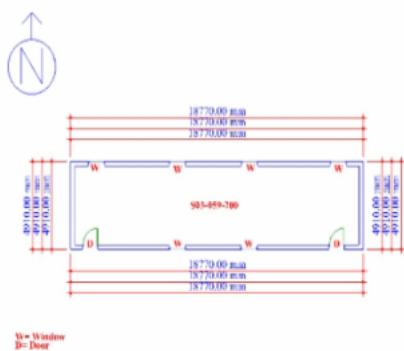

নিৰ্বাচক পঞ্জীয়ন বিষয়াৰ স্বাক্ষৰ

Nazri Naksha

Google Map View

Polling Station Building Front View

ভোটগ্ৰহন কেন্দ্ৰৰ সন্মুখৰ দৃশ্য

Cad View

Key MAP View

1 নাম : কেশব দাস পিতাৰ নাম: নিভাসা ঘৰ নং : 2 বয়স : 53 লিঙ্গ : পুৰুষ	HFW1749797 ফটো উপলব্ধ	2 নাম : বীণা দাস স্বামীৰ নাম: কেশব ঘৰ নং : 2 বয়স : 48 লিঙ্গ : মহিলা	HFW1749800 ফটো উপলব্ধ	3 নাম : নৰেন দাস পিতাৰ নাম: নিভাসা ঘৰ নং : 2 বয়স : 38 লিঙ্গ : পুৰুষ	HFW1749822 ফটো উপলব্ধ
4 নাম : ভানু দাস স্বামীৰ নাম: নৰেন দাস ঘৰ নং : 2 বয়স : 36 লিঙ্গ : মহিলা	HFW1749833 ফটো উপলব্ধ	5 নাম : সঞ্জীৱ দাস মাতৃৰ নাম: বিনা দাস ঘৰ নং : 2 বয়স : 34 লিঙ্গ : পুৰুষ	HFW0515932 ফটো উপলব্ধ	6 নাম : চন্দন দাস পিতাৰ নাম: তাৰিণী ঘৰ নং : 9 বয়স : 48 লিঙ্গ : পুৰুষ	HFW1749866 ফটো উপলব্ধ
7 নাম : প্ৰতিমা দাস স্বামীৰ নাম: চন্দন দাস ঘৰ নং : 9 বয়স : 42 লিঙ্গ : মহিলা	HFW0141697 ফটো উপলব্ধ	8 নাম : দময়ন্তী দাস স্বামীৰ নাম: মৃগেন দাস ঘৰ নং : 9 বয়স : 40 লিঙ্গ : মহিলা	HFW0141119 ফটো উপলব্ধ	9 নাম : মৃগেন্দ্র দাস পিতাৰ নাম: তাৰিণী ঘৰ নং : 9 বয়স : 38 লিঙ্গ : পুৰুষ	HFW1749877 ফটো উপলব্ধ
10 নাম : কল্পনা ৰাজবংশী স্বামীৰ নাম: অমৰেন্দ্ৰ দাস ঘৰ নং : 8 বয়স : 48 লিঙ্গ : মহিলা	HFW0014691 ফটো উপলব্ধ	11 নাম : বেণু দাস পিতাৰ নাম: কালিৰাম ঘৰ নং : 8 বয়স : 48 লিঙ্গ : মহিলা	HFW1749888 ফটো উপলব্ধ	12 নাম : অমৰেন্দ্ৰ দাস পিতাৰ নাম: কালিৰাম ঘৰ নং : 8 বয়স : 45 লিঙ্গ : পুৰুষ	HFW1749899 ফটো উপলব্ধ
13 নাম : ৰাতুল দাস পিতাৰ নাম: কালিৰাম ঘৰ নং : 8 বয়স : 43 লিঙ্গ : পুৰুষ	HFW1749902 ফটো উপলব্ধ	14 নাম : অঞ্জলি দাস স্বামীৰ নাম: ৰাতুল দাস ঘৰ নং : 8 বয়স : 38 লিঙ্গ : মহিলা	HFW1749913 ফটো উপলব্ধ	15 নাম : মানস প্ৰতীম দাস পিতাৰ নাম: ৰাতুল দাস ঘৰ নং : 8 বয়স : 23 লিঙ্গ : পুৰুষ	HFW0623116 ফটো উপলব্ধ
16 নাম : বিপিন দাস পিতাৰ নাম: তনুৰাম ঘৰ নং : 5 বয়স : 46 লিঙ্গ : পুৰুষ	HFW1749957 ফটো উপলব্ধ	17 নাম : জীতেন দাস পিতাৰ নাম: তনুৰাম ঘৰ নং : 5 বয়স : 42 লিঙ্গ : পুৰুষ	HFW1749968 ফটো উপলব্ধ	18 নাম : ডালিমি দাস স্বামীৰ নাম: বিপিন দাস ঘৰ নং : 5 বয়স : 37 লিঙ্গ : মহিলা	HFW0184218 ফটো উপলব্ধ
19 নাম : সবিতা লহকৰ দাস স্বামীৰ নাম: জীতেন দাস ঘৰ নং : 5 বয়স : 34 লিঙ্গ : মহিলা	HFW0184358 ফটো উপলব্ধ	20 নাম : প্ৰভাত শৰ্মা পিতাৰ নাম: হংস ঘৰ নং : 6 বয়স : 68 লিঙ্গ : পুৰুষ	HFW1749980 ফটো উপলব্ধ	21 নাম : হিৰণ্য দেৱী স্বামীৰ নাম: প্ৰভাত ঘৰ নং : 6 বয়স : 58 লিঙ্গ : মহিলা	HFW1749991 ফটো উপলব্ধ
22 নাম : নৱকুমাৰ শৰ্মা পিতাৰ নাম: প্ৰভাত কুমাৰ শৰ্মা ঘৰ নং : 6 বয়স : 35 লিঙ্গ : পুৰুষ	HFW1750001 ফটো উপলব্ধ	23 নাম : কংকন শৰ্মা পিতাৰ নাম: প্ৰভাত শৰ্মা ঘৰ নং : 6 বয়স : 29 লিঙ্গ : পুৰুষ	HFW0264655 ফটো উপলব্ধ	24 নাম : অংকিতা শৰ্মা স্বামীৰ নাম: নব কুমাৰ শৰ্মা ঘৰ নং : 06 বয়স : 24 লিঙ্গ : মহিলা	HFW3090438 ফটো উপলব্ধ
25 নাম : অলকা দেৱী স্বামীৰ নাম: খগেন ঘৰ নং : 9 বয়স : 55 লিঙ্গ : মহিলা	HFW1750034 ফটো উপলব্ধ	26 নাম : ৰমলা দেৱী স্বামীৰ নাম: বাৰেণ শৰ্মা ঘৰ নং : 9 বয়স : 45 লিঙ্গ : মহিলা	HFW1750045 ফটো উপলব্ধ	27 নাম : মানবেন্দ্ৰ শৰ্মা পিতাৰ নাম: মধুনাথ ঘৰ নং : 9 বয়স : 43 লিঙ্গ : পুৰুষ	HFW1750056 ফটো উপলব্ধ
28 নাম : নবজিত কাশ্যপু মাতৃৰ নাম: ৰমলা দেৱী ঘৰ নং : 9 বয়স : 26 লিঙ্গ : পুৰুষ	HFW0516856 ফটো উপলব্ধ	29 নাম : সাগৰিকা শৰ্মা পিতাৰ নাম: খগেন শৰ্মা ঘৰ নং : 9 বয়স : 25 লিঙ্গ : মহিলা	HFW0533562 ফটো উপলব্ধ	30 নাম : দীপক চন্দ্ৰ শৰ্মা পিতাৰ নাম: যোগেন ঘৰ নং : 8 বয়স : 49 লিঙ্গ : পুৰুষ	HFW1750067 ফটো উপলব্ধ