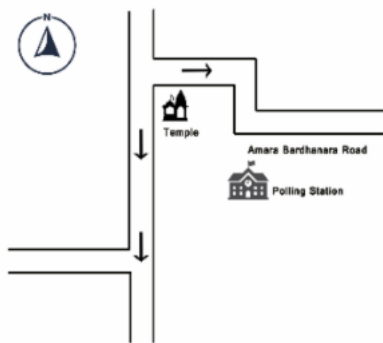

Nazri Naksha