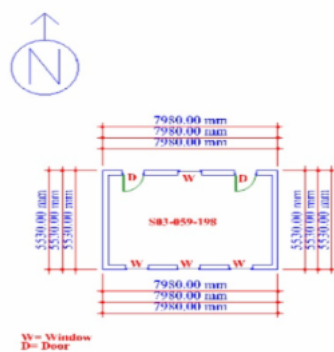

নিৰ্বাচক পঞ্জীয়ন বিষয়াৰ স্বাক্ষৰ

Nazri Naksha

Google Map View

Polling Station Building Front View

ভোটগ্ৰহন কেন্দ্ৰৰ সন্মুখৰ দৃশ্য

Cad View

Key MAP View

1 নাম : বহমান আলী পিতাৰ নাম: নাজিৰ ঘৰ নং : 1 বয়স : 52 লিঙ্গ : পুৰুষ	HFW1734561 ফটো উপলব্ধ	2 নাম : চুৰিয়া বেগম স্বামীৰ নাম: বহমান ঘৰ নং : 1 বয়স : 42 লিঙ্গ : মহিলা	HFW1734572 ফটো উপলব্ধ	3 নাম : লতিফুল আলী পিতাৰ নাম: বহমান আলী ঘৰ নং : 1 বয়স : 34 লিঙ্গ : পুৰুষ	HFW0269696 ফটো উপলব্ধ
4 নাম : মতিফুল আলী পিতাৰ নাম: বহমান আলী ঘৰ নং : 1 বয়স : 28 লিঙ্গ : পুৰুষ	HFW0269654 ফটো উপলব্ধ	5 নাম : চুমি বেগম স্বামীৰ নাম: মতিফুল আলী ঘৰ নং : 1 বয়স : 25 লিঙ্গ : মহিলা	HFW2483162 ফটো উপলব্ধ	6 নাম : মকিব আলী পিতাৰ নাম: নাজিৰ ঘৰ নং : 2 বয়স : 62 লিঙ্গ : পুৰুষ	HFW1734583 ফটো উপলব্ধ
7 নাম : অজুফা বিবি স্বামীৰ নাম: মকিব ঘৰ নং : 2 বয়স : 52 লিঙ্গ : মহিলা	HFW1734594 ফটো উপলব্ধ	8 নাম : জাকিৰ আলী পিতাৰ নাম: মকিব ঘৰ নং : 2 বয়স : 39 লিঙ্গ : পুৰুষ	HFW1734607 ফটো উপলব্ধ	9 নাম : খাইবুল আলী পিতাৰ নাম: মকিব ঘৰ নং : 2 বয়স : 37 লিঙ্গ : পুৰুষ	HFW1734618 ফটো উপলব্ধ
10 নাম : ছাফুল আলী পিতাৰ নাম: মকিব আলী ঘৰ নং : 2 বয়স : 35 লিঙ্গ : পুৰুষ	HFW1742876 ফটো উপলব্ধ	11 নাম : চলেহা বেগম স্বামীৰ নাম: খাইবুল আলী ঘৰ নং : 2 বয়স : 31 লিঙ্গ : মহিলা	HFW0323279 ফটো উপলব্ধ	12 নাম : জিয়াৰ আলী পিতাৰ নাম: মকিব আলী ঘৰ নং : 2 বয়স : 31 লিঙ্গ : পুৰুষ	HFW0323246 ফটো উপলব্ধ
13 নাম : নৰজমা বেগম স্বামীৰ নাম: সহিফুল আলী ঘৰ নং : 2 বয়স : 25 লিঙ্গ : মহিলা	HFW0578575 ফটো উপলব্ধ	14 নাম : জমিৰ আলী পিতাৰ নাম: ফৰমুদ ঘৰ নং : 3 বয়স : 69 লিঙ্গ : পুৰুষ	HFW1734629 ফটো উপলব্ধ	15 নাম : ফৈনুৰ আলী পিতাৰ নাম: জমিৰ আলী ঘৰ নং : 3 বয়স : 37 লিঙ্গ : পুৰুষ	HFW1742945 ফটো উপলব্ধ
16 নাম : উতপল শৰ্মা পিতাৰ নাম: দুৰ্গেশ্বৰ শৰ্মা ঘৰ নং : 3 বয়স : 36 লিঙ্গ : পুৰুষ	HFW1734652 ফটো উপলব্ধ	17 নাম : দিপামণি দেৱী পিতাৰ নাম: দুৰ্গেশ্বৰ শৰ্মা ঘৰ নং : 3 বয়স : 35 লিঙ্গ : মহিলা	HFW1734663 ফটো উপলব্ধ	18 নাম : মইনুল আলী পিতাৰ নাম: জমিৰ আলী ঘৰ নং : 3 বয়স : 33 লিঙ্গ : পুৰুষ	HFW1742843 ফটো উপলব্ধ
19 নাম : আশ্ৰাফুল আলী পিতাৰ নাম: জমিৰ আলী ঘৰ নং : 3 বয়স : 29 লিঙ্গ : পুৰুষ	HFW0258988 ফটো উপলব্ধ	20 নাম : মনোৱাৰা বেগম স্বামীৰ নাম: মইনুল আলী ঘৰ নং : 3 বয়স : 28 লিঙ্গ : মহিলা	HFW0350967 ফটো উপলব্ধ	21 নাম : গোলাপজান বেগম স্বামীৰ নাম: আশ্ৰাফুল আলী ঘৰ নং : 3 বয়স : 25 লিঙ্গ : মহিলা	HFW0409672 ফটো উপলব্ধ
22 নাম : জলিল আলী পিতাৰ নাম: চলেমান ঘৰ নং : 8 বয়স : 57 লিঙ্গ : পুৰুষ	HFW1734674 ফটো উপলব্ধ	23 নাম : বেজিয়া বিবি স্বামীৰ নাম: জলিল ঘৰ নং : 8 বয়স : 43 লিঙ্গ : মহিলা	HFW1734685 ফটো উপলব্ধ	24 নাম : তাৰ্জিৰ আলী পিতাৰ নাম: জলিল আলী ঘৰ নং : 8 বয়স : 30 লিঙ্গ : পুৰুষ	HFW0167239 ফটো উপলব্ধ
25 নাম : মজিদা বেগম স্বামীৰ নাম: চলেমান ঘৰ নং : 5 বয়স : 52 লিঙ্গ : মহিলা	HFW1734709 ফটো উপলব্ধ	26 নাম : ইচলাম আলী পিতাৰ নাম: চলেমান ঘৰ নং : 5 বয়স : 46 লিঙ্গ : পুৰুষ	HFW1734710 ফটো উপলব্ধ	27 নাম : মিৰা বেগম স্বামীৰ নাম: ইছলাম আলী ঘৰ নং : 5 বয়স : 40 লিঙ্গ : মহিলা	HFW1734743 ফটো উপলব্ধ
28 নাম : অপৰূদা খাতুন স্বামীৰ নাম: মফিজ আলী ঘৰ নং : 5 বয়স : 40 লিঙ্গ : মহিলা	HFW0585935 ফটো উপলব্ধ	29 নাম : মফিজ আলী পিতাৰ নাম: চলেমান ঘৰ নং : 5 বয়স : 37 লিঙ্গ : পুৰুষ	HFW1734721 ফটো উপলব্ধ	30 নাম : চমচেৰ আলী পিতাৰ নাম: চাদেক ঘৰ নং : 6 বয়স : 68 লিঙ্গ : পুৰুষ	HFW1734754 ফটো উপলব্ধ