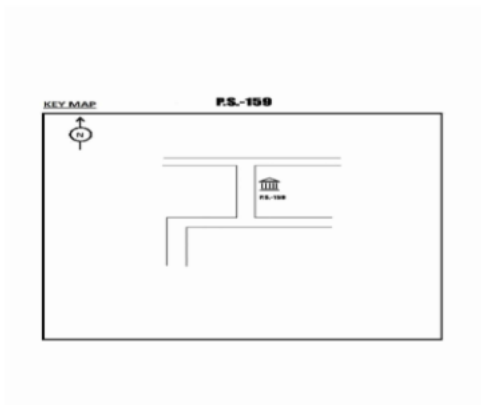

নিৰ্বাচক পঞ্জীয়ন বিষয়াৰ স্বাক্ষৰ

Nazri Naksha

Google Map View

Polling Station Building Front View

ভোটগ্ৰহন কেন্দ্ৰৰ সন্মুখৰ দৃশ্য

Cad View

Key MAP View

| | | | | | |
|---|--------------------------|--|--------------------------|---|--------------------------|
| 1 নাম : ত্ৰৈলোক্য শৰ্মা পিতাৰ নাম: শৰত ঘৰ নং : 3 বয়স : 68 লিঙ্গ : পুৰুষ | HFW1434566 ফটো উপলব্ধ | 2 নাম : বীনা দেবী স্বামীৰ নাম: ত্ৰৈলোক্য ঘৰ নং : 3 বয়স : 58 লিঙ্গ : মহিলা | HFW1434577 ফটো উপলব্ধ | 3 নাম : জিন্টু শৰ্মা পিতাৰ নাম: ত্ৰৈলোক্য ঘৰ নং : 3 বয়স : 38 লিঙ্গ : পুৰুষ | HFW1434613 ফটো উপলব্ধ |
| 4 নাম : চম্পক শৰ্মা পিতাৰ নাম: ত্ৰৈলোক্য ঘৰ নং : 3 বয়স : 36 লিঙ্গ : পুৰুষ | HFW1434624 ফটো উপলব্ধ | 5 নাম : অৰ্চনা দেবী স্বামীৰ নাম: জিন্টু শৰ্মা ঘৰ নং : 3 বয়স : 29 লিঙ্গ : মহিলা | HFW0391250 ফটো উপলব্ধ | 6 নাম : সংগীতা দেবী স্বামীৰ নাম: চম্পক শৰ্মা ঘৰ নং : 3 বয়স : 28 লিঙ্গ : মহিলা | XKM0045385 ফটো উপলব্ধ |
| 7 নাম : ব্ৰজেন শৰ্মা পিতাৰ নাম: শশীন্দ্র ঘৰ নং : 8 বয়স : 46 লিঙ্গ : পুৰুষ | HFW1434657 ফটো উপলব্ধ | 8 নাম : টুটুমণি দেবী স্বামীৰ নাম: ব্ৰজেন শৰ্মা ঘৰ নং : 8 বয়স : 39 লিঙ্গ : মহিলা | HFW0672022 ফটো উপলব্ধ | 9 নাম : দেবকুমাৰ শৰ্মা পিতাৰ নাম: শশীন্দ্র ঘৰ নং : 5 বয়স : 39 লিঙ্গ : পুৰুষ | HFW1434680 ফটো উপলব্ধ |
| 10 নাম : কৰবী দেবী স্বামীৰ নাম: বিতু কুমাৰ শৰ্মা ঘৰ নং : 5 বয়স : 34 লিঙ্গ : মহিলা | XKM0032284 ফটো উপলব্ধ | E2 11 নাম : জিতেন্দ্ৰ নাথ শৰ্মা পিতাৰ নাম: ব্ৰজেশ্বৰ ঘৰ নং : 6 বয়স : 79 লিঙ্গ : পুৰুষ | HFW1434691 ফটো উপলব্ধ | 12 নাম : কল্যানী দেবী স্বামীৰ নাম: জিতেন ঘৰ নং : 6 বয়স : 68 লিঙ্গ : মহিলা | HFW1434704 ফটো উপলব্ধ |
| 13 নাম : বিজন কুমাৰ শৰ্মা পিতাৰ নাম: জিতেন ঘৰ নং : 6 বয়স : 50 লিঙ্গ : পুৰুষ | HFW1434715 ফটো উপলব্ধ | 14 নাম : চন্দনা দেবী স্বামীৰ নাম: বিজন কুমাৰ শৰ্মা ঘৰ নং : 6 বয়স : 46 লিঙ্গ : মহিলা | HFW0255034 ফটো উপলব্ধ | 15 নাম : বিতু কুমাৰ শৰ্মা পিতাৰ নাম: জিতেন ঘৰ নং : 6 বয়স : 41 লিঙ্গ : পুৰুষ | HFW1434726 ফটো উপলব্ধ |
| 16 নাম : চন্দ্ৰভূষণ শৰ্মা পিতাৰ নাম: তপোধৰ ঘৰ নং : 9 বয়স : 78 লিঙ্গ : পুৰুষ | HFW1434737 ফটো উপলব্ধ | 17 নাম : দেবেন্দ্ৰ ভূষণ শৰ্মা পিতাৰ নাম: তপোধৰ ঘৰ নং : 9 বয়স : 68 লিঙ্গ : পুৰুষ | HFW1434771 ফটো উপলব্ধ | 18 নাম : কমলা দেবী স্বামীৰ নাম: চন্দ্ৰভূষণ ঘৰ নং : 9 বয়স : 66 লিঙ্গ : মহিলা | HFW1434748 ফটো উপলব্ধ |
| 19 নাম : অনু প্ৰহ্লাদেবী স্বামীৰ নাম: বিনয় ঘৰ নং : 9 বয়স : 65 লিঙ্গ : মহিলা | HFW1434760 ফটো উপলব্ধ | 20 নাম : উষাৰানী দেবী পিতাৰ নাম: তপোধৰ ঘৰ নং : 9 বয়স : 58 লিঙ্গ : মহিলা | HFW1434817 ফটো উপলব্ধ | 21 নাম : নিলীমা দেবী স্বামীৰ নাম: দেবেন ঘৰ নং : 9 বয়স : 56 লিঙ্গ : মহিলা | HFW1434782 ফটো উপলব্ধ |
| 22 নাম : দীপাংকৰ শৰ্মা পিতাৰ নাম: চন্দ্ৰভূষণ ঘৰ নং : 9 বয়স : 45 লিঙ্গ : পুৰুষ | HFW1434828 ফটো উপলব্ধ | 23 নাম : ৰাজীৱ লোচন শৰ্মা পিতাৰ নাম: চন্দ্ৰভূষণ ঘৰ নং : 9 বয়স : 43 লিঙ্গ : পুৰুষ | HFW1434839 ফটো উপলব্ধ | 24 নাম : মীৰা দেবী স্বামীৰ নাম: দীপাংকৰ শৰ্মা ঘৰ নং : 9 বয়স : 43 লিঙ্গ : মহিলা | HFW0210369 ফটো উপলব্ধ |
| 25 নাম : প্ৰসেনজিত শৰ্মা পিতাৰ নাম: চন্দ্ৰভূষণ ঘৰ নং : 9 বয়স : 39 লিঙ্গ : পুৰুষ | HFW1434840 ফটো উপলব্ধ | 26 নাম : কৌশিক শৰ্মা পিতাৰ নাম: চন্দ্ৰভূষণ ঘৰ নং : 9 বয়স : 37 লিঙ্গ : পুৰুষ | HFW1434851 ফটো উপলব্ধ | 27 নাম : হিমংকৰ শৰ্মা পিতাৰ নাম: বিনয় ভূষণ শৰ্মা ঘৰ নং : 9 বয়স : 35 লিঙ্গ : পুৰুষ | HFW1441970 ফটো উপলব্ধ |
| 28 নাম : জিমিসিতা শৰ্মা স্বামীৰ নাম: ৰাজীৱ লোচন শৰ্মা ঘৰ নং : 9 বয়স : 35 লিঙ্গ : মহিলা | HFW1913706 ফটো উপলব্ধ | 29 নাম : হিমাত্ৰী দেবী পিতাৰ নাম: দেবেন্দ্ৰ ভূষণ শৰ্মা ঘৰ নং : 9 বয়স : 33 লিঙ্গ : মহিলা | HFW0255125 ফটো উপলব্ধ | 30 নাম : প্ৰজ্ঞা দেবী পিতাৰ নাম: দেবেন্দ্ৰ ভূষণ শৰ্মা ঘৰ নং : 9 বয়স : 33 লিঙ্গ : মহিলা | HFW2373559 ফটো উপলব্ধ |