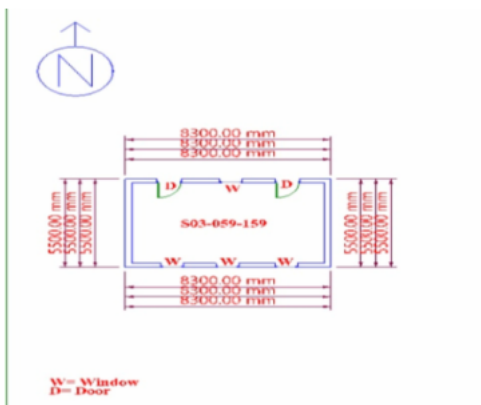

নিৰ্বাচক পঞ্জীয়ন বিষয়াৰ স্বাক্ষৰ

Nazri Naksha

Google Map View

Polling Station Building Front View

ভোটগ্ৰহন কেন্দ্ৰৰ সন্মুখৰ দৃশ্য

Cad View

Key MAP View

| | | | | | |
|---|--------------------------|--|--------------------------|---|--------------------------|
| 1 নাম : ত্ৰৈলোক্য শৰ্মা পিতাৰ নাম: শৰত ঘৰ নং : 3 বয়স : 68 লিঙ্গ : পুৰুষ | HFW1434566 ফটো উপলব্ধ | 2 নাম : বীনা দেবী স্বামীৰ নাম: ত্ৰৈলোক্য ঘৰ নং : 3 বয়স : 58 লিঙ্গ : মহিলা | HFW1434577 ফটো উপলব্ধ | 3 নাম : জিন্টু শৰ্মা পিতাৰ নাম: ত্ৰৈলোক্য ঘৰ নং : 3 বয়স : 38 লিঙ্গ : পুৰুষ | HFW1434613 ফটো উপলব্ধ |
| 4 নাম : চম্পক শৰ্মা পিতাৰ নাম: ত্ৰৈলোক্য ঘৰ নং : 3 বয়স : 36 লিঙ্গ : পুৰুষ | HFW1434624 ফটো উপলব্ধ | 5 নাম : অৰ্চনা দেবী স্বামীৰ নাম: জিন্টু শৰ্মা ঘৰ নং : 3 বয়স : 29 লিঙ্গ : মহিলা | HFW0391250 ফটো উপলব্ধ | 6 নাম : সংগীতা দেবী স্বামীৰ নাম: চম্পক শৰ্মা ঘৰ নং : 3 বয়স : 28 লিঙ্গ : মহিলা | XKM0045385 ফটো উপলব্ধ |
| 7 নাম : ব্ৰজেন শৰ্মা পিতাৰ নাম: শশীন্দ্র ঘৰ নং : 8 বয়স : 46 লিঙ্গ : পুৰুষ | HFW1434657 ফটো উপলব্ধ | 8 নাম : টুটুমণি দেবী স্বামীৰ নাম: ব্ৰজেন শৰ্মা ঘৰ নং : 8 বয়স : 39 লিঙ্গ : মহিলা | HFW0672022 ফটো উপলব্ধ | 9 নাম : দেবকুমাৰ শৰ্মা পিতাৰ নাম: শশীন্দ্র ঘৰ নং : 5 বয়স : 39 লিঙ্গ : পুৰুষ | HFW1434680 ফটো উপলব্ধ |
| 10 নাম : কৰবী দেবী স্বামীৰ নাম: বিতু কুমাৰ শৰ্মা ঘৰ নং : 5 বয়স : 34 লিঙ্গ : মহিলা | XKM0032284 ফটো উপলব্ধ | E2 11 নাম : জিতেন্দ্ৰ নাথ শৰ্মা পিতাৰ নাম: ব্ৰজেশ্বৰ ঘৰ নং : 6 বয়স : 79 লিঙ্গ : পুৰুষ | HFW1434691 ফটো উপলব্ধ | 12 নাম : কল্যানী দেবী স্বামীৰ নাম: জিতেন ঘৰ নং : 6 বয়স : 68 লিঙ্গ : মহিলা | HFW1434704 ফটো উপলব্ধ |
| 13 নাম : বিজন কুমাৰ শৰ্মা পিতাৰ নাম: জিতেন ঘৰ নং : 6 বয়স : 50 লিঙ্গ : পুৰুষ | HFW1434715 ফটো উপলব্ধ | 14 নাম : চন্দনা দেবী স্বামীৰ নাম: বিজন কুমাৰ শৰ্মা ঘৰ নং : 6 বয়স : 46 লিঙ্গ : মহিলা | HFW0255034 ফটো উপলব্ধ | 15 নাম : বিতু কুমাৰ শৰ্মা পিতাৰ নাম: জিতেন ঘৰ নং : 6 বয়স : 41 লিঙ্গ : পুৰুষ | HFW1434726 ফটো উপলব্ধ |
| 16 নাম : চন্দ্ৰভূষণ শৰ্মা পিতাৰ নাম: তপোধৰ ঘৰ নং : 9 বয়স : 78 লিঙ্গ : পুৰুষ | HFW1434737 ফটো উপলব্ধ | 17 নাম : দেবেন্দ্ৰ ভূষণ শৰ্মা পিতাৰ নাম: তপোধৰ ঘৰ নং : 9 বয়স : 68 লিঙ্গ : পুৰুষ | HFW1434771 ফটো উপলব্ধ | 18 নাম : কমলা দেবী স্বামীৰ নাম: চন্দ্ৰভূষণ ঘৰ নং : 9 বয়স : 66 লিঙ্গ : মহিলা | HFW1434748 ফটো উপলব্ধ |
| 19 নাম : অনু প্ৰহ্লাদেবী স্বামীৰ নাম: বিনয় ঘৰ নং : 9 বয়স : 65 লিঙ্গ : মহিলা | HFW1434760 ফটো উপলব্ধ | 20 নাম : উষাৰানী দেবী পিতাৰ নাম: তপোধৰ ঘৰ নং : 9 বয়স : 58 লিঙ্গ : মহিলা | HFW1434817 ফটো উপলব্ধ | 21 নাম : নিলীমা দেবী স্বামীৰ নাম: দেবেন ঘৰ নং : 9 বয়স : 56 লিঙ্গ : মহিলা | HFW1434782 ফটো উপলব্ধ |
| 22 নাম : দীপাংকৰ শৰ্মা পিতাৰ নাম: চন্দ্ৰভূষণ ঘৰ নং : 9 বয়স : 45 লিঙ্গ : পুৰুষ | HFW1434828 ফটো উপলব্ধ | 23 নাম : ৰাজীৱ লোচন শৰ্মা পিতাৰ নাম: চন্দ্ৰভূষণ ঘৰ নং : 9 বয়স : 43 লিঙ্গ : পুৰুষ | HFW1434839 ফটো উপলব্ধ | 24 নাম : মীৰা দেবী স্বামীৰ নাম: দীপাংকৰ শৰ্মা ঘৰ নং : 9 বয়স : 43 লিঙ্গ : মহিলা | HFW0210369 ফটো উপলব্ধ |
| 25 নাম : প্ৰসেনজিত শৰ্মা পিতাৰ নাম: চন্দ্ৰভূষণ ঘৰ নং : 9 বয়স : 39 লিঙ্গ : পুৰুষ | HFW1434840 ফটো উপলব্ধ | 26 নাম : কৌশিক শৰ্মা পিতাৰ নাম: চন্দ্ৰভূষণ ঘৰ নং : 9 বয়স : 37 লিঙ্গ : পুৰুষ | HFW1434851 ফটো উপলব্ধ | 27 নাম : হিমংকৰ শৰ্মা পিতাৰ নাম: বিনয় ভূষণ শৰ্মা ঘৰ নং : 9 বয়স : 35 লিঙ্গ : পুৰুষ | HFW1441970 ফটো উপলব্ধ |
| 28 নাম : জিমিসিতা শৰ্মা স্বামীৰ নাম: ৰাজীৱ লোচন শৰ্মা ঘৰ নং : 9 বয়স : 35 লিঙ্গ : মহিলা | HFW1913706 ফটো উপলব্ধ | 29 নাম : হিমাত্ৰী দেবী পিতাৰ নাম: দেবেন্দ্ৰ ভূষণ শৰ্মা ঘৰ নং : 9 বয়স : 33 লিঙ্গ : মহিলা | HFW0255125 ফটো উপলব্ধ | 30 নাম : প্ৰজ্ঞা দেবী পিতাৰ নাম: দেবেন্দ্ৰ ভূষণ শৰ্মা ঘৰ নং : 9 বয়স : 33 লিঙ্গ : মহিলা | HFW2373559 ফটো উপলব্ধ |