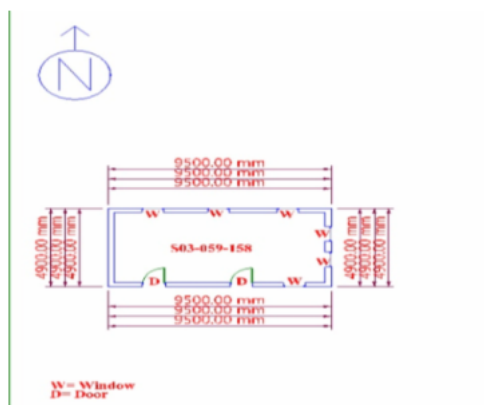

Nazri Naksha

Google Map View

Polling Station Building Front View

ভোটগ্ৰহন কেন্দ্ৰৰ সন্মুখৰ দৃশ্য

Cad View

Key MAP View