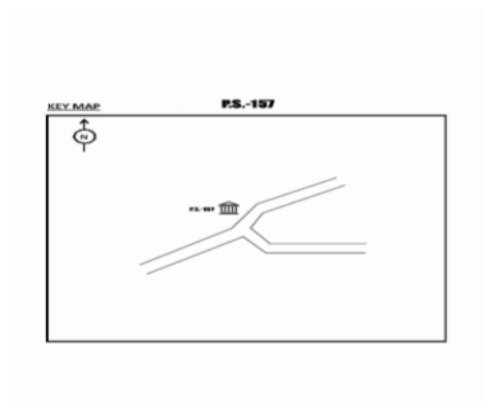

Nazri Naksha