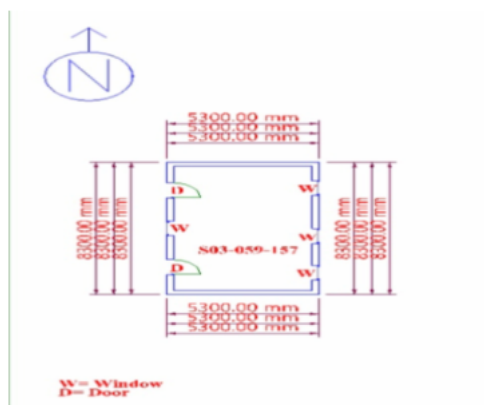

নিৰ্বাচক পঞ্জীয়ন বিষয়াৰ স্বাক্ষৰ

Nazri Naksha

Google Map View

Polling Station Building Front View

ভোটগ্ৰহন কেন্দ্ৰৰ সন্মুখৰ দৃশ্য

Cad View

Key MAP View

1 নাম : জিতেন ডেকা পিতাৰ নাম: বিপিন ঘৰ নং : 1 বয়স : 56 লিঙ্গ : পুৰুষ	HFW1414568 ফটো উপলব্ধ	2 নাম : অনপমা ডেকা স্বামীৰ নাম: জিতেন ঘৰ নং : 1 বয়স : 48 লিঙ্গ : মহিলা	HFW1414579 ফটো উপলব্ধ	3 নাম : অপৰ্ব ডেকা পিতাৰ নাম: জিতেন ডেকা ঘৰ নং : 1 বয়স : 32 লিঙ্গ : পুৰুষ	HFW1421154 ফটো উপলব্ধ
4 নাম : মদন ডেকা পিতাৰ নাম: বিপিন ঘৰ নং : 2 বয়স : 67 লিঙ্গ : পুৰুষ	HFW1414591 ফটো উপলব্ধ	5 নাম : পুতুলী ডেকা স্বামীৰ নাম: মদন ঘৰ নং : 2 বয়স : 59 লিঙ্গ : মহিলা	HFW1414604 ফটো উপলব্ধ	6 নাম : অৰূপ ডেকা পিতাৰ নাম: মদন ডেকা ঘৰ নং : 2 বয়স : 33 লিঙ্গ : পুৰুষ	HFW1414626 ফটো উপলব্ধ
7 নাম : সংগীতা ডেকা স্বামীৰ নাম: অৰূপ ডেকা ঘৰ নং : 2 বয়স : 29 লিঙ্গ : মহিলা	HFW0323428 ফটো উপলব্ধ	8 নাম : ভবানী ডেকা স্বামীৰ নাম: নাৰায়ণ ঘৰ নং : 3 বয়স : 55 লিঙ্গ : মহিলা	HFW1414648 ফটো উপলব্ধ	9 নাম : কুমুদ ডেকা পিতাৰ নাম: নাৰায়ণ ডেকা ঘৰ নং : 3 বয়স : 38 লিঙ্গ : পুৰুষ	HFW1421165 ফটো উপলব্ধ
10 নাম : বিংকীমণি কলিতা ডেকা স্বামীৰ নাম: কুমুদ ডেকা ঘৰ নং : 3 বয়স : 33 লিঙ্গ : মহিলা	HFW0347302 ফটো উপলব্ধ	11 নাম : সৰ্বেশ্বৰ ডেকা পিতাৰ নাম: বিপিন ঘৰ নং : 8 বয়স : 63 লিঙ্গ : পুৰুষ	HFW1414671 ফটো উপলব্ধ	12 নাম : জয়মতী ডেকা স্বামীৰ নাম: সৰ্বেশ্বৰ ঘৰ নং : 8 বয়স : 50 লিঙ্গ : মহিলা	HFW1414682 ফটো উপলব্ধ
13 নাম : অঞ্জন ডেকা পিতাৰ নাম: সৰ্বেশ্বৰ ডেকা ঘৰ নং : 8 বয়স : 34 লিঙ্গ : পুৰুষ	HFW1421176 ফটো উপলব্ধ	14 নাম : চয়নিকা ডেকা পিতাৰ নাম: সৰ্বেশ্বৰ ডেকা ঘৰ নং : 8 বয়স : 30 লিঙ্গ : মহিলা	HFW0365585 ফটো উপলব্ধ	15 নাম : গীতা দেৱী ডেকা স্বামীৰ নাম: হৰেশ্বৰ ডেকা ঘৰ নং : 5 বয়স : 45 লিঙ্গ : মহিলা	HFW1414717 ফটো উপলব্ধ
16 নাম : কংকেশ্বৰ ডেকা পিতাৰ নাম: চৰিত্ৰ ঘৰ নং : 5 বয়স : 38 লিঙ্গ : পুৰুষ	HFW1414728 ফটো উপলব্ধ	17 নাম : ৰুনমী ডেকা স্বামীৰ নাম: কংকেশ্বৰ ডেকা ঘৰ নং : 5 বয়স : 32 লিঙ্গ : মহিলা	HFW2394390 ফটো উপলব্ধ	18 নাম : অংকিতা ডেকা পিতাৰ নাম: হৰেশ্বৰ ডেকা ঘৰ নং : 5 বয়স : 20 লিঙ্গ : মহিলা	XKM0049155 ফটো উপলব্ধ
19 নাম : সাগৰিকা ডেকা পিতাৰ নাম: হৰেশ্বৰ ডেকা ঘৰ নং : 5 বয়স : 19 লিঙ্গ : মহিলা	XKM0161695 ফটো উপলব্ধ	20 নাম : ৰেন ডেকা স্বামীৰ নাম: মৃদুল ডেকা ঘৰ নং : 6 বয়স : 52 লিঙ্গ : মহিলা	HFW1421756 ফটো উপলব্ধ	21 নাম : মৃদুল ডেকা পিতাৰ নাম: কুশল ঘৰ নং : 6 বয়স : 45 লিঙ্গ : পুৰুষ	HFW1414740 ফটো উপলব্ধ
22 নাম : দেৱজিৎ ডেকা পিতাৰ নাম: মৃদুল ডেকা ঘৰ নং : 6 বয়স : 19 লিঙ্গ : পুৰুষ	XKM0151779 ফটো উপলব্ধ	23 নাম : জয়মতী ডেকা স্বামীৰ নাম: চন্দা ঘৰ নং : 9 বয়স : 60 লিঙ্গ : মহিলা	HFW1414773 ফটো উপলব্ধ	24 নাম : দেবেন ডেকা পিতাৰ নাম: চন্দা ঘৰ নং : 9 বয়স : 39 লিঙ্গ : পুৰুষ	HFW1414795 ফটো উপলব্ধ
25 নাম : দিপ্তী তালকদাৰ ডেকা স্বামীৰ নাম: তৰ্পন ডেকা ঘৰ নং : 9 বয়স : 38 লিঙ্গ : মহিলা	HFW2421311 ফটো উপলব্ধ	26 নাম : ৰঞ্জিতা ডেকা স্বামীৰ নাম: দেবেন ডেকা ঘৰ নং : 9 বয়স : 37 লিঙ্গ : মহিলা	HFW1421483 ফটো উপলব্ধ	27 নাম : তপন ডেকা পিতাৰ নাম: চন্দা ঘৰ নং : 9 বয়স : 37 লিঙ্গ : পুৰুষ	HFW1414808 ফটো উপলব্ধ
28 নাম : প্ৰদীপ মহন্ত পিতাৰ নাম: দৈব্য ঘৰ নং : 8 বয়স : 68 লিঙ্গ : পুৰুষ	HFW1414819 ফটো উপলব্ধ	29 নাম : মাইকন মহন্ত স্বামীৰ নাম: প্ৰদীপ ঘৰ নং : 8 বয়স : 56 লিঙ্গ : মহিলা	HFW1414820 ফটো উপলব্ধ	30 নাম : উৎপল মহন্ত পিতাৰ নাম: প্ৰদীপ ঘৰ নং : 8 বয়স : 38 লিঙ্গ : পুৰুষ	HFW1414853 ফটো উপলব্ধ