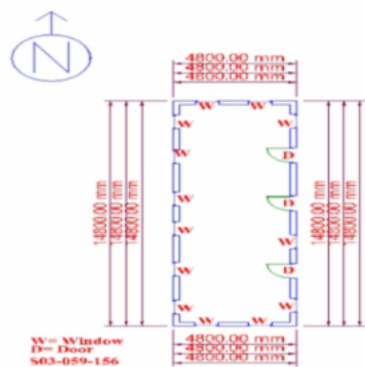

নিৰ্বাচক পঞ্জীয়ন বিষয়াৰ স্বাক্ষৰ

Nazri Naksha

Google Map View

Polling Station Building Front View

ভোটগ্ৰহন কেন্দ্ৰৰ সন্মুখৰ দৃশ্য

Cad View

Key MAP View

1 নাম : বঞ্জিত কলিতা পিতাৰ নাম: বৰ্জান কলিতা ঘৰ নং : ৭৫ বয়স : 25 লিঙ্গ : পুৰুষ	HFW1978808 ফটো উপলব্ধ	2 নাম : অজয় কলিতা পিতাৰ নাম: বৰ্জান কলিতা ঘৰ নং : ৭৫ বয়স : 24 লিঙ্গ : পুৰুষ	HFW1978915 ফটো উপলব্ধ	S2 3 নাম : চয়ানিকা ডেকা স্বামীৰ নাম: পুৰন মহন্ত ঘৰ নং : 126 বয়স : 24 লিঙ্গ : মহিলা	HFW1943141 ফটো উপলব্ধ
4 নাম : প্ৰাঞ্জনা শৰ্মা পিতাৰ নাম: দিলীপ কুমাৰ শৰ্মা ঘৰ নং : 159 বয়স : 20 লিঙ্গ : মহিলা	XKM0004911 ফটো উপলব্ধ	5 নাম : খনি শৰ্মা পিতাৰ নাম: ভূপেন্দ্ৰ নাথ শৰ্মা ঘৰ নং : 177 বয়স : 51 লিঙ্গ : পুৰুষ	HFW1404815 ফটো উপলব্ধ	6 নাম : বিপিন দাস পিতাৰ নাম: জালিৰাম দাস ঘৰ নং : 199 বয়স : 68 লিঙ্গ : পুৰুষ	HFW1404564 ফটো উপলব্ধ
7 নাম : ৰাজ্যবালা দাস স্বামীৰ নাম: বিপিন দাস ঘৰ নং : 199 বয়স : 53 লিঙ্গ : মহিলা	HFW1404575 ফটো উপলব্ধ	8 নাম : গীতু দাস স্বামীৰ নাম: মোহন দাস ঘৰ নং : 177 বয়স : 41 লিঙ্গ : মহিলা	HFW0650531 ফটো উপলব্ধ	9 নাম : অলকা দাস স্বামীৰ নাম: সমিন দাস ঘৰ নং : 199 বয়স : 36 লিঙ্গ : মহিলা	HFW0491365 ফটো উপলব্ধ
10 নাম : সমীন দাস পিতাৰ নাম: বিপিন দাস ঘৰ নং : 199 বয়স : 35 লিঙ্গ : পুৰুষ	HFW0253146 ফটো উপলব্ধ	11 নাম : প্ৰসন্ন দাস পিতাৰ নাম: জালিৰাম ঘৰ নং : 1৮০ বয়স : 63 লিঙ্গ : পুৰুষ	HFW1404586 ফটো উপলব্ধ	12 নাম : পুল দাস স্বামীৰ নাম: প্ৰসন্ন ঘৰ নং : 1৮০ বয়স : 53 লিঙ্গ : মহিলা	HFW1404597 ফটো উপলব্ধ
13 নাম : ভবেন দাস পিতাৰ নাম: প্ৰসন্ন দাস ঘৰ নং : 1৮০ বয়স : 31 লিঙ্গ : পুৰুষ	HFW0078626 ফটো উপলব্ধ	14 নাম : খনিদ্ৰ দাস পিতাৰ নাম: প্ৰসন্ন দাস ঘৰ নং : 1৮০ বয়স : 28 লিঙ্গ : পুৰুষ	HFW0315598 ফটো উপলব্ধ	15 নাম : সুভদ্রা দেৱী স্বামীৰ নাম: জীতেন শৰ্মা ঘৰ নং : 1৮1 বয়স : 63 লিঙ্গ : মহিলা	HFW1404600 ফটো উপলব্ধ
16 নাম : জোন শৰ্মা মাতৃৰ নাম: সুভদ্রা দেৱী ঘৰ নং : 1৮1 বয়স : 40 লিঙ্গ : পুৰুষ	HFW1408293 ফটো উপলব্ধ	17 নাম : ভাস্কৰ শৰ্মা মাতৃৰ নাম: সুভদ্রা দেৱী ঘৰ নং : 1৮1 বয়স : 24 লিঙ্গ : পুৰুষ	HFW0589960 ফটো উপলব্ধ	18 নাম : দীনেশ শৰ্মা পিতাৰ নাম: নৰেন্দ্ৰ ঘৰ নং : 1৮2 বয়স : 75 লিঙ্গ : পুৰুষ	HFW1404622 ফটো উপলব্ধ
19 নাম : হেমোলতা দেৱী স্বামীৰ নাম: দীনেশ ঘৰ নং : 1৮2 বয়স : 58 লিঙ্গ : মহিলা	HFW1404633 ফটো উপলব্ধ	20 নাম : হিমাংগু শৰ্মা পিতাৰ নাম: দীনেশ শৰ্মা ঘৰ নং : 1৮2 বয়স : 35 লিঙ্গ : পুৰুষ	HFW1404644 ফটো উপলব্ধ	21 নাম : ৰাজেন্দ্ৰ শৰ্মা পিতাৰ নাম: দীনবন্ধু ঘৰ নং : 1৮৩ বয়স : 76 লিঙ্গ : পুৰুষ	HFW1404666 ফটো উপলব্ধ
22 নাম : মনোৰমা দেৱী স্বামীৰ নাম: ৰাজেন ঘৰ নং : 1৮৩ বয়স : 63 লিঙ্গ : মহিলা	HFW1404677 ফটো উপলব্ধ	23 নাম : ৰিতু পৰ্ণা শৰ্মা পিতাৰ নাম: ৰাজেন ঘৰ নং : 1৮৩ বয়স : 39 লিঙ্গ : পুৰুষ	HFW1404699 ফটো উপলব্ধ	24 নাম : ৰবীন শৰ্মা পিতাৰ নাম: দীনবন্ধু ঘৰ নং : 1৮৪ বয়স : 74 লিঙ্গ : পুৰুষ	HFW1404702 ফটো উপলব্ধ
25 নাম : ডলি শৰ্মা পিতাৰ নাম: ৰবীন শৰ্মা ঘৰ নং : 1৮৪ বয়স : 32 লিঙ্গ : মহিলা	HFW1408646 ফটো উপলব্ধ	S 26 নাম : পদ্মা দেৱী স্বামীৰ নাম: বসন্ত ঘৰ নং : 1৮৫ বয়স : 88 লিঙ্গ : মহিলা	HFW1404826 ফটো উপলব্ধ	27 নাম : কুমুদ শৰ্মা পিতাৰ নাম: ভূপেন শৰ্মা ঘৰ নং : 1৮৫ বয়স : 63 লিঙ্গ : পুৰুষ	HFW1404791 ফটো উপলব্ধ
28 নাম : ভাৰতী দেৱী স্বামীৰ নাম: প্ৰফুল্ল ঘৰ নং : 1৮৫ বয়স : 60 লিঙ্গ : মহিলা	HFW1404757 ফটো উপলব্ধ	29 নাম : বাবুল শৰ্মা পিতাৰ নাম: বসন্ত ঘৰ নং : 1৮৫ বয়স : 50 লিঙ্গ : পুৰুষ	HFW1404917 ফটো উপলব্ধ	30 নাম : মায়নী শৰ্মা স্বামীৰ নাম: কুমুদ শৰ্মা ঘৰ নং : 1৮৫ বয়স : 48 লিঙ্গ : মহিলা	HFW1404804 ফটো উপলব্ধ