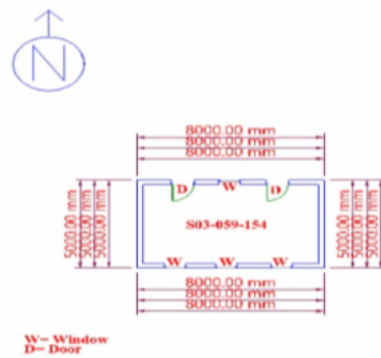

নিৰ্বাচক পঞ্জীয়ন বিষয়াৰ স্বাক্ষৰ

Nazri Naksha

Google Map View

Polling Station Building Front View

ভোটগ্ৰহন কেন্দ্ৰৰ সন্মুখৰ দৃশ্য

Cad View

Key MAP View

1 নাম : অনন্ত কলিতা পিতাৰ নাম: মোহন ঘৰ নং : 1 বয়স : 53 লিঙ্গ : পুৰুষ	HFW1386512 ফটো উপলব্ধ	2 নাম : কল্পনা কলিতা স্বামীৰ নাম: অনন্ত কলিতা ঘৰ নং : 1 বয়স : 46 লিঙ্গ : মহিলা	HFW1386523 ফটো উপলব্ধ	3 নাম : জ্যোতিশিখা কলিতা পিতাৰ নাম: অনন্ত কলিতা ঘৰ নং : 1 বয়স : 22 লিঙ্গ : মহিলা	HFW3051380 ফটো উপলব্ধ
4 নাম : চিকন কলিতা স্বামীৰ নাম: তাৰেনী কলিতা ঘৰ নং : 8 বয়স : 68 লিঙ্গ : মহিলা	HFW1386556 ফটো উপলব্ধ	5 নাম : উত পল কলিতা পিতাৰ নাম: তাৰিণী কলিতা ঘৰ নং : 8 বয়স : 39 লিঙ্গ : পুৰুষ	HFW1386567 ফটো উপলব্ধ	6 নাম : সুৰেন কলিতা পিতাৰ নাম: তাৰেনী কলিতা ঘৰ নং : 8 বয়স : 37 লিঙ্গ : পুৰুষ	HFW1386578 ফটো উপলব্ধ
7 নাম : কল্পনা কলিতা স্বামীৰ নাম: উৎপল কলিতা ঘৰ নং : 8 বয়স : 32 লিঙ্গ : মহিলা	HFW1927433 ফটো উপলব্ধ	8 নাম : কৰবী ৰাজবংশী স্বামীৰ নাম: সুৰেন কলিতা ঘৰ নং : 4 বয়স : 30 লিঙ্গ : মহিলা	XKM0123349 ফটো উপলব্ধ	9 নাম : শিশু কলিতা পিতাৰ নাম: জলজলী ঘৰ নং : 5 বয়স : 78 লিঙ্গ : পুৰুষ	HFW1386589 ফটো উপলব্ধ
10 নাম : বুল কলিতা স্বামীৰ নাম: শিশু ঘৰ নং : 5 বয়স : 63 লিঙ্গ : মহিলা	HFW1386590 ফটো উপলব্ধ	11 নাম : জোনালী কলিতা পিতাৰ নাম: শিশু কলিতা ঘৰ নং : 5 বয়স : 45 লিঙ্গ : মহিলা	HFW0555888 ফটো উপলব্ধ	12 নাম : সৰ্বেশ্বৰ কলিতা পিতাৰ নাম: শিশু কলিতা ঘৰ নং : 5 বয়স : 32 লিঙ্গ : পুৰুষ	HFW1392296 ফটো উপলব্ধ
13 নাম : অনামিকা কলিতা স্বামীৰ নাম: সৰ্বেশ্বৰ কলিতা ঘৰ নং : 5 বয়স : 25 লিঙ্গ : মহিলা	HFW0545137 ফটো উপলব্ধ	14 নাম : দন্দীৰাম কলিতা পিতাৰ নাম: অবিৰাম ঘৰ নং : 6 বয়স : 58 লিঙ্গ : পুৰুষ	HFW1386614 ফটো উপলব্ধ	15 নাম : দিপালী কলিতা স্বামীৰ নাম: দন্দী ঘৰ নং : 6 বয়স : 48 লিঙ্গ : মহিলা	HFW1386625 ফটো উপলব্ধ
16 নাম : নয়ন মনি কলিতা পিতাৰ নাম: দণ্ডি কলিতা ঘৰ নং : 6 বয়স : 32 লিঙ্গ : পুৰুষ	HFW1392241 ফটো উপলব্ধ	17 নাম : অপূৰ্ব কলিতা পিতাৰ নাম: দন্দী ৰাম কলিতা ঘৰ নং : 6 বয়স : 27 লিঙ্গ : পুৰুষ	HFW0430124 ফটো উপলব্ধ	18 নাম : সশিলা লহকৰ স্বামীৰ নাম: জিতেন ঘৰ নং : 9 বয়স : 61 লিঙ্গ : মহিলা	HFW1386658 ফটো উপলব্ধ
19 নাম : অনিল কলিতা পিতাৰ নাম: নৰেন ঘৰ নং : 9 বয়স : 46 লিঙ্গ : পুৰুষ	HFW1386669 ফটো উপলব্ধ	20 নাম : মঞ্জু কলিতা স্বামীৰ নাম: অনিল কলিতা ঘৰ নং : 9 বয়স : 39 লিঙ্গ : মহিলা	HFW1386670 ফটো উপলব্ধ	21 নাম : ৰাজহীপ কলিতা পিতাৰ নাম: অনিল কলিতা ঘৰ নং : 9 বয়স : 25 লিঙ্গ : পুৰুষ	HFW0429571 ফটো উপলব্ধ
22 নাম : ফণীধৰ কলিতা পিতাৰ নাম: দেবেন ঘৰ নং : 8 বয়স : 66 লিঙ্গ : পুৰুষ	HFW1386681 ফটো উপলব্ধ	23 নাম : মামনি কলিতা স্বামীৰ নাম: ফণীধৰ কলিতা ঘৰ নং : 8 বয়স : 53 লিঙ্গ : মহিলা	HFW1386692 ফটো উপলব্ধ	24 নাম : মাধুৰী কলিতা স্বামীৰ নাম: সঞ্জয় কলিতা ঘৰ নং : 8 বয়স : 37 লিঙ্গ : মহিলা	HFW2372330 ফটো উপলব্ধ
25 নাম : প্রমোদ কলিতা পিতাৰ নাম: ফণীধৰ কলিতা ঘৰ নং : 8 বয়স : 36 লিঙ্গ : পুৰুষ	HFW2372238 ফটো উপলব্ধ	26 নাম : সঞ্জীৱ কলিতা পিতাৰ নাম: ফণীধৰ কলিতা ঘৰ নং : 8 বয়স : 36 লিঙ্গ : পুৰুষ	HFW1386705 ফটো উপলব্ধ	27 নাম : কিৰণ কলিতা স্বামীৰ নাম: আদিত ঘৰ নং : 9 বয়স : 88 লিঙ্গ : মহিলা	HFW1386716 ফটো উপলব্ধ
28 নাম : প্রদীপ কলিতা পিতাৰ নাম: আদিত ঘৰ নং : 9 বয়স : 58 লিঙ্গ : পুৰুষ	HFW1386749 ফটো উপলব্ধ	29 নাম : গীতা কলিতা স্বামীৰ নাম: প্রদীপ ঘৰ নং : 9 বয়স : 48 লিঙ্গ : মহিলা	HFW1386750 ফটো উপলব্ধ	30 নাম : লভিতা বৰ্মন কলিতা স্বামীৰ নাম: জিতু মনী কলিতা ঘৰ নং : 9 বয়স : 38 লিঙ্গ : মহিলা	HFW2372385 ফটো উপলব্ধ