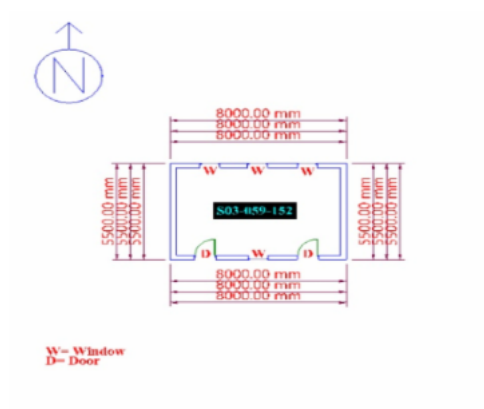

নিৰ্বাচক পঞ্জীয়ন বিষয়াৰ স্বাক্ষৰ

Nazri Naksha

Google Map View

Polling Station Building Front View

ভোটগ্ৰহন কেন্দ্ৰৰ সন্মুখৰ দৃশ্য

Cad View

Key MAP View

<p>E 1 HFW1364563</p> <p>নাম : ব্ৰজবালা দেৱী স্বামীৰ নাম : কনক ঘৰ নং : 5 বয়স : 75 লিঙ্গ : মহিলা</p> <p>ফটো উপলব্ধ</p>	<p>2 HFW0660142</p> <p>নাম : হিৰণ দেৱী স্বামীৰ নাম : মাধব ভট্টাচাৰ্য ঘৰ নং : 1 বয়স : 55 লিঙ্গ : মহিলা</p> <p>ফটো উপলব্ধ</p>	<p>3 HFW1364574</p> <p>নাম : মাধব ভট্টাচাৰ্য পিতাৰ নাম : কনক ঘৰ নং : 1 বয়স : 53 লিঙ্গ : পুৰুষ</p> <p>ফটো উপলব্ধ</p>
<p>4 HFW1364585</p> <p>নাম : জিটু ভট্টাচাৰ্য পিতাৰ নাম : গিৰিধৰ ভট্টাচাৰ্য ঘৰ নং : 1 বয়স : 37 লিঙ্গ : পুৰুষ</p> <p>ফটো উপলব্ধ</p>	<p>5 HFW1364632</p> <p>নাম : ৰিজমনী ভট্টাচাৰ্য পিতাৰ নাম : গংগা ঘৰ নং : 3 বয়স : 53 লিঙ্গ : পুৰুষ</p> <p>ফটো উপলব্ধ</p>	<p>6 HFW0381202</p> <p>নাম : ৰঞ্জু দেৱী স্বামীৰ নাম : ৰিজু মনি ভট্টাচাৰ্য ঘৰ নং : 3 বয়স : 38 লিঙ্গ : মহিলা</p> <p>ফটো উপলব্ধ</p>
<p>7 HFW1364665</p> <p>নাম : প্ৰদীপ কুমাৰ ভট্টাচাৰ্য পিতাৰ নাম : ভবেন্দ্ৰ ঘৰ নং : 8 বয়স : 58 লিঙ্গ : পুৰুষ</p> <p>ফটো উপলব্ধ</p>	<p>8 HFW1364676</p> <p>নাম : জুন ভট্টাচাৰ্য স্বামীৰ নাম : প্ৰদীপ ঘৰ নং : 8 বয়স : 53 লিঙ্গ : মহিলা</p> <p>ফটো উপলব্ধ</p>	<p>9 HFW1364698</p> <p>নাম : বুবল ভট্টাচাৰ্য পিতাৰ নাম : ভবেন্দ্ৰ ঘৰ নং : 8 বয়স : 48 লিঙ্গ : পুৰুষ</p> <p>ফটো উপলব্ধ</p>
<p>10 HFW0631408</p> <p>নাম : প্ৰিয়ব্ৰত ভট্টাচাৰ্য পিতাৰ নাম : প্ৰদীপ ভট্টাচাৰ্য ঘৰ নং : 8 বয়স : 23 লিঙ্গ : পুৰুষ</p> <p>ফটো উপলব্ধ</p>	<p>11 XKM0156349</p> <p>নাম : পূজা ভট্টাচাৰ্য পিতাৰ নাম : প্ৰদীপ ভট্টাচাৰ্য ঘৰ নং : 4 বয়স : 19 লিঙ্গ : মহিলা</p> <p>ফটো উপলব্ধ</p>	<p>E 12 HFW1364701</p> <p>নাম : বাসন্তী দেৱী স্বামীৰ নাম : কালিনাথ ঘৰ নং : 5 বয়স : 88 লিঙ্গ : মহিলা</p> <p>ফটো উপলব্ধ</p>
<p>13 HFW1364712</p> <p>নাম : চিদানন্দ ভট্টাচাৰ্য পিতাৰ নাম : কালিনাথ ঘৰ নং : 5 বয়স : 58 লিঙ্গ : পুৰুষ</p> <p>ফটো উপলব্ধ</p>	<p>14 HFW0235705</p> <p>নাম : কুঞ্জ দেৱী স্বামীৰ নাম : চিদানন্দ ভট্টাচাৰ্য ঘৰ নং : 5 বয়স : 50 লিঙ্গ : মহিলা</p> <p>ফটো উপলব্ধ</p>	<p>15 HFW1364745</p> <p>নাম : কিৰণ বাল্লা ভট্টাচাৰ্য স্বামীৰ নাম : শশী ঘৰ নং : 6 বয়স : 76 লিঙ্গ : মহিলা</p> <p>ফটো উপলব্ধ</p>
<p>16 HFW0383505</p> <p>নাম : মিতুল ভট্টাচাৰ্য মাতৃৰ নাম : কিৰন দেৱী ঘৰ নং : 6 বয়স : 42 লিঙ্গ : পুৰুষ</p> <p>ফটো উপলব্ধ</p>	<p>17 HFW1364767</p> <p>নাম : বানীকান্ত ভট্ট পিতাৰ নাম : দীননাথ ঘৰ নং : 9 বয়স : 74 লিঙ্গ : পুৰুষ</p> <p>ফটো উপলব্ধ</p>	<p>18 HFW1364778</p> <p>নাম : বীণাপানী ভট্ট স্বামীৰ নাম : বানীকান্ত ঘৰ নং : 9 বয়স : 65 লিঙ্গ : মহিলা</p> <p>ফটো উপলব্ধ</p>
<p>19 HFW1364789</p> <p>নাম : বিপুল ভৰদ্বাজ পিতাৰ নাম : বানীকান্ত ঘৰ নং : 9 বয়স : 43 লিঙ্গ : পুৰুষ</p> <p>ফটো উপলব্ধ</p>	<p>20 HFW1364790</p> <p>নাম : মৃদল ভৰদ্বাজ পিতাৰ নাম : বানীকান্ত ঘৰ নং : 9 বয়স : 41 লিঙ্গ : পুৰুষ</p> <p>ফটো উপলব্ধ</p>	<p>21 HFW2371611</p> <p>নাম : সঞ্জিতা শৰ্মা স্বামীৰ নাম : বিপুল কুমাৰ ভৰদ্বাজ ঘৰ নং : 9 বয়স : 37 লিঙ্গ : মহিলা</p> <p>ফটো উপলব্ধ</p>
<p>E 22 HFW1364803</p> <p>নাম : দেবেন্দ্ৰ ভট্ট পিতাৰ নাম : ৰাধানাথ ঘৰ নং : 9 বয়স : 79 লিঙ্গ : পুৰুষ</p> <p>ফটো উপলব্ধ</p>	<p>23 HFW1364814</p> <p>নাম : হিৰনবালা দেৱী স্বামীৰ নাম : দেবেন্দ্ৰ ঘৰ নং : 9 বয়স : 70 লিঙ্গ : মহিলা</p> <p>ফটো উপলব্ধ</p>	<p>24 HFW1364825</p> <p>নাম : ভবেশ ভট্ট পিতাৰ নাম : দেবেন্দ্ৰ ঘৰ নং : 9 বয়স : 45 লিঙ্গ : পুৰুষ</p> <p>ফটো উপলব্ধ</p>
<p>25 HFW0235069</p> <p>নাম : অংকিতা দেৱী গোস্বামী স্বামীৰ নাম : ভবেশ ভট্ট ঘৰ নং : 9 বয়স : 36 লিঙ্গ : মহিলা</p> <p>ফটো উপলব্ধ</p>	<p>26 HFW1364847</p> <p>নাম : ৰঞ্জন ভট্ট পিতাৰ নাম : দেবেন্দ্ৰ ঘৰ নং : 9 বয়স : 36 লিঙ্গ : পুৰুষ</p> <p>ফটো উপলব্ধ</p>	<p>27 HFW0235176</p> <p>নাম : জ্যোতিষ ভট্ট পিতাৰ নাম : দেবেন্দ্ৰ ভট্ট ঘৰ নং : 9 বয়স : 34 লিঙ্গ : পুৰুষ</p> <p>ফটো উপলব্ধ</p>
<p>28 XKM0163576</p> <p>নাম : মানসী কলিতা পিতাৰ নাম : গিৰেন্দ্ৰ কলিতা ঘৰ নং : 9 বয়স : 19 লিঙ্গ : মহিলা</p> <p>ফটো উপলব্ধ</p>	<p>E 29 HFW1364869</p> <p>নাম : হীৰন দেৱী স্বামীৰ নাম : প্ৰাণনাথ ঘৰ নং : 19 বয়স : 88 লিঙ্গ : মহিলা</p> <p>ফটো উপলব্ধ</p>	<p>30 HFW1364858</p> <p>নাম : ধৰ্ম কান্ত ভট্টাচাৰ্য পিতাৰ নাম : প্ৰাণনাথ ঘৰ নং : 19 বয়স : 68 লিঙ্গ : পুৰুষ</p> <p>ফটো উপলব্ধ</p>