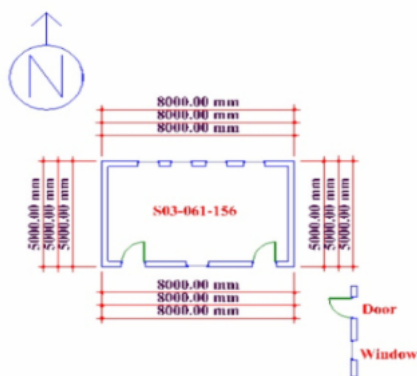

নিৰ্বাচক পঞ্জীয়ন বিষয়াৰ স্বাক্ষৰ

Nazri Naksha

Google Map View

Polling Station Building Front View

ভোটগ্ৰহন কেন্দ্ৰৰ সন্মুখৰ দৃশ্য

Cad View

Key MAP View

1 নাম : অনিমা ৰাজবংশী স্বামীৰ নাম: সুভাশ বৰ্মন ঘৰ নং : ১৩ বয়স : 26 লিঙ্গ : মহিলা	KMH0389098 ফটো উপলব্ধ	2 নাম : মানসজ্যোতি বৰ্মন পিতাৰ নাম: নৃপেণ বৰ্মন ঘৰ নং : ১৩ বয়স : 25 লিঙ্গ : পুৰুষ	KMH0417436 ফটো উপলব্ধ	3 নাম : গীতাজলি দেবী স্বামীৰ নাম: ধনজীত শৰ্মা ঘৰ নং : ১২৩ বয়স : 32 লিঙ্গ : মহিলা	KMH0496042 ফটো উপলব্ধ
4 নাম : তুলিকা তালুকদাৰ পিতাৰ নাম: দিবাকৰ তালুকদাৰ ঘৰ নং : ১২৩ বয়স : 24 লিঙ্গ : মহিলা	KMH0496026 ফটো উপলব্ধ	5 নাম : জয়জিৎ হালৈ পিতাৰ নাম: অমল হালৈ ঘৰ নং : ১২৩ বয়স : 24 লিঙ্গ : পুৰুষ	KMH0496224 ফটো উপলব্ধ	R 6 নাম : পাপ বৈশ্য মাতৃৰ নাম: মাকনী তালুকদাৰ ঘৰ নং : ১২৬ বয়স : 40 লিঙ্গ : মহিলা	KMH0497008 ফটো উপলব্ধ
7 নাম : দুল দেবী স্বামীৰ নাম: শেলেন শৰ্মা ঘৰ নং : ১৩৯ বয়স : 45 লিঙ্গ : মহিলা	KMH0193003 ফটো উপলব্ধ	8 নাম : ললিতা দেবী স্বামীৰ নাম: প্ৰণব শৰ্মা ঘৰ নং : ১৩৯ বয়স : 34 লিঙ্গ : মহিলা	KMH0192930 ফটো উপলব্ধ	9 নাম : ভনিতা হালৈ স্বামীৰ নাম: ভাস্কৰজ্যোতি হালৈ ঘৰ নং : ১৫২ বয়স : 25 লিঙ্গ : মহিলা	KMH0496703 ফটো উপলব্ধ
10 নাম : ধৃতিৰাজ তালুকদাৰ পিতাৰ নাম: দীপক তালুকদাৰ ঘৰ নং : ১৫২ বয়স : 24 লিঙ্গ : পুৰুষ	KMH0496950 ফটো উপলব্ধ	11 নাম : বৰষা ঠাকুৰীয়া পিতাৰ নাম: মনোৰঞ্জন ঠাকুৰীয়া ঘৰ নং : 154 বয়স : 21 লিঙ্গ : মহিলা	XKM0029678 ফটো উপলব্ধ	12 নাম : বৰষা তালুকদাৰ পিতাৰ নাম: পবীন তালুকদাৰ ঘৰ নং : ১৫৬ বয়স : 25 লিঙ্গ : মহিলা	KMH0376756 ফটো উপলব্ধ
13 নাম : জমী হালৈ স্বামীৰ নাম: ৰমেন হালৈ ঘৰ নং : ১৫৭ বয়স : 34 লিঙ্গ : মহিলা	KMH0192823 ফটো উপলব্ধ	14 নাম : প্ৰীতি কলিতা নাজিৰ স্বামীৰ নাম: ৰাজীব কুমাৰ নাজিৰ ঘৰ নং : ১৭৫ বয়স : 35 লিঙ্গ : মহিলা	KMH0491555 ফটো উপলব্ধ	15 নাম : গিতিমা বৰ্মন স্বামীৰ নাম: বুবুল ঠাকুৰীয়া ঘৰ নং : ২৪৬ বয়স : 31 লিঙ্গ : মহিলা	KMH0208884 ফটো উপলব্ধ
16 নাম : প্ৰীতি শৰ্মা পিতাৰ নাম: তপন শৰ্মা ঘৰ নং : 252 বয়স : 22 লিঙ্গ : মহিলা	KMH8166027 ফটো উপলব্ধ	17 নাম : অৰ্পনা বৰ্মন স্বামীৰ নাম: দিপুল ঠাকুৰীয়া ঘৰ নং : ২৫৮ বয়স : 35 লিঙ্গ : মহিলা	KMH1457529 ফটো উপলব্ধ	S2 18 নাম : জমিলা বেগম স্বামীৰ নাম: কাদেৰ ঘৰ নং : ৪৪৩ বয়স : 77 লিঙ্গ : মহিলা	KMH1544576 ফটো উপলব্ধ
19 নাম : ফিৰোজ আলী পিতাৰ নাম: কাদেৰ ঘৰ নং : ৪৪৩ বয়স : 54 লিঙ্গ : পুৰুষ	KMH1544587 ফটো উপলব্ধ	S 20 নাম : ফৰমুদ আলী পিতাৰ নাম: কাদেৰ ঘৰ নং : ৪৪৩ বয়স : 51 লিঙ্গ : পুৰুষ	KMH1544601 ফটো উপলব্ধ	S 21 নাম : অঞ্জুমা খাতুন স্বামীৰ নাম: ফৰমুদ আলী ঘৰ নং : ৪৪৩ বয়স : 49 লিঙ্গ : মহিলা	KMH1552370 ফটো উপলব্ধ
22 নাম : চাৰ বেগম স্বামীৰ নাম: ফিৰোজ ঘৰ নং : ৪৪৩ বয়স : 42 লিঙ্গ : মহিলা	KMH1544623 ফটো উপলব্ধ	S 23 নাম : বুফিয়া বেগম স্বামীৰ নাম: মণ্ট চৌধুৰী ঘৰ নং : ৪৪৩ বয়স : ৪৫ লিঙ্গ : মহিলা	KMH1552369 ফটো উপলব্ধ	24 নাম : চুম চৌধুৰী পিতাৰ নাম: ফিৰোজ আলী ঘৰ নং : ৪৪৩ বয়স : 26 লিঙ্গ : পুৰুষ	KMH0327833 ফটো উপলব্ধ
25 নাম : চানী চৌধুৰী পিতাৰ নাম: ফিৰোজ আলী ঘৰ নং : ৪৪৩ বয়স : 24 লিঙ্গ : পুৰুষ	XKM0004028 ফটো উপলব্ধ	26 নাম : মেহাৰ বেগম স্বামীৰ নাম: চানমহম্মদ আলী ঘৰ নং : ৪৪৪ বয়স : 64 লিঙ্গ : মহিলা	KMH1544656 ফটো উপলব্ধ	27 নাম : আন্টা আলী পিতাৰ নাম: চানমহম্মদ আলী ঘৰ নং : ৪৪৪ বয়স : 49 লিঙ্গ : পুৰুষ	KMH1544667 ফটো উপলব্ধ
28 নাম : পতুকন আলী পিতাৰ নাম: চানমহম্মদ আলী ঘৰ নং : ৪৪৪ বয়স : 44 লিঙ্গ : পুৰুষ	KMH1544678 ফটো উপলব্ধ	29 নাম : আচনা বেগম পিতাৰ নাম: চানমহম্মদ আলী ঘৰ নং : ৪৪৪ বয়স : 43 লিঙ্গ : মহিলা	KMH0077248 ফটো উপলব্ধ	30 নাম : মঞ্জু বেগম স্বামীৰ নাম: আন্টা আলী ঘৰ নং : ৪৪৪ বয়স : 41 লিঙ্গ : মহিলা	KMH1544703 ফটো উপলব্ধ