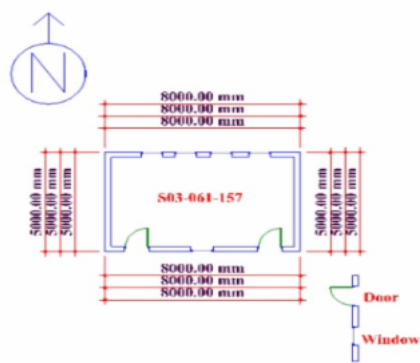

নিৰ্বাচক পঞ্জীয়ন বিষয়াৰ স্বাক্ষৰ

Nazri Naksha

Google Map View

Polling Station Building Front View

ভোটগ্ৰহন কেন্দ্ৰৰ সন্মুখৰ দৃশ্য

Cad View

Key MAP View

1 নাম : শংকৰ মজুমদাৰ পিতাৰ নাম: বাৰ্জেন মজুমদাৰ ঘৰ নং : 00 বয়স : 27 লিঙ্গ : পুৰুষ	KMH0407106 ফটো উপলব্ধ	2 নাম : কৃষ্ণা কলিতা স্বামীৰ নাম: গগন তালুকদাৰ ঘৰ নং : 16 বয়স : 37 লিঙ্গ : মহিলা	LQZ1868571 ফটো উপলব্ধ	3 নাম : জয়মতী মজুমদাৰ স্বামীৰ নাম: গৰ্গ মজুমদাৰ ঘৰ নং : 85 বয়স : 56 লিঙ্গ : মহিলা	KMH1562670 ফটো উপলব্ধ
4 নাম : হিৰণ্যায়ী ৰাজবংশী স্বামীৰ নাম: সীমান্ত তালুকদাৰ ঘৰ নং : 48 বয়স : 42 লিঙ্গ : মহিলা	KMH8154619 ফটো উপলব্ধ	5 নাম : পম্পী হালৈ স্বামীৰ নাম: সঞ্জয় হালৈ ঘৰ নং : 99 বয়স : 26 লিঙ্গ : মহিলা	KMH0497016 ফটো উপলব্ধ	6 নাম : গীত মনি শৰ্মা পিতাৰ নাম: দিলীপ শৰ্মা ঘৰ নং : 85 ক বয়স : 35 লিঙ্গ : মহিলা	KMH1559826 ফটো উপলব্ধ
7 নাম : সৰস্বতী বৈশ্য স্বামীৰ নাম: বিপুল বৈশ্য ঘৰ নং : 150 বয়স : 33 লিঙ্গ : মহিলা	KMH0190314 ফটো উপলব্ধ	8 নাম : প্ৰণিতা বৈশ্য স্বামীৰ নাম: কিশোৰ বৈশ্য ঘৰ নং : 202 বয়স : 27 লিঙ্গ : মহিলা	KMH0472811 ফটো উপলব্ধ	9 নাম : চন্দন মজুমদাৰ পিতাৰ নাম: চৈলেন্দ্র মজুমদাৰ ঘৰ নং : 33 বয়স : 33 লিঙ্গ : পুৰুষ	KMH1554569 ফটো উপলব্ধ
10 নাম : জ্যোতিষ্য তালুকদাৰ পিতাৰ নাম: নিমল তালুকদাৰ ঘৰ নং : 314 বয়স : 26 লিঙ্গ : পুৰুষ	KMH0398370 ফটো উপলব্ধ	11 নাম : আশীষ তালুকদাৰ পিতাৰ নাম: নিমল তালুকদাৰ ঘৰ নং : 329 বয়স : 22 লিঙ্গ : পুৰুষ	KMH0287052 ফটো উপলব্ধ	12 নাম : জান মজুমদাৰ স্বামীৰ নাম: সুৰথ মজুমদাৰ ঘৰ নং : 812 বয়স : 35 লিঙ্গ : মহিলা	KMH0497115 ফটো উপলব্ধ
13 নাম : ৰেখামনি মজুমদাৰ পিতাৰ নাম: সতীশ মজুমদাৰ ঘৰ নং : 886 বয়স : 28 লিঙ্গ : মহিলা	KMH1554570 ফটো উপলব্ধ	14 নাম : বিউতী মজুমদাৰ স্বামীৰ নাম: ৰতন মজুমদাৰ ঘৰ নং : 856 বয়স : 36 লিঙ্গ : মহিলা	KMH0202572 ফটো উপলব্ধ	15 নাম : নিভাৰাণী দেবী স্বামীৰ নাম: নিমল শৰ্মা ঘৰ নং : 589 বয়স : 39 লিঙ্গ : মহিলা	KMH0190694 ফটো উপলব্ধ
16 নাম : ডেইজি আহমেদ স্বামীৰ নাম: নোকিবুৰ জামান ঘৰ নং : 598 বয়স : 32 লিঙ্গ : মহিলা	KMH0416271 ফটো উপলব্ধ	17 নাম : গীতমনি তালুকদাৰ স্বামীৰ নাম: সঞ্জীৱ তালুকদাৰ ঘৰ নং : 523 বয়স : 31 লিঙ্গ : মহিলা	KMH0359323 ফটো উপলব্ধ	18 নাম : কৰনা তালুকদাৰ পিতাৰ নাম: কেশৱ ঘৰ নং : 528 বয়স : 58 লিঙ্গ : পুৰুষ	KMH1554605 ফটো উপলব্ধ
19 নাম : চানক্য তালুকদাৰ পিতাৰ নাম: কেশৱ ঘৰ নং : 528 বয়স : 56 লিঙ্গ : পুৰুষ	KMH1554616 ফটো উপলব্ধ	20 নাম : প্ৰতিভা তালুকদাৰ স্বামীৰ নাম: চানক্য তালুকদাৰ ঘৰ নং : 528 বয়স : 55 লিঙ্গ : মহিলা	KMH1554627 ফটো উপলব্ধ	21 নাম : অক্ষয় তালুকদাৰ পিতাৰ নাম: কেশৱ ঘৰ নং : 528 বয়স : 46 লিঙ্গ : পুৰুষ	KMH1554683 ফটো উপলব্ধ
22 নাম : হৰিদেৱ তালুকদাৰ পিতাৰ নাম: কেশৱ তালুকদাৰ ঘৰ নং : 46 বয়স : 46 লিঙ্গ : পুৰুষ	KMH1554638 ফটো উপলব্ধ	23 নাম : গীতা তালুকদাৰ স্বামীৰ নাম: হৰিদেৱ তালুকদাৰ ঘৰ নং : 45 বয়স : 45 লিঙ্গ : মহিলা	KMH1562341 ফটো উপলব্ধ	24 নাম : ডিমেশ্বৰ তালুকদাৰ পিতাৰ নাম: কেশৱ ঘৰ নং : 42 বয়স : 42 লিঙ্গ : পুৰুষ	KMH1554672 ফটো উপলব্ধ
25 নাম : সৱিতা তালুকদাৰ স্বামীৰ নাম: অক্ষয় তালুকদাৰ ঘৰ নং : 528 বয়স : 38 লিঙ্গ : মহিলা	KMH1554694 ফটো উপলব্ধ	26 নাম : পিথিকী তালুকদাৰ স্বামীৰ নাম: ডিমেশ্বৰ তালুকদাৰ ঘৰ নং : 528 বয়স : 35 লিঙ্গ : মহিলা	KMH1562409 ফটো উপলব্ধ	27 নাম : মানস প্ৰতিম তালুকদাৰ পিতাৰ নাম: হৰিদেৱ তালুকদাৰ ঘৰ নং : 584 বয়স : 20 লিঙ্গ : পুৰুষ	XKM0063800 ফটো উপলব্ধ
28 নাম : অংকিতা তালুকদাৰ পিতাৰ নাম: অক্ষয় তালুকদাৰ ঘৰ নং : 584 বয়স : 20 লিঙ্গ : মহিলা	XKM0069831 ফটো উপলব্ধ	29 নাম : কামিনী দেৱী স্বামীৰ নাম: মদন ঘৰ নং : 525 বয়স : 87 লিঙ্গ : মহিলা	KMH1554707 ফটো উপলব্ধ	30 নাম : ভূমিধৰ শৰ্মা পিতাৰ নাম: মদন ঘৰ নং : 525 বয়স : 62 লিঙ্গ : পুৰুষ	KMH1554718 ফটো উপলব্ধ