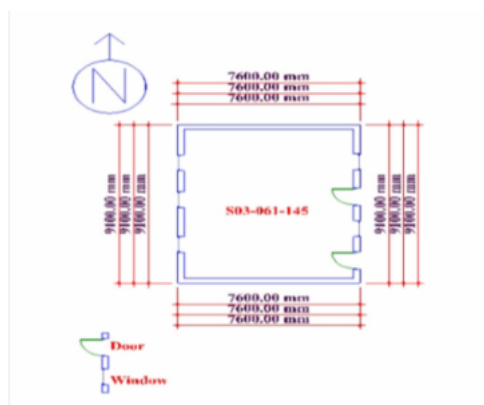

নিৰ্বাচক পঞ্জীয়ন বিষয়াৰ স্বাক্ষৰ

Nazri Naksha

Google Map View

Polling Station Building Front View

ভোটগ্ৰহন কেন্দ্ৰৰ সন্মুখৰ দৃশ্য

Cad View

Key MAP View

1 নাম : দীপক দাস পিতাৰ নাম: ধনঞ্জয় দাস ঘৰ নং : 12 বয়স : 49 লিঙ্গ : পুৰুষ	DZN3974904 ফটো উপলব্ধ	2 নাম : মনিকা দাস স্বামীৰ নাম: দীপক দাস ঘৰ নং : 12 বয়স : 38 লিঙ্গ : মহিলা	DZN3974912 ফটো উপলব্ধ	3 নাম : টিকেদ্র বৰ্মন পিতাৰ নাম: গোপাল বৰ্মন ঘৰ নং : 1৮ক বয়স : 34 লিঙ্গ : পুৰুষ	KMH1434566 ফটো উপলব্ধ
4 নাম : পৰেশ বৰ্মন পিতাৰ নাম: উত্তম বৰ্মন ঘৰ নং : 8২ বয়স : 54 লিঙ্গ : পুৰুষ	KMH1434602 ফটো উপলব্ধ	5 নাম : প্ৰণীতা বৰ্মন স্বামীৰ নাম: পৰেশ বৰ্মন ঘৰ নং : 8২ বয়স : 43 লিঙ্গ : মহিলা	KMH1434599 ফটো উপলব্ধ	6 নাম : খৰ্গেশ্বৰ বৰ্মন পিতাৰ নাম: পৰেশ বৰ্মন ঘৰ নং : 8২ বয়স : 31 লিঙ্গ : পুৰুষ	KMH1434588 ফটো উপলব্ধ
7 নাম : জোনাকী বৰ্মন স্বামীৰ নাম: খৰ্গেশ্বৰ বৰ্মন ঘৰ নং : 42 বয়স : 25 লিঙ্গ : মহিলা	KMH8165599 ফটো উপলব্ধ	8 নাম : বাপধন বৰ্মন পিতাৰ নাম: বহীৰাম ঘৰ নং : ৯৭ বয়স : 59 লিঙ্গ : পুৰুষ	KMH1434646 ফটো উপলব্ধ	9 নাম : বুদ্ধিনী বৰ্মন স্বামীৰ নাম: বাপধন ঘৰ নং : ৯৭ বয়স : 47 লিঙ্গ : মহিলা	KMH1434657 ফটো উপলব্ধ
10 নাম : কমল বৰ্মন পিতাৰ নাম: বাপধন বৰ্মন ঘৰ নং : ৯৭ বয়স : 35 লিঙ্গ : পুৰুষ	KMH1434668 ফটো উপলব্ধ	11 নাম : দেবজিত বৰ্মন পিতাৰ নাম: বাপধন বৰ্মন ঘৰ নং : ৯৭ বয়স : 30 লিঙ্গ : পুৰুষ	KMH1884668 ফটো উপলব্ধ	12 নাম : বীমা বানী ভৰদ্বাজ পিতাৰ নাম: গিৰিন দাস ঘৰ নং : 97 বয়স : 22 লিঙ্গ : মহিলা	KMH8162000 ফটো উপলব্ধ
13 নাম : বাবুলা বৰ্মন পিতাৰ নাম: বহীৰাম ঘৰ নং : ৯৮ বয়স : 62 লিঙ্গ : পুৰুষ	KMH1434691 ফটো উপলব্ধ	14 নাম : বীনা বৰ্মন স্বামীৰ নাম: বাবুলা ঘৰ নং : ৯৮ বয়স : 48 লিঙ্গ : মহিলা	KMH1434704 ফটো উপলব্ধ	15 নাম : দীলিপ বৰ্মন পিতাৰ নাম: সহিৰাম ঘৰ নং : ৯৮ বয়স : 62 লিঙ্গ : পুৰুষ	KMH1434726 ফটো উপলব্ধ
16 নাম : ৰামমোহন বৰ্মন পিতাৰ নাম: সহিৰাম ঘৰ নং : ৯৮ বয়স : 61 লিঙ্গ : পুৰুষ	KMH1434748 ফটো উপলব্ধ	17 নাম : মিন বৰ্মন স্বামীৰ নাম: ৰামমোহন বৰ্মন ঘৰ নং : ৯৮ বয়স : 42 লিঙ্গ : মহিলা	KMH1434759 ফটো উপলব্ধ	18 নাম : তপন বৰ্মন পিতাৰ নাম: সহিৰাম বৰ্মন ঘৰ নং : ৯৮ বয়স : 42 লিঙ্গ : পুৰুষ	KMH1434760 ফটো উপলব্ধ
19 নাম : নীৰ বৰ্মন স্বামীৰ নাম: দীলিপ ঘৰ নং : ৯৮ বয়স : 42 লিঙ্গ : মহিলা	KMH1434737 ফটো উপলব্ধ	20 নাম : মন্ট বৰ্মন পিতাৰ নাম: দীলিপ বৰ্মন ঘৰ নং : ৯৮ বয়স : 37 লিঙ্গ : পুৰুষ	KMH1434771 ফটো উপলব্ধ	21 নাম : বলেন বৰ্মন পিতাৰ নাম: দীলিপ বৰ্মন ঘৰ নং : ৯৮ বয়স : 34 লিঙ্গ : পুৰুষ	KMH1434782 ফটো উপলব্ধ
22 নাম : জয়শ্ৰী বৰ্মন পিতাৰ নাম: ৰামমোহন বৰ্মন ঘৰ নং : 99 বয়স : 23 লিঙ্গ : মহিলা	KMH8162018 ফটো উপলব্ধ	23 নাম : মনোজ বৰ্মন পিতাৰ নাম: মহেন্দ্ৰ ঘৰ নং : ১০০ বয়স : 47 লিঙ্গ : পুৰুষ	KMH1434806 ফটো উপলব্ধ	24 নাম : কবিতা বৰ্মন স্বামীৰ নাম: মনোজ বৰ্মন ঘৰ নং : ১০০ বয়স : 45 লিঙ্গ : মহিলা	KMH1434817 ফটো উপলব্ধ
25 নাম : নিশান জ্যোতি বৰ্মন পিতাৰ নাম: মনোজ বৰ্মন ঘৰ নং : 100 বয়স : 20 লিঙ্গ : পুৰুষ	XKM0031286 ফটো উপলব্ধ	26 নাম : ৰমেন বৰ্মন পিতাৰ নাম: সহি ৰাম বৰ্মন ঘৰ নং : ১০১ বয়স : 62 লিঙ্গ : পুৰুষ	KMH1434862 ফটো উপলব্ধ	27 নাম : নগেন বৰ্মন পিতাৰ নাম: সহিৰাম ঘৰ নং : ১০১ বয়স : 57 লিঙ্গ : পুৰুষ	KMH1434895 ফটো উপলব্ধ
28 নাম : লক্ষ্মীমি বৰ্মন স্বামীৰ নাম: নগেন বৰ্মন ঘৰ নং : ১০১ বয়স : 47 লিঙ্গ : মহিলা	KMH1434908 ফটো উপলব্ধ	29 নাম : জ্যোতিময় বৰ্মন পিতাৰ নাম: নগেন বৰ্মন ঘৰ নং : 101 বয়স : 20 লিঙ্গ : পুৰুষ	XKM0030783 ফটো উপলব্ধ	30 নাম : জয়মতী বৰ্মন স্বামীৰ নাম: তাৰিণী কান্ত বৰ্মন ঘৰ নং : ১০২ বয়স : 67 লিঙ্গ : মহিলা	KMH1434942 ফটো উপলব্ধ