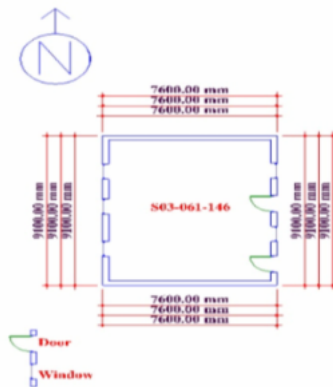

নিৰ্বাচক পঞ্জীয়ন বিষয়াৰ স্বাক্ষৰ

Nazri Naksha

Google Map View

Polling Station Building Front View

ভোটগ্ৰহন কেন্দ্ৰৰ সন্মুখৰ দৃশ্য

Cad View

Key MAP View

1 নাম : বৰ্জনি হাজুৰী স্বামীৰ নাম: শৈলেন হাজুৰী ঘৰ নং : 1 বয়স : 34 লিঙ্গ : মহিলা	KMH8156176 ফটো উপলব্ধ	2 নাম : শৈলেন হাজুৰী পিতাৰ নাম: ভূপেন ঘৰ নং : 1 বয়স : 32 লিঙ্গ : পুৰুষ	KMH1444560 ফটো উপলব্ধ	R2 3 নাম : ধৰ্মজ্যোতি বৰ্মন পিতাৰ নাম: বিনোদ বৰ্মন ঘৰ নং : 38 বয়স : 31 লিঙ্গ : পুৰুষ	KMH1884908 ফটো উপলব্ধ
4 নাম : ময়ূৰী ভট্ট পিতাৰ নাম: অমূল্য ভট্ট ঘৰ নং : 44 বয়স : 26 লিঙ্গ : মহিলা	XKM0021881 ফটো উপলব্ধ	R 5 নাম : জ্যোতিৰ্ময় শৰ্মা পিতাৰ নাম: জিতেন শৰ্মা ঘৰ নং : 44 বয়স : 20 লিঙ্গ : পুৰুষ	XKM0022228 ফটো উপলব্ধ	6 নাম : গুনা ঠাকুৰীয়া স্বামীৰ নাম: জিৱেশ্বৰ ঠাকুৰীয়া ঘৰ নং : 84 বয়স : 42 লিঙ্গ : মহিলা	KMH0435131 ফটো উপলব্ধ
7 নাম : কীৰ্তিকমল নাথ পিতাৰ নাম: দেবেশ্বৰ নাথ ঘৰ নং : ৮৩/৬ বয়স : 26 লিঙ্গ : পুৰুষ	KMH0401810 ফটো উপলব্ধ	S 8 নাম : ভনিতা বৰ্মন স্বামীৰ নাম: তপন বৰ্মন ঘৰ নং : ৪৭ বয়স : 49 লিঙ্গ : মহিলা	KMH0436048 ফটো উপলব্ধ	9 নাম : ভনিতা বৰ্মন স্বামীৰ নাম: তাৰিনী বৰ্মন ঘৰ নং : 110 বয়স : 35 লিঙ্গ : মহিলা	KMH1449725 ফটো উপলব্ধ
10 নাম : শেৱালী ডেকা স্বামীৰ নাম: নমল ডেকা ঘৰ নং : 112 বয়স : 39 লিঙ্গ : মহিলা	KMH0310102 ফটো উপলব্ধ	11 নাম : কৌশিক ঠাকুৰীয়া পিতাৰ নাম: প্ৰসন্ন ঠাকুৰীয়া ঘৰ নং : 123 বয়স : 26 লিঙ্গ : পুৰুষ	KMH0484493 ফটো উপলব্ধ	12 নাম : পুৰবি হাজুৰী স্বামীৰ নাম: হৈমেন হাজুৰী ঘৰ নং : 125 বয়স : 29 লিঙ্গ : মহিলা	KMH0470260 ফটো উপলব্ধ
13 নাম : প্ৰদীপ ভাগবতী পিতাৰ নাম: আদ্য ঘৰ নং : 185 বয়স : 60 লিঙ্গ : পুৰুষ	KMH1444593 ফটো উপলব্ধ	14 নাম : তৰলতা ভাগৱতী স্বামীৰ নাম: প্ৰদীপ ভাগৱতী ঘৰ নং : 185 বয়স : 55 লিঙ্গ : মহিলা	KMH1444606 ফটো উপলব্ধ	15 নাম : অসীম ভাগৱতী পিতাৰ নাম: প্ৰদীপ ভাগৱতী ঘৰ নং : 185 বয়স : 37 লিঙ্গ : পুৰুষ	KMH1444582 ফটো উপলব্ধ
16 নাম : কবিতা দেৱী স্বামীৰ নাম: অসীম ভাগৱতী ঘৰ নং : 185 বয়স : 31 লিঙ্গ : মহিলা	KMH0505008 ফটো উপলব্ধ	17 নাম : প্ৰসেনজিত ভাগৱতী পিতাৰ নাম: প্ৰদীপ ভাগৱতী ঘৰ নং : 185 বয়স : 27 লিঙ্গ : পুৰুষ	KMH0139758 ফটো উপলব্ধ	# 18 নাম : বিকাশীতা দেৱী স্বামীৰ নাম: চম্পক শৰ্মা ঘৰ নং : 190 বয়স : 28 লিঙ্গ : মহিলা	HF0254995 ফটো উপলব্ধ
19 নাম : পদমী বৰ্মন স্বামীৰ নাম: মোহন ঘৰ নং : 198 বয়স : 47 লিঙ্গ : মহিলা	KMH1444628 ফটো উপলব্ধ	20 নাম : ত্ৰৈলোক্য বৰ্মন পিতাৰ নাম: শান্তিৰাম বৰ্মন ঘৰ নং : 216 বয়স : 62 লিঙ্গ : পুৰুষ	KMH1444639 ফটো উপলব্ধ	21 নাম : অজিত বৰ্মন পিতাৰ নাম: শান্তি ঘৰ নং : 216 বয়স : 58 লিঙ্গ : পুৰুষ	KMH1444662 ফটো উপলব্ধ
22 নাম : মীৰা বৰ্মন স্বামীৰ নাম: ত্ৰৈলোক্য বৰ্মন ঘৰ নং : 216 বয়স : 57 লিঙ্গ : মহিলা	KMH1444640 ফটো উপলব্ধ	23 নাম : অৰ্পনা বৰ্মন স্বামীৰ নাম: অজিত বৰ্মন ঘৰ নং : 216 বয়স : 48 লিঙ্গ : মহিলা	KMH1444673 ফটো উপলব্ধ	24 নাম : ৰুবল বৰ্মন পিতাৰ নাম: শান্তি বৰ্মন ঘৰ নং : 216 বয়স : 47 লিঙ্গ : পুৰুষ	KMH1444651 ফটো উপলব্ধ
25 নাম : চন্দনা কলিতা স্বামীৰ নাম: ৰুবল বৰ্মন ঘৰ নং : 216 বয়স : 39 লিঙ্গ : মহিলা	KMH0157156 ফটো উপলব্ধ	26 নাম : অৰিন্দম বৰ্মন পিতাৰ নাম: ত্ৰৈলোক্য বৰ্মন ঘৰ নং : 216 বয়স : 29 লিঙ্গ : পুৰুষ	KMH0157289 ফটো উপলব্ধ	27 নাম : দৃষ্টিশিখা কাশ্যপ পিতাৰ নাম: অজিত বৰ্মন ঘৰ নং : 216 বয়স : 26 লিঙ্গ : মহিলা	KMH0331157 ফটো উপলব্ধ
28 নাম : নুপেন বৰ্মন পিতাৰ নাম: গুদা ঘৰ নং : 219 বয়স : 51 লিঙ্গ : পুৰুষ	KMH1444708 ফটো উপলব্ধ	29 নাম : দ্বীপেন বৰ্মন পিতাৰ নাম: গুদা ঘৰ নং : 219 বয়স : 47 লিঙ্গ : পুৰুষ	KMH1444719 ফটো উপলব্ধ	30 নাম : শৈলেন বৰ্মন পিতাৰ নাম: গুদা ৰাম বৰ্মন ঘৰ নং : 219 বয়স : 44 লিঙ্গ : পুৰুষ	KMH1444731 ফটো উপলব্ধ