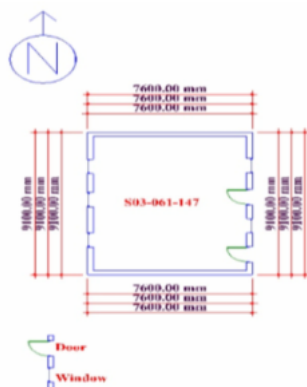

নিৰ্বাচক পঞ্জীয়ন বিষয়াৰ স্বাক্ষৰ

Nazri Naksha

Google Map View

Polling Station Building Front View

ভোটগ্ৰহন কেন্দ্ৰৰ সন্মুখৰ দৃশ্য

Cad View

Key MAP View

1 নাম : অঞ্জনা কাকতি স্বামীৰ নাম: বিপুল কাকতি ঘৰ নং : ১৫ বয়স : 35 লিঙ্গ : মহিলা	KMH0488700 ফটো উপলব্ধ	2 নাম : মিতালী বৰ্মন পিতাৰ নাম: বাৰেন ঘৰ নং : 39 বয়স : 36 লিঙ্গ : মহিলা	KMH1457303 ফটো উপলব্ধ	3 নাম : পম্পী বৰ্মন পিতাৰ নাম: খগেন বৰ্মন ঘৰ নং : 8৫ বয়স : 25 লিঙ্গ : মহিলা	KMH0409425 ফটো উপলব্ধ
4 নাম : মীনাঙ্গী বৰ্মন পিতাৰ নাম: গিৰিশ বৰ্মন ঘৰ নং : ৯০ বয়স : 26 লিঙ্গ : মহিলা	KMH0440982 ফটো উপলব্ধ	5 নাম : গগন হালৈ পিতাৰ নাম: বিপুল ঘৰ নং : ১১২ বয়স : 26 লিঙ্গ : পুৰুষ	KMH0417105 ফটো উপলব্ধ	6 নাম : গীতুমনী কলিতা ঠাকুৰীয়া স্বামীৰ নাম: প্ৰানজিত ঠাকুৰীয়া ঘৰ নং : ১২৩ বয়স : 35 লিঙ্গ : মহিলা	KMH0473033 ফটো উপলব্ধ
7 নাম : বৰষা বৈশ্য পিতাৰ নাম: পবিত্ৰ বৈশ্য ঘৰ নং : ১২৩ বয়স : 25 লিঙ্গ : মহিলা	KMH0505230 ফটো উপলব্ধ	8 নাম : দ্বীপজ্যোতি বৈশ্য পিতাৰ নাম: জ্যোতিশ বৈশ্য ঘৰ নং : ২৫ বয়স : 25 লিঙ্গ : পুৰুষ	KMH0409045 ফটো উপলব্ধ	9 নাম : হীৰকজ্যোতি বৰ্মন পিতাৰ নাম: পুষ্পা বৰ্মন ঘৰ নং : ২২২ বয়স : 24 লিঙ্গ : পুৰুষ	KMH0492140 ফটো উপলব্ধ
10 নাম : নিতিশ বৰ্মন পিতাৰ নাম: আজিত বৰ্মন ঘৰ নং : ২২৩ বয়স : 25 লিঙ্গ : পুৰুষ	KMH0505453 ফটো উপলব্ধ	11 নাম : কৌশীক টালুকদাৰ পিতাৰ নাম: পৰমা টালুকদাৰ ঘৰ নং : ২২৫ বয়স : 25 লিঙ্গ : পুৰুষ	KMH0405860 ফটো উপলব্ধ	12 নাম : ঋতিকা হালৈ পিতাৰ নাম: দীপক হালৈ ঘৰ নং : 236 বয়স : 19 লিঙ্গ : মহিলা	XKM0161018 ফটো উপলব্ধ
13 নাম : বিংকু বৰ্মন পিতাৰ নাম: বানেশ্বৰ বৰ্মন ঘৰ নং : ২৫৬ বয়স : 33 লিঙ্গ : পুৰুষ	KMH0429803 ফটো উপলব্ধ	14 নাম : বাকেশ দাস মাতৃৰ নাম: মহিমা ঠাকুৰীয়া ঘৰ নং : ২৫৮ বয়স : 25 লিঙ্গ : পুৰুষ	KMH0491852 ফটো উপলব্ধ	15 নাম : ভাস্কৰ বৈশ্য পিতাৰ নাম: দিলীপ বৈশ্য ঘৰ নং : ২৯৫ বয়স : 24 লিঙ্গ : পুৰুষ	KMH0504340 ফটো উপলব্ধ
16 নাম : সবস্বতী ঠাকুৰীয়া স্বামীৰ নাম: ভূমিধৰ ঘৰ নং : ৩০১ বয়স : 60 লিঙ্গ : মহিলা	KMH1454597 ফটো উপলব্ধ	17 নাম : ভূপেন ঠাকুৰীয়া পিতাৰ নাম: ভূমিধৰ ঘৰ নং : ৩০১ বয়স : 37 লিঙ্গ : পুৰুষ	KMH1454611 ফটো উপলব্ধ	18 নাম : অমৰেন্দ্ৰ ঠাকুৰীয়া পিতাৰ নাম: ভূমিধৰ ঘৰ নং : ৩০১ বয়স : 35 লিঙ্গ : পুৰুষ	KMH1454622 ফটো উপলব্ধ
19 নাম : ভনিতা ঠাকুৰীয়া স্বামীৰ নাম: ভূপেন ঠাকুৰীয়া ঘৰ নং : ৩০১ বয়স : 23 লিঙ্গ : মহিলা	KMH0389387 ফটো উপলব্ধ	20 নাম : ৰতি ঠাকুৰীয়া পিতাৰ নাম: পদা ঘৰ নং : ৩০২ বয়স : 74 লিঙ্গ : পুৰুষ	KMH1454633 ফটো উপলব্ধ	21 নাম : কুঞ্জ ঠাকুৰীয়া স্বামীৰ নাম: ৰতি ঘৰ নং : ৩০২ বয়স : 59 লিঙ্গ : মহিলা	KMH1454644 ফটো উপলব্ধ
22 নাম : অলকা ঠাকুৰীয়া পিতাৰ নাম: ৰতি ঠাকুৰীয়া ঘৰ নং : ৩০২ বয়স : 40 লিঙ্গ : মহিলা	KMH0314724 ফটো উপলব্ধ	23 নাম : ডিহেশ্বৰ ঠাকুৰীয়া পিতাৰ নাম: ৰতি ঘৰ নং : ৩০২ বয়স : 37 লিঙ্গ : পুৰুষ	KMH1454655 ফটো উপলব্ধ	24 নাম : জয়ন্ত ঠাকুৰীয়া পিতাৰ নাম: ৰতি ঘৰ নং : ৩০২ বয়স : 33 লিঙ্গ : পুৰুষ	KMH1454666 ফটো উপলব্ধ
25 নাম : ববিতা ঠাকুৰীয়া স্বামীৰ নাম: ডিহেশ্বৰ ঠাকুৰীয়া ঘৰ নং : ৩০২ বয়স : 31 লিঙ্গ : মহিলা	KMH0312223 ফটো উপলব্ধ	26 নাম : দ্বীপিকা ঠাকুৰীয়া স্বামীৰ নাম: প্ৰভাত ঘৰ নং : ৩০৩ বয়স : 45 লিঙ্গ : মহিলা	KMH1454702 ফটো উপলব্ধ	27 নাম : ৰাজীৱ ঠাকুৰীয়া পিতাৰ নাম: প্ৰভাত ঘৰ নং : ৩০৩ বয়স : 32 লিঙ্গ : পুৰুষ	KMH1454677 ফটো উপলব্ধ
28 নাম : সুলতা বৰ্মন পিতাৰ নাম: শ্ৰীৰাম ঘৰ নং : ৩০৪ বয়স : 57 লিঙ্গ : মহিলা	KMH1454713 ফটো উপলব্ধ	29 নাম : দিপুল বৰ্মন পিতাৰ নাম: চন্ডি বৰ্মন ঘৰ নং : ৩০৫ বয়স : 36 লিঙ্গ : পুৰুষ	KMH1454757 ফটো উপলব্ধ	30 নাম : দীপামনি বৰ্মন স্বামীৰ নাম: দিপুল বৰ্মন ঘৰ নং : ৩০৫ বয়স : 35 লিঙ্গ : মহিলা	KMH1884953 ফটো উপলব্ধ