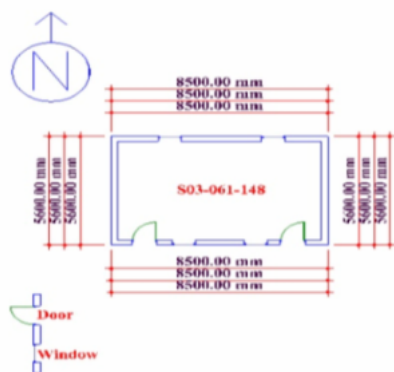

নিৰ্বাচক পঞ্জীয়ন বিষয়াৰ স্বাক্ষৰ

Nazri Naksha

Google Map View

Polling Station Building Front View

ভোটগ্ৰহন কেন্দ্ৰৰ সন্মুখৰ দৃশ্য

Cad View

Key MAP View

1 নাম : তাপস বৰ্মন পিতাৰ নাম: কমলেশ্বৰ বৰ্মন ঘৰ নং : ১০ বয়স : 25 লিঙ্গ : পুৰুষ	KMH0403022 ফটো উপলব্ধ	2 নাম : পৰাগ নাথ পিতাৰ নাম: দীনেশ নাথ ঘৰ নং : ৪৫ বয়স : 25 লিঙ্গ : পুৰুষ	KMH0519439 ফটো উপলব্ধ	3 নাম : বুৰী নাথ স্বামীৰ নাম: দিগন্ত কুমাৰ নাথ ঘৰ নং : ৬৯ বয়স : 33 লিঙ্গ : মহিলা	KMH0214197 ফটো উপলব্ধ
4 নাম : নমিতা ডেকা স্বামীৰ নাম: দ্বীপেন নাথ ঘৰ নং : ৮২ বয়স : 43 লিঙ্গ : মহিলা	JXG1713662 ফটো উপলব্ধ	5 নাম : বাহুল নাথ পিতাৰ নাম: ডিম্বেশ্বৰ নাথ ঘৰ নং : ১০০ বয়স : 26 লিঙ্গ : পুৰুষ	KMH0355164 ফটো উপলব্ধ	6 নাম : সিদ্ধাৰ্থ হালৈ পিতাৰ নাম: চৰিন কুমাৰ হালৈ ঘৰ নং : ১১৮ বয়স : 27 লিঙ্গ : পুৰুষ	KMH0378216 ফটো উপলব্ধ
7 নাম : তৰালি হালৈ স্বামীৰ নাম: হিৰন্য হালৈ ঘৰ নং : ১২৩ বয়স : 28 লিঙ্গ : মহিলা	KMH0505024 ফটো উপলব্ধ	8 নাম : বন্দিতা হালৈ পিতাৰ নাম: দিলীপ হালৈ ঘৰ নং : ১২৩ বয়স : 24 লিঙ্গ : মহিলা	KMH0378307 ফটো উপলব্ধ	9 নাম : মৃদুল নাথ পিতাৰ নাম: নৰকান্ত নাথ ঘৰ নং : ১৪০ বয়স : 27 লিঙ্গ : পুৰুষ	KMH0321075 ফটো উপলব্ধ
10 নাম : মিত্ত নাথ পিতাৰ নাম: নৰকান্ত নাথ ঘৰ নং : ১৪০ বয়স : 25 লিঙ্গ : পুৰুষ	KMH0321133 ফটো উপলব্ধ	11 নাম : পাপৰি ঠাকুৰীয়া স্বামীৰ নাম: সুভাস ঠাকুৰীয়া ঘৰ নং : ১৫২/৫ বয়স : 26 লিঙ্গ : মহিলা	KMH0397844 ফটো উপলব্ধ	12 নাম : মানবেন্দ্ৰ হালৈ পিতাৰ নাম: বৰ্মনা হালৈ ঘৰ নং : ৫১৭ বয়স : 27 লিঙ্গ : পুৰুষ	KMH0315200 ফটো উপলব্ধ
13 নাম : কৌশিক বৰ্মন পিতাৰ নাম: হেমন্ত বৰ্মন ঘৰ নং : ১৫৮ বয়স : 26 লিঙ্গ : পুৰুষ	KMH0396085 ফটো উপলব্ধ	14 নাম : বুবি হালৈ স্বামীৰ নাম: মৃদুল হালৈ ঘৰ নং : ২১৪ বয়স : 29 লিঙ্গ : মহিলা	KMH0331363 ফটো উপলব্ধ	15 নাম : মৃদুল হালৈ মাতৃৰ নাম: বিভা হালৈ ঘৰ নং : ২১৪ বয়স : 28 লিঙ্গ : পুৰুষ	KMH0331348 ফটো উপলব্ধ
16 নাম : হিৰা হালৈ স্বামীৰ নাম: বঙ্কন হালৈ ঘৰ নং : ২৩১ বয়স : 25 লিঙ্গ : মহিলা	KMH0492454 ফটো উপলব্ধ	17 নাম : কংকনা নাথ পিতাৰ নাম: খগেন নাথ ঘৰ নং : ২৭২ বয়স : 24 লিঙ্গ : মহিলা	KMH0518019 ফটো উপলব্ধ	18 নাম : চিত্তমনি হালৈ মাতৃৰ নাম: আৰতী হালৈ ঘৰ নং : ৩০১ বয়স : 27 লিঙ্গ : পুৰুষ	KMH0320762 ফটো উপলব্ধ
19 নাম : বাজিব হালৈ মাতৃৰ নাম: আৰতী হালৈ ঘৰ নং : ৩০১ বয়স : 25 লিঙ্গ : পুৰুষ	KMH0321703 ফটো উপলব্ধ	20 নাম : বনুমী হালৈ স্বামীৰ নাম: সনাতন হালৈ ঘৰ নং : ৩২৫ বয়স : 38 লিঙ্গ : মহিলা	KMH0314948 ফটো উপলব্ধ	21 নাম : নীলমণি বৰ্মন পিতাৰ নাম: বসুধৰ বৰ্মন ঘৰ নং : ৩৯৪ বয়স : 26 লিঙ্গ : পুৰুষ	KMH0407791 ফটো উপলব্ধ
22 নাম : উদিত নাৰায়ণ হালৈ পিতাৰ নাম: পৰেশ হালৈ ঘৰ নং : ৪১০ বয়স : 32 লিঙ্গ : পুৰুষ	KMH0408617 ফটো উপলব্ধ	23 নাম : নবজিত নাথ পিতাৰ নাম: পৰেশ নাথ ঘৰ নং : ৪১২ বয়স : 39 লিঙ্গ : পুৰুষ	KMH1464579 ফটো উপলব্ধ	24 নাম : মৃগাক্ষী হালৈ পিতাৰ নাম: খনিন্দ্র নাথ হালৈ ঘৰ নং : 425 বয়স : 20 লিঙ্গ : মহিলা	VMC0011445 ফটো উপলব্ধ
25 নাম : উপেন কাকতি পিতাৰ নাম: আদিত ঘৰ নং : ৪২৬ বয়স : 82 লিঙ্গ : পুৰুষ	KMH1464591 ফটো উপলব্ধ	26 নাম : আৰতি কাকতি স্বামীৰ নাম: উপেন ঘৰ নং : ৪২৬ বয়স : 70 লিঙ্গ : মহিলা	KMH1464604 ফটো উপলব্ধ	27 নাম : উষা ৰাণী কাকতি স্বামীৰ নাম: বিপিন কাকতি ঘৰ নং : ৪২৬ বয়স : 62 লিঙ্গ : মহিলা	KMH1464637 ফটো উপলব্ধ
28 নাম : নয়ন কাকতি পিতাৰ নাম: উপেন ঘৰ নং : ৪২৬ বয়স : 45 লিঙ্গ : পুৰুষ	KMH1464615 ফটো উপলব্ধ	29 নাম : জুতিকা কাকতি স্বামীৰ নাম: নয়ন ঘৰ নং : ৪২৬ বয়স : 41 লিঙ্গ : মহিলা	KMH1464660 ফটো উপলব্ধ	30 নাম : তপন কাকতি পিতাৰ নাম: বিপিন ঘৰ নং : ৪২৬ বয়স : 39 লিঙ্গ : পুৰুষ	KMH1464648 ফটো উপলব্ধ