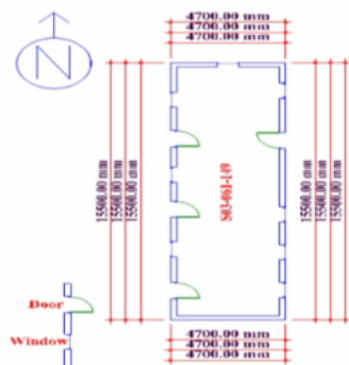

নিৰ্বাচক পঞ্জীয়ন বিষয়াৰ স্বাক্ষৰ

Nazri Naksha

Google Map View

Polling Station Building Front View

ভোটগ্ৰহন কেন্দ্ৰৰ সন্মুখৰ দৃশ্য

Cad View

Key MAP View

1 নাম : কৌশিক হালৈ পিতাৰ নাম: চন্দন হালৈ ঘৰ নং : 17/149 বয়স : 21 লিঙ্গ : পুৰুষ	XKM0011395 ফটো উপলব্ধ	2 নাম : বৰ্ণা নাথ পিতাৰ নাম: গোপেশ্বৰ নাথ ঘৰ নং : 22 বয়স : 21 লিঙ্গ : পুৰুষ	KMH8150526 ফটো উপলব্ধ	3 নাম : নয়নজ্যোতি বৰ্মন পিতাৰ নাম: অচ্যুত বৰ্মন ঘৰ নং : 8৫ বয়স : 26 লিঙ্গ : পুৰুষ	KMH0392209 ফটো উপলব্ধ
4 নাম : লেখিকা বৈশ্য পিতাৰ নাম: জগদিশ বৈশ্য ঘৰ নং : 66 বয়স : 22 লিঙ্গ : মহিলা	KMH8150450 ফটো উপলব্ধ	5 নাম : বৰ্ণালী বৰ্মন স্বামীৰ নাম: প্ৰফুল বৰ্মন ঘৰ নং : 9৮ বয়স : 36 লিঙ্গ : মহিলা	KMH0391680 ফটো উপলব্ধ	6 নাম : মৃদল নাথ পিতাৰ নাম: প্ৰেমানন্দ নাথ ঘৰ নং : ৮৫ বয়স : 27 লিঙ্গ : পুৰুষ	KMH0321976 ফটো উপলব্ধ
7 নাম : তৃষ্ণা বৈশ্য পিতাৰ নাম: লক্ষী বৈশ্য ঘৰ নং : ১২৩ বয়স : 23 লিঙ্গ : মহিলা	KMH0388736 ফটো উপলব্ধ	8 নাম : তাপস কুমাৰ নাথ পিতাৰ নাম: জিতেন নাথ ঘৰ নং : 142 বয়স : 20 লিঙ্গ : পুৰুষ	XKM0013771 ফটো উপলব্ধ	9 নাম : হিৰক জ্যোতি বৰ্মন পিতাৰ নাম: উপেন বৰ্মন ঘৰ নং : ১৬৫ বয়স : 32 লিঙ্গ : পুৰুষ	KMH0322438 ফটো উপলব্ধ
S 10 নাম : বন্দনা নাথ পিতাৰ নাম: দিলীপ নাথ ঘৰ নং : ২৩৩ বয়স : 26 লিঙ্গ : মহিলা	KMH0322040 ফটো উপলব্ধ	11 নাম : জ্যোতিয় বৰ্মন পিতাৰ নাম: বাৰেন বৰ্মন ঘৰ নং : 235 বয়স : 19 লিঙ্গ : পুৰুষ	XKM0156638 ফটো উপলব্ধ	12 নাম : চন্দনা নাথ পিতাৰ নাম: গোপী নাথ ঘৰ নং : ২৩৬ বয়স : 25 লিঙ্গ : মহিলা	KMH0432062 ফটো উপলব্ধ
13 নাম : অৰ্চনা হালৈ বৈশ্য স্বামীৰ নাম: ভূধৰ বৈশ্য ঘৰ নং : ২৬০ বয়স : 42 লিঙ্গ : মহিলা	FBF1008511 ফটো উপলব্ধ	14 নাম : পিংকী নাথ স্বামীৰ নাম: নয়ন নাথ ঘৰ নং : ২৬৪ বয়স : 26 লিঙ্গ : মহিলা	KMH0321323 ফটো উপলব্ধ	15 নাম : অয়ন বৈশ্য পিতাৰ নাম: জয়ন্ত বৈশ্য ঘৰ নং : 273 বয়স : 20 লিঙ্গ : পুৰুষ	XKM0030239 ফটো উপলব্ধ
16 নাম : মনুয় হালৈ পিতাৰ নাম: মোহন হালৈ ঘৰ নং : 8২০ বয়স : 26 লিঙ্গ : পুৰুষ	KMH0407064 ফটো উপলব্ধ	17 নাম : চয়ানিকা বৈশ্য পিতাৰ নাম: বৰ্মনা বৈশ্য ঘৰ নং : 8৪৬ বয়স : 25 লিঙ্গ : মহিলা	KMH0417931 ফটো উপলব্ধ	18 নাম : জোনালী হালৈ বৈশ্য স্বামীৰ নাম: সমো বৈশ্য ঘৰ নং : 8৫৩ বয়স : 32 লিঙ্গ : মহিলা	KMH0417790 ফটো উপলব্ধ
19 নাম : বীৰেন্দ্ৰ কুমাৰ বৈশ্য পিতাৰ নাম: আনন্দ বাম বৈশ্য ঘৰ নং : ৫২৭ বয়স : 57 লিঙ্গ : পুৰুষ	KMH1474595 ফটো উপলব্ধ	20 নাম : জয়ন্ত বৈশ্য পিতাৰ নাম: সুৰেন্দ্ৰ বৈশ্য ঘৰ নং : ৫২৭ বয়স : 45 লিঙ্গ : পুৰুষ	KMH1474584 ফটো উপলব্ধ	21 নাম : অপৰূপী নাথ স্বামীৰ নাম: প্ৰভাত ঘৰ নং : ৫২৭ বয়স : 43 লিঙ্গ : মহিলা	KMH1474620 ফটো উপলব্ধ
22 নাম : কবিতা বৈশ্য পিতাৰ নাম: জয়ন্ত বৈশ্য ঘৰ নং : ৫২৭ বয়স : 39 লিঙ্গ : মহিলা	KMH1474653 ফটো উপলব্ধ	23 নাম : ভনীতা বৈশ্য পিতাৰ নাম: সুৰেন বৈশ্য ঘৰ নং : ৫২৭ বয়স : 32 লিঙ্গ : মহিলা	KMH1474642 ফটো উপলব্ধ	24 নাম : নয়ন নাথ পিতাৰ নাম: প্ৰভাত নাথ ঘৰ নং : ৫২৭ বয়স : 30 লিঙ্গ : পুৰুষ	KMH0119958 ফটো উপলব্ধ
25 নাম : পাপৰি বৈশ্য পিতাৰ নাম: সুৰেন বৈশ্য ঘৰ নং : 527 বয়স : 28 লিঙ্গ : মহিলা	KMH0232769 ফটো উপলব্ধ	26 নাম : বীনাপানী হালৈ স্বামীৰ নাম: বিনোদ ঘৰ নং : ৫২৮ বয়স : 57 লিঙ্গ : মহিলা	KMH1474697 ফটো উপলব্ধ	27 নাম : চন্দনা বৰ্মন স্বামীৰ নাম: বিকাশ হালৈ ঘৰ নং : ৫২৮ বয়স : 41 লিঙ্গ : মহিলা	KMH0469635 ফটো উপলব্ধ
28 নাম : বিকাশ চন্দ্ৰ হালৈ পিতাৰ নাম: বিনোদ ঘৰ নং : ৫২৮ বয়স : 40 লিঙ্গ : পুৰুষ	KMH1474700 ফটো উপলব্ধ	29 নাম : হিমাংশু হালৈ পিতাৰ নাম: বিনোদ ঘৰ নং : ৫২৮ বয়স : 38 লিঙ্গ : পুৰুষ	KMH1474675 ফটো উপলব্ধ	30 নাম : মনুয় হালৈ পিতাৰ নাম: ববীন্দ্ৰ হালৈ ঘৰ নং : ৫২৮ বয়স : 31 লিঙ্গ : পুৰুষ	KMH1480315 ফটো উপলব্ধ