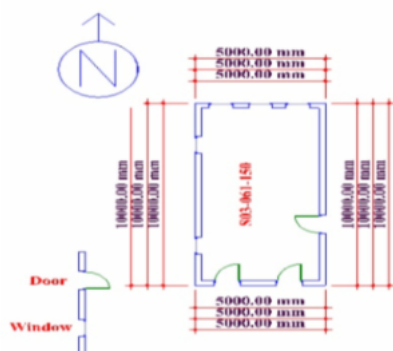

নিৰ্বাচক পঞ্জীয়ন বিষয়াৰ স্বাক্ষৰ

Nazri Naksha

Google Map View

Polling Station Building Front View

ভোটগ্ৰহন কেন্দ্ৰৰ সন্মুখৰ দৃশ্য

Cad View

Key MAP View

1 নাম : নিৰ্মালি দাশ পিতাৰ নাম: পুন্না দাশ ঘৰ নং : ১০ বয়স : 26 লিঙ্গ : পুৰুষ	KMH0413807 ফটো উপলব্ধ	2 নাম : গীতিকা দাস পিতাৰ নাম: সতিশ দাস ঘৰ নং : ১০ বয়স : 25 লিঙ্গ : মহিলা	KMH0405589 ফটো উপলব্ধ	3 নাম : তীৰ্থ দাশ পিতাৰ নাম: পুন্না দাশ ঘৰ নং : ১০ বয়স : 25 লিঙ্গ : পুৰুষ	KMH0409730 ফটো উপলব্ধ
4 নাম : আৰতি বৰ্মন স্বামীৰ নাম: দিপু বৰ্মন ঘৰ নং : ৪৫ বয়স : 58 লিঙ্গ : মহিলা	CZN8045838 ফটো উপলব্ধ	5 নাম : ভাস্কৰ দাস পিতাৰ নাম: প্ৰমোদ দাস ঘৰ নং : ৪৫ বয়স : 24 লিঙ্গ : পুৰুষ	KMH0486969 ফটো উপলব্ধ	6 নাম : বিনীতা দাস স্বামীৰ নাম: ভাস্কৰ দাস ঘৰ নং : 45 বয়স : 21 লিঙ্গ : মহিলা	XKM0120758 ফটো উপলব্ধ
7 নাম : জীতুমনি নাথ পিতাৰ নাম: গোলক নাথ ঘৰ নং : ৫৪ বয়স : 26 লিঙ্গ : পুৰুষ	KMH0397513 ফটো উপলব্ধ	8 নাম : ৰুমি দাস স্বামীৰ নাম: মাধব চন্দ্ৰ দাস ঘৰ নং : ১২২ বয়স : 28 লিঙ্গ : মহিলা	KMH0408070 ফটো উপলব্ধ	9 নাম : পূৰ্ণিমা নাথ পিতাৰ নাম: প্ৰতাপ নাথ ঘৰ নং : ১২৩ বয়স : 27 লিঙ্গ : মহিলা	KMH0202432 ফটো উপলব্ধ
10 নাম : ববিতা দাস স্বামীৰ নাম: গৌতম দাস ঘৰ নং : ১২৩ বয়স : 26 লিঙ্গ : মহিলা	KMH0493932 ফটো উপলব্ধ	11 নাম : ধনজিত নাথ পিতাৰ নাম: প্ৰণৱ নাথ ঘৰ নং : ১২৩ বয়স : 23 লিঙ্গ : পুৰুষ	KMH0201145 ফটো উপলব্ধ	12 নাম : অৰ্পনা দাস পিতাৰ নাম: ৰজনী দাস ঘৰ নং : ১২৪ বয়স : 26 লিঙ্গ : মহিলা	KMH0402446 ফটো উপলব্ধ
13 নাম : ধনডা নাথ স্বামীৰ নাম: ধ্ৰুবজ্যোতি নাথ ঘৰ নং : 125 বয়স : 31 লিঙ্গ : মহিলা	FBF0493569 ফটো উপলব্ধ	14 নাম : শিখা দাস স্বামীৰ নাম: পুলকেশ দাস ঘৰ নং : 128 বয়স : 25 লিঙ্গ : মহিলা	XKM0028811 ফটো উপলব্ধ	15 নাম : বৰ্ণালী দাস পিতাৰ নাম: ৰজনী দাস ঘৰ নং : ১৪৫ বয়স : 25 লিঙ্গ : মহিলা	KMH0402404 ফটো উপলব্ধ
16 নাম : হিমালু নাথ পিতাৰ নাম: সদা নাথ ঘৰ নং : ১৮০ বয়স : 28 লিঙ্গ : পুৰুষ	KMH0408229 ফটো উপলব্ধ	17 নাম : ৰঞ্জিত নাথ পিতাৰ নাম: সদা নাথ ঘৰ নং : ১৮০ বয়স : 27 লিঙ্গ : পুৰুষ	KMH0407999 ফটো উপলব্ধ	18 নাম : নয়ন ঠাকুৰিয়া পিতাৰ নাম: দয়া ৰাম ঠাকুৰিয়া ঘৰ নং : ২১১ বয়স : 31 লিঙ্গ : পুৰুষ	KMH0191841 ফটো উপলব্ধ
19 নাম : চন্দন বৰ্মন পিতাৰ নাম: দিনেশ বৰ্মন ঘৰ নং : 213 বয়স : 22 লিঙ্গ : পুৰুষ	XKM0066159 ফটো উপলব্ধ	20 নাম : সঞ্জিতা দাস স্বামীৰ নাম: দিলিপ দাস ঘৰ নং : ২৩৯ বয়স : 30 লিঙ্গ : মহিলা	KMH0493023 ফটো উপলব্ধ	21 নাম : অংশুমান ভগবতী পিতাৰ নাম: ত্ৰৈলোক্য ভগবতী ঘৰ নং : ২৫০ বয়স : 24 লিঙ্গ : পুৰুষ	KMH0493049 ফটো উপলব্ধ
22 নাম : মিনাকী নাথ পিতাৰ নাম: ক্ষিতিশ নাথ ঘৰ নং : 253 বয়স : 21 লিঙ্গ : মহিলা	XKM0022962 ফটো উপলব্ধ	23 নাম : অঞ্জলী ঠাকুৰীয়া স্বামীৰ নাম: ৰাতুল ঠাকুৰীয়া ঘৰ নং : ২৫৪ বয়স : 33 লিঙ্গ : মহিলা	KMH0407882 ফটো উপলব্ধ	24 নাম : পূৰ্বী দাস পিতাৰ নাম: অনিল দাস ঘৰ নং : 256 বয়স : 23 লিঙ্গ : মহিলা	XKM0038505 ফটো উপলব্ধ
25 নাম : পুষ্পাঞ্জলী নাথ পিতাৰ নাম: কন্দৰ্প নাথ ঘৰ নং : 256 বয়স : 21 লিঙ্গ : মহিলা	XKM0022673 ফটো উপলব্ধ	26 নাম : হৃদয় নাথ পিতাৰ নাম: কন্দৰ্প নাথ ঘৰ নং : ২৫০ বয়স : 26 লিঙ্গ : পুৰুষ	KMH0322818 ফটো উপলব্ধ	27 নাম : নিকিতা ঠাকুৰিয়া স্বামীৰ নাম: নয়ন ঠাকুৰিয়া ঘৰ নং : ৩১৮ বয়স : 29 লিঙ্গ : মহিলা	KMH0191783 ফটো উপলব্ধ
28 নাম : ৰুমি দাস স্বামীৰ নাম: তাৰিণী দাশ ঘৰ নং : ৩২১ বয়স : 25 লিঙ্গ : মহিলা	KMH0419267 ফটো উপলব্ধ	29 নাম : কৈলাশ দাস পিতাৰ নাম: কালিচৰন ঘৰ নং : ৩৩৭ বয়স : 77 লিঙ্গ : পুৰুষ	KMH1484806 ফটো উপলব্ধ	30 নাম : বাসন্তী দাস স্বামীৰ নাম: কৈলাশ দাস ঘৰ নং : ৩৩৭ বয়স : 69 লিঙ্গ : মহিলা	KMH1484817 ফটো উপলব্ধ