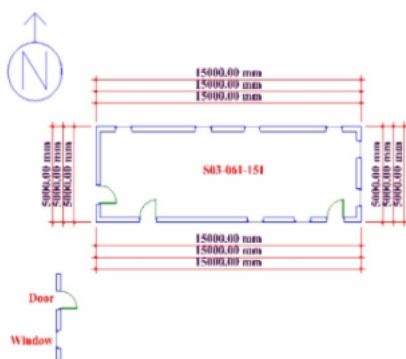

নিৰ্বাচক পঞ্জীয়ন বিষয়াৰ স্বাক্ষৰ

Nazri Naksha

Google Map View

Polling Station Building Front View

ভোটগ্ৰহন কেন্দ্ৰৰ সন্মুখৰ দৃশ্য

Cad View

Key MAP View

| | | | | | |
|---|--------------------------|--|--------------------------|--|--------------------------|
| 1 নাম : বিনিতা নাথ স্বামীৰ নাম : অনিৰুদ্ধ নাথ ঘৰ নং : 118 বয়স : 39 লিঙ্গ : মহিলা | KMH1496613 ফটো উপলব্ধ | 2 নাম : প্ৰিয়া নাথ স্বামীৰ নাম : জয়ন্ত নাথ ঘৰ নং : 122 বয়স : 27 লিঙ্গ : মহিলা | KMH0322990 ফটো উপলব্ধ | 3 নাম : সীমা বানী ডেকা স্বামীৰ নাম : জয়ন্ত নাথ ঘৰ নং : 120 বয়স : 31 লিঙ্গ : মহিলা | KMH0387704 ফটো উপলব্ধ |
| 4 নাম : নিশা মনি নাথ পিতাৰ নাম : হৰেকৃষ্ণ নাথ ঘৰ নং : 120 বয়স : 25 লিঙ্গ : মহিলা | KMH0379024 ফটো উপলব্ধ | 5 নাম : নৱজিৎ নাথ পিতাৰ নাম : অনন্ত নাথ ঘৰ নং : 125 বয়স : 22 লিঙ্গ : পুৰুষ | XKM0036897 ফটো উপলব্ধ | 6 নাম : লাকী নাথ মাতৃৰ নাম : বীণা নাথ ঘৰ নং : 182 বয়স : 23 লিঙ্গ : মহিলা | KMH0179911 ফটো উপলব্ধ |
| 7 নাম : বাসন্তী নাথ স্বামীৰ নাম : বলোৰাম নাথ ঘৰ নং : 122 বয়স : 57 লিঙ্গ : মহিলা | KMH1494560 ফটো উপলব্ধ | 8 নাম : দুৰ্গা নাথ পিতাৰ নাম : বলোৰাম নাথ ঘৰ নং : 122 বয়স : 37 লিঙ্গ : মহিলা | KMH1497149 ফটো উপলব্ধ | 9 নাম : দীপজ্যোতি দাস পিতাৰ নাম : কমলা দাস ঘৰ নং : 122 বয়স : 36 লিঙ্গ : পুৰুষ | KMH0030577 ফটো উপলব্ধ |
| 10 নাম : নমিতা নাথ পিতাৰ নাম : বলোৰাম নাথ ঘৰ নং : 122 বয়স : 33 লিঙ্গ : মহিলা | KMH0030619 ফটো উপলব্ধ | 11 নাম : অমৰেন্দ্ৰ নাথ পিতাৰ নাম : দীনবন্ধু নাথ ঘৰ নং : 213 বয়স : 26 লিঙ্গ : পুৰুষ | KMH0323733 ফটো উপলব্ধ | 12 নাম : মেঘালী নাথ পিতাৰ নাম : ববিন নাথ ঘৰ নং : 236 বয়স : 26 লিঙ্গ : মহিলা | KMH0323915 ফটো উপলব্ধ |
| 13 নাম : মনমীতা নাথ পিতাৰ নাম : তাৰিণী নাথ ঘৰ নং : 253 বয়স : 21 লিঙ্গ : মহিলা | XKM0079988 ফটো উপলব্ধ | S 14 নাম : ধৰিত্ৰী নাথ পিতাৰ নাম : নৰেন নাথ ঘৰ নং : 291 বয়স : 26 লিঙ্গ : মহিলা | KMH0169474 ফটো উপলব্ধ | R 15 নাম : চন্দনা নাথ টালিকদাৰ স্বামীৰ নাম : ভাস্কৰ তালুকদাৰ ঘৰ নং : 315 বয়স : 29 লিঙ্গ : মহিলা | KMH1500192 ফটো উপলব্ধ |
| 16 নাম : দীপ ডেকা পিতাৰ নাম : খগেন ডেকা ঘৰ নং : 308 বয়স : 28 লিঙ্গ : পুৰুষ | KMH0406488 ফটো উপলব্ধ | 17 নাম : সবিতা ৰাজবংশী নাথ স্বামীৰ নাম : মুকুট নাথ ঘৰ নং : 305 বয়স : 32 লিঙ্গ : মহিলা | KMH0379040 ফটো উপলব্ধ | 18 নাম : জামিনী নাথ স্বামীৰ নাম : উৎপল নাথ ঘৰ নং : 305 বয়স : 34 লিঙ্গ : মহিলা | KMH0407684 ফটো উপলব্ধ |
| 19 নাম : ববিতা বৈশ্য নাথ স্বামীৰ নাম : জগেশ নাথ ঘৰ নং : 809 বয়স : 25 লিঙ্গ : মহিলা | KMH0391540 ফটো উপলব্ধ | 20 নাম : ডলিমা নাথ স্বামীৰ নাম : অবিলাশ নাথ ঘৰ নং : 851 বয়স : 24 লিঙ্গ : মহিলা | KMH0519157 ফটো উপলব্ধ | 21 নাম : বিজিত নাথ পিতাৰ নাম : নাৰায়ন নাথ ঘৰ নং : 533 বয়স : 20 লিঙ্গ : পুৰুষ | XKM0052233 ফটো উপলব্ধ |
| 22 নাম : জিন্টুমনি নাথ মাতৃৰ নাম : গীতাজলী নাথ ঘৰ নং : 581 বয়স : 24 লিঙ্গ : পুৰুষ | KMH0387712 ফটো উপলব্ধ | 23 নাম : লভিতা বৰ্মন স্বামীৰ নাম : অতুল বৰ্মন ঘৰ নং : 544 বয়স : 39 লিঙ্গ : মহিলা | KMH1498084 ফটো উপলব্ধ | 24 নাম : দীপা দাস নাথ স্বামীৰ নাম : হৰিকজ্যোতি নাথ ঘৰ নং : 652 বয়স : 23 লিঙ্গ : মহিলা | BSW0552455 ফটো উপলব্ধ |
| 25 নাম : জনমোনী নাথ স্বামীৰ নাম : মদুল নাথ ঘৰ নং : 958 বয়স : 26 লিঙ্গ : মহিলা | KMH0399279 ফটো উপলব্ধ | 26 নাম : দীপজ্যোতি নাথ মাতৃৰ নাম : সোনাপতী নাথ ঘৰ নং : 965 বয়স : 27 লিঙ্গ : পুৰুষ | KMH0379438 ফটো উপলব্ধ | R 27 নাম : মনোৰঞ্জন নাথ পিতাৰ নাম : অৰা কান্ত নাথ ঘৰ নং : 961 বয়স : 64 লিঙ্গ : পুৰুষ | KMH1494571 ফটো উপলব্ধ |
| 28 নাম : ভগীৰথ নাথ পিতাৰ নাম : ভবকান্ত ঘৰ নং : 981 বয়স : 57 লিঙ্গ : পুৰুষ | KMH1494593 ফটো উপলব্ধ | 29 নাম : বেণু নাথ স্বামীৰ নাম : মনোৰঞ্জন নাথ ঘৰ নং : 981 বয়স : 54 লিঙ্গ : মহিলা | KMH1494582 ফটো উপলব্ধ | 30 নাম : বিজয়া নাথ স্বামীৰ নাম : ভগীৰথ ঘৰ নং : 981 বয়স : 49 লিঙ্গ : মহিলা | KMH1494606 ফটো উপলব্ধ |