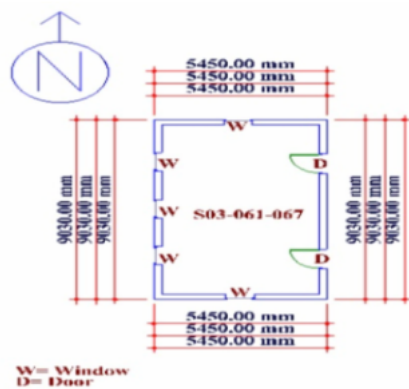

নিৰ্বাচক পঞ্জীয়ন বিষয়াৰ স্বাক্ষৰ

Nazri Naksha

Google Map View

Polling Station Building Front View

ভোটগ্রহন কেন্দ্ৰৰ সন্মুখৰ দৃশ্য

Cad View

Key MAP View

1 নাম : ইকুৰ আলী পিতাৰ নাম: আহাৰচা আলী ঘৰ নং : 1 বয়স : 60 লিঙ্গ : পুৰুষ	KMH6534561 ফটো উপলব্ধ	2 নাম : মহঃ তাইজউদ্দীন আহমেদ পিতাৰ নাম: আহাৰচা ঘৰ নং : 1 বয়স : 50 লিঙ্গ : পুৰুষ	KMH6534583 ফটো উপলব্ধ	3 নাম : জমিলা বিবি স্বামীৰ নাম: ইয়াকুব ঘৰ নং : 1 বয়স : 45 লিঙ্গ : মহিলা	KMH6534572 ফটো উপলব্ধ
4 নাম : ইমৰান হুছেইন পিতাৰ নাম: য়াকুব আলী ঘৰ নং : 01 বয়স : 24 লিঙ্গ : পুৰুষ	KMH0294454 ফটো উপলব্ধ	5 নাম : ইছমাইল আলী পিতাৰ নাম: বচমান আলী ঘৰ নং : 2 বয়স : 62 লিঙ্গ : পুৰুষ	KMH6534607 ফটো উপলব্ধ	6 নাম : তাজিমা বেগম স্বামীৰ নাম: ইছমাইল আলী ঘৰ নং : 2 বয়স : 52 লিঙ্গ : মহিলা	KMH6534618 ফটো উপলব্ধ
7 নাম : ইমদাদুল হক পিতাৰ নাম: ইছমাইল আলী ঘৰ নং : 2 বয়স : 36 লিঙ্গ : পুৰুষ	KMH6534630 ফটো উপলব্ধ	8 নাম : আনোৱাৰা বেগম পিতাৰ নাম: ইছমাইল আলী ঘৰ নং : 2 বয়স : 33 লিঙ্গ : মহিলা	KMH0125914 ফটো উপলব্ধ	9 নাম : চুমিৰাৰা বেগম স্বামীৰ নাম: ইমদাদুল হক ঘৰ নং : 2 বয়স : 29 লিঙ্গ : মহিলা	KMH0365064 ফটো উপলব্ধ
10 নাম : আমিৰ আলী পিতাৰ নাম: ইঞ্জিন আলী ঘৰ নং : 3 বয়স : 62 লিঙ্গ : পুৰুষ	KMH6534641 ফটো উপলব্ধ	11 নাম : বাকিমা বেগম স্বামীৰ নাম: আমিৰ ঘৰ নং : 3 বয়স : 53 লিঙ্গ : মহিলা	KMH6534652 ফটো উপলব্ধ	S 12 নাম : বুবি বেগম পিতাৰ নাম: আমিৰ আলী ঘৰ নং : 3 বয়স : 28 লিঙ্গ : মহিলা	KMH0172288 ফটো উপলব্ধ
13 নাম : চাইদল ইছলাম পিতাৰ নাম: আমিৰ আলী ঘৰ নং : 3 বয়স : 25 লিঙ্গ : পুৰুষ	KMH0392001 ফটো উপলব্ধ	14 নাম : হামিদ আলী পিতাৰ নাম: বাবুল ঘৰ নং : 8 বয়স : 49 লিঙ্গ : পুৰুষ	KMH6534674 ফটো উপলব্ধ	15 নাম : মুনিয়া বেগম স্বামীৰ নাম: অহেদ আলী ঘৰ নং : 8 বয়স : 44 লিঙ্গ : মহিলা	KMH1867067 ফটো উপলব্ধ
16 নাম : অহেদ আলী পিতাৰ নাম: বাবুল ঘৰ নং : 8 বয়স : 40 লিঙ্গ : পুৰুষ	KMH6534685 ফটো উপলব্ধ	17 নাম : আনোৱাৰ হুছেইন পিতাৰ নাম: বাবুল আলী ঘৰ নং : 8 বয়স : 40 লিঙ্গ : পুৰুষ	KMH6534696 ফটো উপলব্ধ	18 নাম : অহেদা বেগম স্বামীৰ নাম: হামিদ আলি ঘৰ নং : 8 বয়স : 37 লিঙ্গ : মহিলা	KMH6534709 ফটো উপলব্ধ
19 নাম : গিৰীজা বৰ্মন স্বামীৰ নাম: বংশী ঘৰ নং : 5 বয়স : 63 লিঙ্গ : মহিলা	KMH6534798 ফটো উপলব্ধ	20 নাম : কনিকা বৰ্মন পিতাৰ নাম: জগত বৰ্মন ঘৰ নং : 5 বয়স : 58 লিঙ্গ : মহিলা	KMH0196287 ফটো উপলব্ধ	21 নাম : প্ৰানেশ্বৰ বৰ্মন পিতাৰ নাম: জগত বৰ্মন ঘৰ নং : 5 বয়স : 56 লিঙ্গ : পুৰুষ	KMH1867261 ফটো উপলব্ধ
22 নাম : ৰাজীৱ লোচন বৰ্মন পিতাৰ নাম: বংশীধৰ বৰ্মন ঘৰ নং : 5 বয়স : 43 লিঙ্গ : পুৰুষ	KMH6534801 ফটো উপলব্ধ	23 নাম : কমলেশ্বৰ বৰ্মন পিতাৰ নাম: জগত বৰ্মন ঘৰ নং : 5 বয়স : 40 লিঙ্গ : পুৰুষ	KMH0196345 ফটো উপলব্ধ	24 নাম : বনলতা শালৈ বৰ্মন স্বামীৰ নাম: ৰাজীৱ লোচন বৰ্মন ঘৰ নং : 5 বয়স : 38 লিঙ্গ : মহিলা	KMH0196378 ফটো উপলব্ধ
25 নাম : বিভা বৰ্মন স্বামীৰ নাম: প্ৰানেশ্বৰ বৰ্মন ঘৰ নং : 5 বয়স : 36 লিঙ্গ : মহিলা	KMH1867114 ফটো উপলব্ধ	26 নাম : অলকেশ্বৰ বৰ্মন পিতাৰ নাম: বংশী ধৰ বৰ্মন ঘৰ নং : 5 বয়স : 35 লিঙ্গ : পুৰুষ	KMH6534812 ফটো উপলব্ধ	27 নাম : পম্পী কাকতি পিতাৰ নাম: ভুবনেশ্বৰ কাকতি ঘৰ নং : 05 বয়স : 32 লিঙ্গ : মহিলা	JXG0013919 ফটো উপলব্ধ
28 নাম : গিৰিন্দ ডেকা পিতাৰ নাম: সবু ঘৰ নং : 6 বয়স : 59 লিঙ্গ : পুৰুষ	KMH6534823 ফটো উপলব্ধ	29 নাম : প্ৰতুল ডেকা পিতাৰ নাম: গিৰিন্দ ঘৰ নং : 6 বয়স : 40 লিঙ্গ : পুৰুষ	KMH6534845 ফটো উপলব্ধ	30 নাম : ডালিমী ডেকা স্বামীৰ নাম: প্ৰকাশ ডেকা ঘৰ নং : 6 বয়স : 38 লিঙ্গ : মহিলা	KMH0428078 ফটো উপলব্ধ