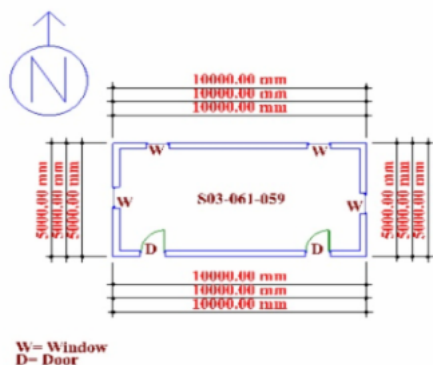

নিৰ্বাচক পঞ্জীয়ন বিষয়াৰ স্বাক্ষৰ

Nazri Naksha

Google Map View

Polling Station Building Front View

ভোটগ্ৰহন কেন্দ্ৰৰ সন্মুখৰ দৃশ্য

Cad View

Key MAP View

1 নাম : দীপক ডেকা পিতাৰ নাম: হুমেশ্বৰ ডেকা ঘৰ নং : 1 বয়স : 53 লিঙ্গ : পুৰুষ	KMH5734598 ফটো উপলব্ধ	2 নাম : নমিতা ডেকা স্বামীৰ নাম: বৰুন ঘৰ নং : 1 বয়স : 52 লিঙ্গ : মহিলা	KMH5734587 ফটো উপলব্ধ	3 নাম : জোনালী ৰাজবংশী স্বামীৰ নাম: দিপক ৰাজবংশী ঘৰ নং : 1 বয়স : 43 লিঙ্গ : মহিলা	KMH5734601 ফটো উপলব্ধ
4 নাম : ৰূপালি তালুকদাৰ স্বামীৰ নাম: বিপুল তালুকদাৰ ঘৰ নং : 1 বয়স : 35 লিঙ্গ : মহিলা	KMH0408245 ফটো উপলব্ধ	5 নাম : কুৰলি ডেকা পিতাৰ নাম: বৰুন ডেকা ঘৰ নং : 1 বয়স : 29 লিঙ্গ : মহিলা	KMH0121996 ফটো উপলব্ধ	E 6 নাম : প্ৰমিলা বৰ্মন স্বামীৰ নাম: শ্ৰীকান্ত ঘৰ নং : 2 বয়স : 84 লিঙ্গ : মহিলা	KMH5734612 ফটো উপলব্ধ
7 নাম : নিকল বৰ্মন পিতাৰ নাম: শ্ৰীকান্ত ঘৰ নং : 2 বয়স : 67 লিঙ্গ : পুৰুষ	KMH5734623 ফটো উপলব্ধ	8 নাম : সাবিত্ৰী বৰ্মন স্বামীৰ নাম: নিকল ঘৰ নং : 2 বয়স : 62 লিঙ্গ : মহিলা	KMH5734634 ফটো উপলব্ধ	9 নাম : জয়কান্ত বৰ্মন পিতাৰ নাম: শ্ৰীকান্ত ঘৰ নং : 2 বয়স : 52 লিঙ্গ : পুৰুষ	KMH5734645 ফটো উপলব্ধ
10 নাম : দিগ্ৰী বৰ্মন স্বামীৰ নাম: জয়কান্ত ঘৰ নং : 2 বয়স : 47 লিঙ্গ : মহিলা	KMH5734656 ফটো উপলব্ধ	11 নাম : ধনেশ্বৰ বৰ্মন পিতাৰ নাম: নিকল বৰ্মন ঘৰ নং : 2 বয়স : 27 লিঙ্গ : পুৰুষ	KMH0153536 ফটো উপলব্ধ	12 নাম : প্ৰসন্ন বৰ্মন পিতাৰ নাম: উত্তম ঘৰ নং : 3 বয়স : 67 লিঙ্গ : পুৰুষ	KMH5734703 ফটো উপলব্ধ
13 নাম : অনিমা বৰ্মন স্বামীৰ নাম: প্ৰসন্ন ঘৰ নং : 3 বয়স : 62 লিঙ্গ : মহিলা	KMH5734714 ফটো উপলব্ধ	14 নাম : চানক্য বৰ্মন পিতাৰ নাম: উত্তম ঘৰ নং : 3 বয়স : 62 লিঙ্গ : পুৰুষ	KMH5734725 ফটো উপলব্ধ	15 নাম : চিত্ৰ বৰ্মন পিতাৰ নাম: উত্তম চন্দ্ৰ বৰ্মন ঘৰ নং : 3 বয়স : 58 লিঙ্গ : পুৰুষ	KMH5734747 ফটো উপলব্ধ
16 নাম : চন্দ্ৰা বৰ্মন স্বামীৰ নাম: চানক্য ঘৰ নং : 3 বয়স : 55 লিঙ্গ : মহিলা	KMH5734736 ফটো উপলব্ধ	17 নাম : ফুলকন বৰ্মন স্বামীৰ নাম: চিত্ৰ ঘৰ নং : 3 বয়স : 49 লিঙ্গ : মহিলা	KMH5734758 ফটো উপলব্ধ	18 নাম : ৰূপালি তালুকদাৰ স্বামীৰ নাম: সদানন্দ বৰ্মন ঘৰ নং : 3 বয়স : 45 লিঙ্গ : মহিলা	KMH5734770 ফটো উপলব্ধ
19 নাম : ধনজিত বৰ্মন পিতাৰ নাম: চানক্য বৰ্মন ঘৰ নং : 3 বয়স : 37 লিঙ্গ : পুৰুষ	KMH5734678 ফটো উপলব্ধ	20 নাম : পংকজ বৰ্মন পিতাৰ নাম: চানক্য বৰ্মন ঘৰ নং : 3 বয়স : 30 লিঙ্গ : পুৰুষ	KMH5734689 ফটো উপলব্ধ	21 নাম : মীনাক্ষী দাস স্বামীৰ নাম: ধনজিত বৰ্মন ঘৰ নং : 3 বয়স : 28 লিঙ্গ : মহিলা	KMH0255182 ফটো উপলব্ধ
22 নাম : ভূপেন বৰ্মন পিতাৰ নাম: চিত্ৰ বৰ্মন ঘৰ নং : 3 বয়স : 26 লিঙ্গ : পুৰুষ	KMH0248674 ফটো উপলব্ধ	23 নাম : শান্তনু বৰ্মন মাতৃৰ নাম: ৰূপালী বৰ্মন ঘৰ নং : 3 বয়স : 21 লিঙ্গ : পুৰুষ	XKM0126177 ফটো উপলব্ধ	24 নাম : আদিত্য বৰ্মন পিতাৰ নাম: অনাদৰ ঘৰ নং : 3 বয়স : 69 লিঙ্গ : পুৰুষ	KMH5734781 ফটো উপলব্ধ
25 নাম : লীলা বৰ্মন স্বামীৰ নাম: আদিত্য ঘৰ নং : 8 বয়স : 63 লিঙ্গ : মহিলা	KMH5734792 ফটো উপলব্ধ	26 নাম : কনক বৰ্মন পিতাৰ নাম: আদিত্য ঘৰ নং : 8 বয়স : 62 লিঙ্গ : পুৰুষ	KMH5734805 ফটো উপলব্ধ	27 নাম : মাধবী বৰ্মন স্বামীৰ নাম: কনক ঘৰ নং : 8 বয়স : 57 লিঙ্গ : মহিলা	KMH5734816 ফটো উপলব্ধ
28 নাম : যোগেন বৰ্মন পিতাৰ নাম: আদিত্য ঘৰ নং : 8 বয়স : 43 লিঙ্গ : পুৰুষ	KMH5734850 ফটো উপলব্ধ	29 নাম : দিলীপ বৰ্মন পিতাৰ নাম: আদিত্য ঘৰ নং : 8 বয়স : 41 লিঙ্গ : পুৰুষ	KMH5734861 ফটো উপলব্ধ	30 নাম : মামনি বৰ্মন স্বামীৰ নাম: দিলীপ বৰ্মন ঘৰ নং : 8 বয়স : 41 লিঙ্গ : মহিলা	KMH0185496 ফটো উপলব্ধ