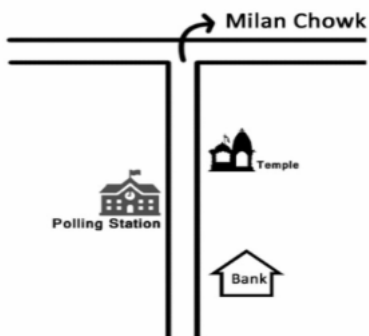

Nazri Naksha