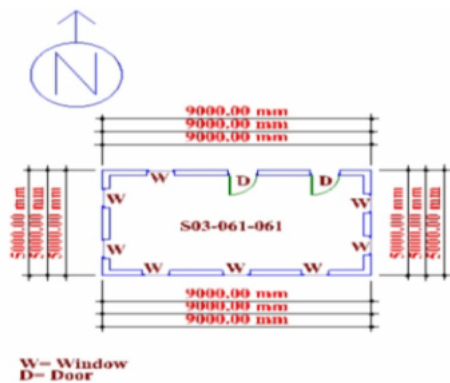

নিৰ্বাচক পঞ্জীয়ন বিষয়াৰ স্বাক্ষৰ

Nazri Naksha

Google Map View

Polling Station Building Front View

ভোটগ্ৰহন কেন্দ্ৰৰ সন্মুখৰ দৃশ্য

Cad View

Key MAP View

1 নাম : কবিতা বৈশ্য স্বামীৰ নাম: গুনজিত ডেকা ঘৰ নং : 22 বয়স : 39 লিঙ্গ : মহিলা	XKM0023457 ফটো উপলব্ধ	2 নাম : নিলিমা ডেকা স্বামীৰ নাম: দীপক ডেকা ঘৰ নং : 27ক বয়স : 48 লিঙ্গ : মহিলা	FBF8636224 ফটো উপলব্ধ	3 নাম : সুমন বৰ্মন পিতাৰ নাম: অশ্বিনী বৰ্মন ঘৰ নং : 1৬১ বয়স : 24 লিঙ্গ : পুৰুষ	KMH0511592 ফটো উপলব্ধ
4 নাম : বাতুল ডেকা পিতাৰ নাম: বাঘব ডেকা ঘৰ নং : 280 বয়স : 27 লিঙ্গ : পুৰুষ	KMH0327577 ফটো উপলব্ধ	5 নাম : সতীশ চন্দ্ৰ বৰ্মন পিতাৰ নাম: কালীচৰন ঘৰ নং : 2৬১ বয়স : 66 লিঙ্গ : পুৰুষ	KMH5934598 ফটো উপলব্ধ	6 নাম : শশী বৰ্মন পিতাৰ নাম: কালীচৰন ঘৰ নং : 2৬১ বয়স : 59 লিঙ্গ : পুৰুষ	KMH5934601 ফটো উপলব্ধ
7 নাম : অশ্বিনী বৰ্মন পিতাৰ নাম: কালীচৰন ঘৰ নং : 2৬১ বয়স : 57 লিঙ্গ : পুৰুষ	KMH5934612 ফটো উপলব্ধ	8 নাম : দিপালী বৈশ্য. বৰ্মন স্বামীৰ নাম: মহেশ ঘৰ নং : 2৬১ বয়স : 52 লিঙ্গ : মহিলা	KMH5934623 ফটো উপলব্ধ	9 নাম : অঞ্জু বৰ্মন স্বামীৰ নাম: শশী বৰ্মন ঘৰ নং : 2৬১ বয়স : 46 লিঙ্গ : মহিলা	KMH5934645 ফটো উপলব্ধ
10 নাম : দিপিকা বৰ্মন স্বামীৰ নাম: অশ্বিনী বৰ্মন ঘৰ নং : 2৬১ বয়স : 45 লিঙ্গ : মহিলা	KMH5934656 ফটো উপলব্ধ	11 নাম : সবিতা বৰ্মন স্বামীৰ নাম: সতীশ ঘৰ নং : 2৬১ বয়স : 44 লিঙ্গ : মহিলা	KMH5934634 ফটো উপলব্ধ	12 নাম : বিশ্বজিত বৰ্মন পিতাৰ নাম: সতীশ বৰ্মন ঘৰ নং : 2৬১ বয়স : 36 লিঙ্গ : পুৰুষ	KMH5934689 ফটো উপলব্ধ
13 নাম : কৰবী বৰ্মন পিতাৰ নাম: মহেশ বৰ্মন ঘৰ নং : 2৬১ বয়স : 28 লিঙ্গ : মহিলা	KMH0165795 ফটো উপলব্ধ	14 নাম : কংকন বৰ্মন পিতাৰ নাম: সতীশ বৰ্মন ঘৰ নং : 2৬১ বয়স : 26 লিঙ্গ : পুৰুষ	KMH0406942 ফটো উপলব্ধ	15 নাম : চিন্ময় বৰ্মন মাতৃৰ নাম: দিপালী বৰ্মন ঘৰ নং : 2৬১ বয়স : 24 লিঙ্গ : পুৰুষ	KMH0489351 ফটো উপলব্ধ
16 নাম : জমন বৰ্মন পিতাৰ নাম: অশ্বিনী বৰ্মন ঘৰ নং : 2৬১ বয়স : 21 লিঙ্গ : পুৰুষ	KMH0372235 ফটো উপলব্ধ	17 নাম : গিৰিশ বৰ্মন পিতাৰ নাম: হৰিমল ঘৰ নং : 2৬২ বয়স : 62 লিঙ্গ : পুৰুষ	KMH5934736 ফটো উপলব্ধ	18 নাম : হেমন্ত বৰ্মন পিতাৰ নাম: হৰিমল বৰ্মন ঘৰ নং : 2৬২ বয়স : 59 লিঙ্গ : পুৰুষ	KMH5934703 ফটো উপলব্ধ
19 নাম : জোনালি বৰ্মন অন্যান্য: সুৰেন বৰ্মন ঘৰ নং : 2৬২ বয়স : 49 লিঙ্গ : মহিলা	KMH0372334 ফটো উপলব্ধ	20 নাম : সত্যবতী বৰ্মন স্বামীৰ নাম: গিৰিশ ঘৰ নং : 2৬২ বয়স : 47 লিঙ্গ : মহিলা	KMH5934725 ফটো উপলব্ধ	21 নাম : কিৰন বৰ্মন স্বামীৰ নাম: হেমন্ত ঘৰ নং : 2৬২ বয়স : 45 লিঙ্গ : মহিলা	KMH5934714 ফটো উপলব্ধ
22 নাম : মিথন বৰ্মন পিতাৰ নাম: গিৰীশ বৰ্মন ঘৰ নং : 33 বয়স : 33 লিঙ্গ : পুৰুষ	KMH5934747 ফটো উপলব্ধ	23 নাম : নবজিত বৰ্মন পিতাৰ নাম: গিৰীশ বৰ্মন ঘৰ নং : 30 বয়স : 30 লিঙ্গ : পুৰুষ	KMH0117887 ফটো উপলব্ধ	24 নাম : অনপ বৰ্মন পিতাৰ নাম: হেমন্ত বৰ্মন ঘৰ নং : 27 বয়স : 27 লিঙ্গ : পুৰুষ	KMH0479832 ফটো উপলব্ধ
25 নাম : নিশিতা বৰ্মন পিতাৰ নাম: হেমন্ত বৰ্মন ঘৰ নং : 2৬২ বয়স : 21 লিঙ্গ : মহিলা	KMH0372284 ফটো উপলব্ধ	26 নাম : সত্যৰাম বৰ্মন পিতাৰ নাম: হৰো ঘৰ নং : 2৬৩ বয়স : 73 লিঙ্গ : পুৰুষ	KMH5934758 ফটো উপলব্ধ	27 নাম : নিৰলা বৰ্মন স্বামীৰ নাম: সত্যৰাম ঘৰ নং : 2৬৩ বয়স : 63 লিঙ্গ : মহিলা	KMH5934769 ফটো উপলব্ধ
28 নাম : ভুবন বৰ্মন পিতাৰ নাম: সত্য ৰাম ঘৰ নং : 2৬৩ বয়স : 52 লিঙ্গ : পুৰুষ	KMH5934770 ফটো উপলব্ধ	29 নাম : বিষ্ণু বৰ্মন পিতাৰ নাম: সত্য ঘৰ নং : 2৬৩ বয়স : 46 লিঙ্গ : পুৰুষ	KMH5934792 ফটো উপলব্ধ	30 নাম : হিতেশ বৰ্মন পিতাৰ নাম: সত্য ঘৰ নং : 2৬৩ বয়স : 44 লিঙ্গ : পুৰুষ	KMH5934781 ফটো উপলব্ধ