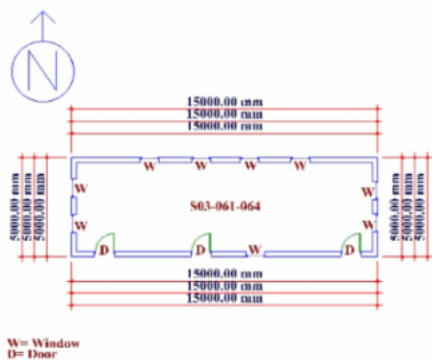

নিৰ্বাচক পঞ্জীয়ন বিষয়াৰ স্বাক্ষৰ

Nazri Naksha

Google Map View

Polling Station Building Front View

ভোটগ্ৰহন কেন্দ্ৰৰ সন্মুখৰ দৃশ্য

Cad View

Key MAP View

1 নাম : জমী বৈশ্য স্বামীৰ নাম : মহেশ্বৰ বৈশ্য ঘৰ নং : ৬৪ বয়স : 30 লিঙ্গ : মহিলা	KMH0369629 ফটো উপলব্ধ	2 নাম : তুষা মনি দাস মাতৃৰ নাম : অচনা দাস ঘৰ নং : 96 বয়স : 22 লিঙ্গ : মহিলা	KMH8145369 ফটো উপলব্ধ	3 নাম : চয়নিকা বৰুৱা পিতাৰ নাম : পৰেশ বৰুৱা ঘৰ নং : ৬৪৫ বয়স : 22 লিঙ্গ : মহিলা	KMH0516153 ফটো উপলব্ধ
4 নাম : ৰোহিনী বৈশ্য স্বামীৰ নাম : মনহৰি ঘৰ নং : ৭২১ বয়স : 77 লিঙ্গ : মহিলা	KMH6234577 ফটো উপলব্ধ	5 নাম : দিলীপ কুমাৰ বৈশ্য পিতাৰ নাম : মনহৰি বৈশ্য ঘৰ নং : ৭২১ বয়স : 50 লিঙ্গ : পুৰুষ	KMH6234602 ফটো উপলব্ধ	6 নাম : সঞ্জীত বৈশ্য পিতাৰ নাম : মনহৰি বৈশ্য ঘৰ নং : ৭২১ বয়স : 42 লিঙ্গ : পুৰুষ	KMH6234624 ফটো উপলব্ধ
7 নাম : অতুল বৈশ্য পিতাৰ নাম : মনোহৰি ঘৰ নং : ৭২১ বয়স : 37 লিঙ্গ : পুৰুষ	KMH6234599 ফটো উপলব্ধ	8 নাম : পম্পী বায়ন বৈশ্য স্বামীৰ নাম : সঞ্জীত বৈশ্য ঘৰ নং : ৭২১ বয়স : 33 লিঙ্গ : মহিলা	KMH0516682 ফটো উপলব্ধ	9 নাম : অংগিতা মালাকাৰ বৈশ্য স্বামীৰ নাম : অতুল বৈশ্য ঘৰ নং : ৭২১ বয়স : 24 লিঙ্গ : মহিলা	KMH0516286 ফটো উপলব্ধ
10 নাম : জয়ন্ত বৈশ্য পিতাৰ নাম : ভাৰত ঘৰ নং : ৭২২ বয়স : 55 লিঙ্গ : পুৰুষ	KMH6234635 ফটো উপলব্ধ	11 নাম : গোলাপী বৈশ্য স্বামীৰ নাম : জয়ন্ত ঘৰ নং : ৭২২ বয়স : 46 লিঙ্গ : মহিলা	KMH6234646 ফটো উপলব্ধ	12 নাম : মিৰা দাস মাতৃৰ নাম : মীনু দাস ঘৰ নং : ৭২২ বয়স : 23 লিঙ্গ : মহিলা	KMH0378836 ফটো উপলব্ধ
13 নাম : নীৰ বৈশ্য স্বামীৰ নাম : গোপাল ঘৰ নং : ৭২৩ বয়স : 67 লিঙ্গ : মহিলা	KMH6234679 ফটো উপলব্ধ	14 নাম : ভাগীতা দাস বৈশ্য স্বামীৰ নাম : মুণাল বৈশ্য ঘৰ নং : ৭২৩ বয়স : 40 লিঙ্গ : মহিলা	KMH0400531 ফটো উপলব্ধ	15 নাম : মুনাল বৈশ্য পিতাৰ নাম : গোপাল ঘৰ নং : ৭২৩ বয়স : 35 লিঙ্গ : পুৰুষ	KMH6234680 ফটো উপলব্ধ
16 নাম : নীৰ বৈশ্য স্বামীৰ নাম : দেবেন ঘৰ নং : ৭২৪ বয়স : 77 লিঙ্গ : মহিলা	KMH6234726 ফটো উপলব্ধ	17 নাম : মকুন্দ বৈশ্য পিতাৰ নাম : দেবেন ঘৰ নং : ৭২৪ বয়স : 56 লিঙ্গ : পুৰুষ	KMH6234737 ফটো উপলব্ধ	18 নাম : নগেন বৈশ্য পিতাৰ নাম : দেবেন ঘৰ নং : ৭২৪ বয়স : 49 লিঙ্গ : পুৰুষ	KMH6234759 ফটো উপলব্ধ
19 নাম : দীপা বৈশ্য স্বামীৰ নাম : মকুন্দ ঘৰ নং : ৭২৪ বয়স : 47 লিঙ্গ : মহিলা	KMH6234748 ফটো উপলব্ধ	20 নাম : দিপিকা বৈশ্য স্বামীৰ নাম : নগেন বৈশ্য ঘৰ নং : ৭২৪ বয়স : 39 লিঙ্গ : মহিলা	KMH6234704 ফটো উপলব্ধ	21 নাম : জয়মতী বৈশ্য স্বামীৰ নাম : উপেন ঘৰ নং : ৭২৫ বয়স : 49 লিঙ্গ : মহিলা	KMH6234771 ফটো উপলব্ধ
22 নাম : জুন বৈশ্য স্বামীৰ নাম : দীজেন বৈশ্য ঘৰ নং : ৭২৫ বয়স : 45 লিঙ্গ : মহিলা	KMH6234793 ফটো উপলব্ধ	23 নাম : ধ্ৰুৱজ্যোতি বৈশ্য পিতাৰ নাম : উপেন বৈশ্য ঘৰ নং : ৭২৫ বয়স : 32 লিঙ্গ : পুৰুষ	KMH0099788 ফটো উপলব্ধ	24 নাম : তাৰিনী কুমাৰ বৈশ্য পিতাৰ নাম : বলোৰাম ঘৰ নং : ৭২৬ বয়স : 72 লিঙ্গ : পুৰুষ	KMH6234806 ফটো উপলব্ধ
25 নাম : বীনা বৈশ্য স্বামীৰ নাম : তাৰিনী ঘৰ নং : ৭২৬ বয়স : 61 লিঙ্গ : মহিলা	KMH6234817 ফটো উপলব্ধ	26 নাম : দীপ জ্যোতি বৈশ্য পিতাৰ নাম : তাৰিনী বৈশ্য ঘৰ নং : ৭২৬ বয়স : 41 লিঙ্গ : পুৰুষ	KMH6234840 ফটো উপলব্ধ	27 নাম : অসীম বৈশ্য পিতাৰ নাম : অৰবিন্দ বৈশ্য ঘৰ নং : ৭২৬ বয়স : 36 লিঙ্গ : পুৰুষ	KMH6234862 ফটো উপলব্ধ
28 নাম : মনোজ জ্যোতি বৈশ্য পিতাৰ নাম : তাৰিনী বৈশ্য ঘৰ নং : ৭২৬ বয়স : 36 লিঙ্গ : পুৰুষ	KMH6241141 ফটো উপলব্ধ	29 নাম : মানসজ্যোতি বৈশ্য পিতাৰ নাম : তাৰিনী বৈশ্য ঘৰ নং : ৭২৬ বয়স : 33 লিঙ্গ : পুৰুষ	KMH6241130 ফটো উপলব্ধ	30 নাম : কংকনা ডেকা স্বামীৰ নাম : দীপজ্যোতি বৈশ্য ঘৰ নং : ৭২৬ বয়স : 28 লিঙ্গ : মহিলা	KMH0295824 ফটো উপলব্ধ