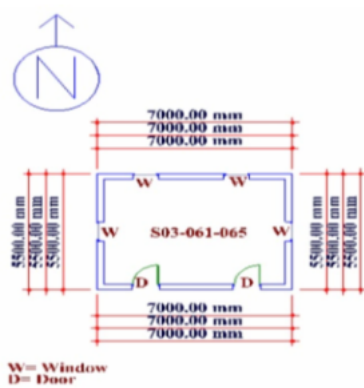

নিৰ্বাচক পঞ্জীয়ন বিষয়াৰ স্বাক্ষৰ

Nazri Naksha

Google Map View

Polling Station Building Front View

ভোটগ্রহন কেন্দ্ৰৰ সন্মুখৰ দৃশ্য

Cad View

Key MAP View

1 নাম : মানসজ্যোতি বৈশ্য পিতাৰ নাম: বন্ধুৰাম বৈশ্য ঘৰ নং : ১৫৩ বয়স : 26 লিঙ্গ : পুৰুষ	KMH0406066 ফটো উপলব্ধ	2 নাম : জনকা নাথ বৈশ্য স্বামীৰ নাম: মুনাল বৈশ্য ঘৰ নং : ৫৪১ বয়স : 28 লিঙ্গ : মহিলা	KMH0516542 ফটো উপলব্ধ	3 নাম : জয়ন্ত হালৈ পিতাৰ নাম: বনিধৰ হালৈ ঘৰ নং : ৫৪৯ বয়স : 32 লিঙ্গ : পুৰুষ	KMH6334561 ফটো উপলব্ধ
4 নাম : গীতাজুলি কলিতা বৈশ্য স্বামীৰ নাম: নিৰঞ্জন বৈশ্য ঘৰ নং : ৬০২ বয়স : 24 লিঙ্গ : মহিলা	KMH0402545 ফটো উপলব্ধ	5 নাম : বৰ্ণালী দেবী পিতাৰ নাম: খগেন্দ্ৰ নাথ শৰ্মা ঘৰ নং : 632 বয়স : 33 লিঙ্গ : মহিলা	MGB5242659 ফটো উপলব্ধ	6 নাম : বুপা কলিতা বৈশ্য স্বামীৰ নাম: হেম বৈশ্য ঘৰ নং : ৬৭৬ বয়স : 42 লিঙ্গ : মহিলা	KMH0394130 ফটো উপলব্ধ
7 নাম : সুনন্দ তালুকদাৰ পিতাৰ নাম: পৰমা ঘৰ নং : ৮৪০ বয়স : 55 লিঙ্গ : পুৰুষ	KMH6334594 ফটো উপলব্ধ	8 নাম : নিৰদা তালুকদাৰ স্বামীৰ নাম: সুনন্দ তালুকদাৰ ঘৰ নং : ৮৪০ বয়স : 49 লিঙ্গ : মহিলা	KMH6334607 ফটো উপলব্ধ	9 নাম : অভিনাষ তালুকদাৰ মাতৃৰ নাম: নিৰদা তালুকদাৰ ঘৰ নং : ৮৪০ বয়স : 22 লিঙ্গ : পুৰুষ	KMH8153579 ফটো উপলব্ধ
10 নাম : হিৰণ্য কুমাৰ গোস্বামী পিতাৰ নাম: হংস ঘৰ নং : ৮৪৬ বয়স : 67 লিঙ্গ : পুৰুষ	KMH6334629 ফটো উপলব্ধ	11 নাম : উৰ্মিলা গোস্বামী স্বামীৰ নাম: হিৰণ্য ঘৰ নং : ৮৪৬ বয়স : 55 লিঙ্গ : মহিলা	KMH6334630 ফটো উপলব্ধ	12 নাম : শচীন্দ্ৰ গোস্বামী পিতাৰ নাম: হংস নাথ গোস্বামী ঘৰ নং : ৮৪৬ বয়স : 52 লিঙ্গ : পুৰুষ	KMH6334641 ফটো উপলব্ধ
13 নাম : অনিতা গোস্বামী পিতাৰ নাম: হংস ঘৰ নং : ৮৪৬ বয়স : 47 লিঙ্গ : মহিলা	KMH6334652 ফটো উপলব্ধ	14 নাম : কৌশিক গোস্বামী পিতাৰ নাম: হিৰণ্য কুমাৰ গোস্বামী ঘৰ নং : ৮৪৬ বয়স : 30 লিঙ্গ : পুৰুষ	KMH0106559 ফটো উপলব্ধ	15 নাম : ভাৰ্গব গোস্বামী পিতাৰ নাম: হিৰণ্য কুমাৰ গোস্বামী ঘৰ নং : ৮৪৬ বয়স : 26 লিঙ্গ : পুৰুষ	KMH0254094 ফটো উপলব্ধ
16 নাম : ভগবান গোস্বামী পিতাৰ নাম: নাৰায়ন ঘৰ নং : ৮৪৮ বয়স : 64 লিঙ্গ : পুৰুষ	KMH6334685 ফটো উপলব্ধ	17 নাম : পদমি দেবী স্বামীৰ নাম: কৃষ্ণ কান্ত গোস্বামী ঘৰ নং : ৮৪৮ বয়স : 56 লিঙ্গ : মহিলা	KMH6342332 ফটো উপলব্ধ	18 নাম : জ্যোতিৰ্ময় গোস্বামী পিতাৰ নাম: ভগবান গোস্বামী ঘৰ নং : ৮৪৮ বয়স : 34 লিঙ্গ : পুৰুষ	KMH6342285 ফটো উপলব্ধ
19 নাম : উৎপল গোস্বামী পিতাৰ নাম: ভগবান গোস্বামী ঘৰ নং : ৮৪৮ বয়স : 32 লিঙ্গ : পুৰুষ	KMH6334721 ফটো উপলব্ধ	20 নাম : বনী হালৈ পিতাৰ নাম: মঙ্গলু ঘৰ নং : ৮৪৯ বয়স : 64 লিঙ্গ : পুৰুষ	KMH6334743 ফটো উপলব্ধ	21 নাম : ভাৰতী হালৈ পিতাৰ নাম: মঙ্গলু হালৈ ঘৰ নং : ৮৪৯ বয়স : 58 লিঙ্গ : মহিলা	KMH6334776 ফটো উপলব্ধ
22 নাম : জয়ন্তী হালৈ স্বামীৰ নাম: বনী ঘৰ নং : ৮৪৯ বয়স : 53 লিঙ্গ : মহিলা	KMH6334754 ফটো উপলব্ধ	23 নাম : দীপাংকৰ হালৈ পিতাৰ নাম: বনী ঘৰ নং : ৮৪৯ বয়স : 35 লিঙ্গ : পুৰুষ	KMH6334765 ফটো উপলব্ধ	24 নাম : ভনিতা ডেকা স্বামীৰ নাম: দীপাংকৰ হালৈ ঘৰ নং : 849 বয়স : 34 লিঙ্গ : মহিলা	XKM0149245 ফটো উপলব্ধ
25 নাম : কমলা হালৈ স্বামীৰ নাম: মহেশ্বৰ ঘৰ নং : ৮৫০ বয়স : 57 লিঙ্গ : মহিলা	KMH6334787 ফটো উপলব্ধ	26 নাম : অখিল হালৈ পিতাৰ নাম: মহেশ্বৰ ঘৰ নং : ৮৫০ বয়স : 44 লিঙ্গ : পুৰুষ	KMH6334798 ফটো উপলব্ধ	27 নাম : মনিকা হালৈ মাতৃৰ নাম: কমলা হালৈ ঘৰ নং : ৮৫০ বয়স : 39 লিঙ্গ : মহিলা	KMH6342456 ফটো উপলব্ধ
28 নাম : তৃষ্ণা ভৰালী স্বামীৰ নাম: অখিল হালৈ ঘৰ নং : 850 বয়স : 31 লিঙ্গ : মহিলা	XKM0088104 ফটো উপলব্ধ	29 নাম : জ্যোতিষ চন্দ্ৰ বৈশ্য পিতাৰ নাম: সহিৰাম ঘৰ নং : ৮৫১ বয়স : 74 লিঙ্গ : পুৰুষ	KMH6334823 ফটো উপলব্ধ	30 নাম : অঞ্জু বৈশ্য স্বামীৰ নাম: জ্যোতিষ চন্দ্ৰ বৈশ্য. ঘৰ নং : ৮৫১ বয়স : 64 লিঙ্গ : মহিলা	KMH6334834 ফটো উপলব্ধ