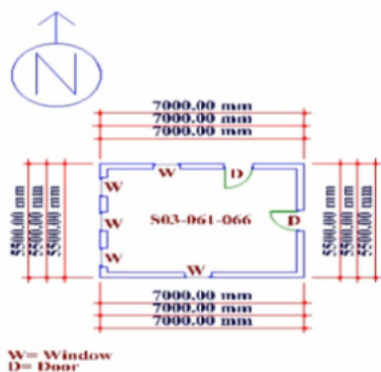

নিৰ্বাচক পঞ্জীয়ন বিষয়াৰ স্বাক্ষৰ

Nazri Naksha

Google Map View

Polling Station Building Front View

ভোটগ্ৰহন কেন্দ্ৰৰ সন্মুখৰ দৃশ্য

Cad View

Key MAP View

1 নাম : মনদীপ নাথ পিতাৰ নাম: লব নাথ ঘৰ নং : 54 বয়স : 20 লিঙ্গ : পুৰুষ	XKM0165282 ফটো উপলব্ধ	2 নাম : বনালী বৰুৱা স্বামীৰ নাম: মনোৰঞ্জন নাথ ঘৰ নং : 111 বয়স : 30 লিঙ্গ : মহিলা	XKM0038018 ফটো উপলব্ধ	3 নাম : পৰিসীতা বৈশ্য পিতাৰ নাম: জয়চৰন বৈশ্য ঘৰ নং : 189 বয়স : 20 লিঙ্গ : মহিলা	XKM0022707 ফটো উপলব্ধ
4 নাম : ধৰিত্ৰী নাথ স্বামীৰ নাম: হৰি দেব ঘৰ নং : 504 বয়স : 24 লিঙ্গ : মহিলা	KMH0517953 ফটো উপলব্ধ	5 নাম : ছয়ানিকা নাথ স্বামীৰ নাম: ৰঞ্জন জ্যোতি নাথ ঘৰ নং : ১০০৮ বয়স : 26 লিঙ্গ : মহিলা	KMH0480871 ফটো উপলব্ধ	E 6 নাম : কন্দৰ্প তালুকদাৰ পিতাৰ নাম: আনন্দ ঘৰ নং : ১০১০ বয়স : 72 লিঙ্গ : পুৰুষ	KMH6434566 ফটো উপলব্ধ
7 নাম : অময়া তালুকদাৰ স্বামীৰ নাম: কন্দৰ্প ঘৰ নং : ১০১০ বয়স : 62 লিঙ্গ : মহিলা	KMH6434577 ফটো উপলব্ধ	8 নাম : দীপক তালুকদাৰ পিতাৰ নাম: কন্দৰ্প ঘৰ নং : ১০১০ বয়স : 47 লিঙ্গ : পুৰুষ	KMH6434588 ফটো উপলব্ধ	9 নাম : ৰঞ্জিত তালুকদাৰ পিতাৰ নাম: কন্দৰ্প ঘৰ নং : ১০১০ বয়স : 42 লিঙ্গ : পুৰুষ	KMH6434602 ফটো উপলব্ধ
10 নাম : নিৰ্মালী বৰ্মন তালুকদাৰ স্বামীৰ নাম: চম্পক তালুকদাৰ ঘৰ নং : ১০১০ বয়স : 41 লিঙ্গ : মহিলা	KMH0354522 ফটো উপলব্ধ	11 নাম : কমলা তালুকদাৰ স্বামীৰ নাম: দীপক তালুকদাৰ ঘৰ নং : ১০১০ বয়স : 39 লিঙ্গ : মহিলা	KMH6434599 ফটো উপলব্ধ	12 নাম : চম্পক তালুকদাৰ পিতাৰ নাম: কন্দৰ্প তালুকদাৰ ঘৰ নং : ১০১০ বয়স : 39 লিঙ্গ : পুৰুষ	KMH6434624 ফটো উপলব্ধ
13 নাম : সঞ্জয় তালুকদাৰ পিতাৰ নাম: কন্দৰ্প তালুকদাৰ ঘৰ নং : ১০১০ বয়স : 37 লিঙ্গ : পুৰুষ	KMH6434635 ফটো উপলব্ধ	14 নাম : যামিনী তালুকদাৰ স্বামীৰ নাম: ৰঞ্জিত ঘৰ নং : ১০১০ বয়স : 37 লিঙ্গ : মহিলা	KMH6434613 ফটো উপলব্ধ	15 নাম : লতিকা তালুকদাৰ স্বামীৰ নাম: সঞ্জয় তালুকদাৰ ঘৰ নং : ১০১০ বয়স : 32 লিঙ্গ : মহিলা	KMH6439710 ফটো উপলব্ধ
16 নাম : অনসিতা তালুকদাৰ পিতাৰ নাম: ৰঞ্জিত তালুকদাৰ ঘৰ নং : 1010 বয়স : 23 লিঙ্গ : মহিলা	XKM0060947 ফটো উপলব্ধ	17 নাম : বিশাল তালুকদাৰ পিতাৰ নাম: দীপক তালুকদাৰ ঘৰ নং : 1010 বয়স : 22 লিঙ্গ : পুৰুষ	XKM0070474 ফটো উপলব্ধ	18 নাম : প্ৰমিলা তালুকদাৰ স্বামীৰ নাম: ধনেশ্বৰ তালুকদাৰ ঘৰ নং : ১০১১ বয়স : 82 লিঙ্গ : মহিলা	KMH6434668 ফটো উপলব্ধ
19 নাম : শান্তিৰাম তালুকদাৰ পিতাৰ নাম: ধনেশ্বৰ ঘৰ নং : ১০১১ বয়স : 57 লিঙ্গ : পুৰুষ	KMH6434646 ফটো উপলব্ধ	20 নাম : মীনা তালুকদাৰ স্বামীৰ নাম: শান্তিৰাম ঘৰ নং : ১০১১ বয়স : 52 লিঙ্গ : মহিলা	KMH6434657 ফটো উপলব্ধ	21 নাম : অকন তালুকদাৰ স্বামীৰ নাম: প্ৰমোদ তালুকদাৰ ঘৰ নং : ১০১১ বয়স : 45 লিঙ্গ : মহিলা	KMH6434680 ফটো উপলব্ধ
22 নাম : জুবী তালুকদাৰ পিতাৰ নাম: শান্তিৰাম তালুকদাৰ ঘৰ নং : ১০১১ বয়স : 27 লিঙ্গ : মহিলা	KMH0370338 ফটো উপলব্ধ	23 নাম : ৰঞ্জন তালুকদাৰ পিতাৰ নাম: প্ৰমোদ তালুকদাৰ ঘৰ নং : ১০১১ বয়স : 26 লিঙ্গ : পুৰুষ	KMH0255711 ফটো উপলব্ধ	24 নাম : কিৰন তালুকদাৰ স্বামীৰ নাম: ঘটলে তালুকদাৰ ঘৰ নং : ১০১২ বয়স : 72 লিঙ্গ : মহিলা	KMH6434704 ফটো উপলব্ধ
25 নাম : প্ৰনিতা হালৈ স্বামীৰ নাম: ধন তালুকদাৰ ঘৰ নং : ১০১২ বয়স : 37 লিঙ্গ : মহিলা	KMH0402701 ফটো উপলব্ধ	26 নাম : ধন তালুকদাৰ পিতাৰ নাম: ঘটলে তালুকদাৰ ঘৰ নং : ১০১২ বয়স : 34 লিঙ্গ : পুৰুষ	KMH0123208 ফটো উপলব্ধ	27 নাম : দীপালী তালুকদাৰ স্বামীৰ নাম: যতীৰ্ন তালুকদাৰ ঘৰ নং : ১০১৩ বয়স : 47 লিঙ্গ : মহিলা	KMH6434737 ফটো উপলব্ধ
28 নাম : ডিম্বেশ্বৰ তালুকদাৰ পিতাৰ নাম: দিপালী তালুকদাৰ ঘৰ নং : 1013 বয়স : 33 লিঙ্গ : পুৰুষ	KMH0206342 ফটো উপলব্ধ	S 29 নাম : অৰ্চনা তালুকদাৰ মাতৃৰ নাম: দিপালী তালুকদাৰ ঘৰ নং : ১০১৩ বয়স : 27 লিঙ্গ : মহিলা	KMH0206565 ফটো উপলব্ধ	30 নাম : জয়মতী তালুকদাৰ স্বামীৰ নাম: সুৰেন ঘৰ নং : ১০১৪ বয়স : 64 লিঙ্গ : মহিলা	KMH6434759 ফটো উপলব্ধ