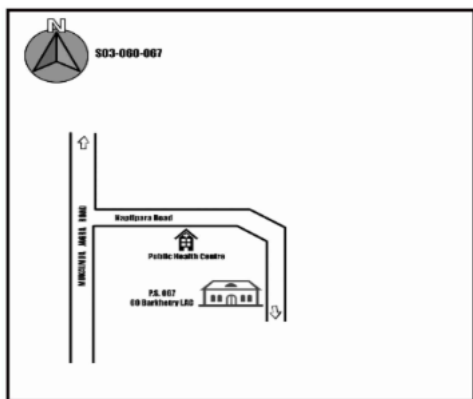

Nazri Naksha