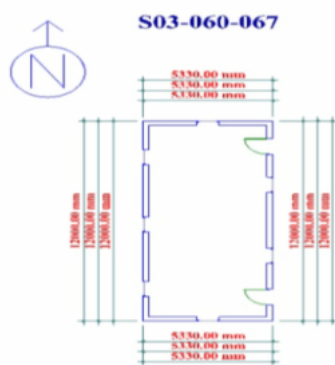

নিৰ্বাচক পঞ্জীয়ন বিষয়াৰ স্বাক্ষৰ

Nazri Naksha

Google Map View

Polling Station Building Front View

ভোটগ্ৰহন কেন্দ্ৰৰ সন্মুখৰ দৃশ্য

Cad View

Key MAP View

1 নাম : বনিমা বড়ো পিতাৰ নাম: নিমল বড়ো ঘৰ নং : 4 বয়স : 22 লিঙ্গ : মহিলা	FBF3467412 ফটো উপলব্ধ	2 নাম : জুপিতৰা নাথ পিতাৰ নাম: নৰেন্দ্ৰ নাথ ঘৰ নং : 22 বয়স : 23 লিঙ্গ : মহিলা	XKM0023689 ফটো উপলব্ধ	3 নাম : কৌশিক বৈশ্য মাতৃৰ নাম: পদুমী বৈশ্য ঘৰ নং : 33 বয়স : 27 লিঙ্গ : পুৰুষ	FBF3456993 ফটো উপলব্ধ
4 নাম : কৰিসমীতা বৈশ্য পিতাৰ নাম: দিলিপ বৈশ্য ঘৰ নং : 39 বয়স : 22 লিঙ্গ : মহিলা	FBF1301845 ফটো উপলব্ধ	5 নাম : জমি বৈশ্য পিতাৰ নাম: মহেন্দ্ৰ বৈশ্য ঘৰ নং : 620 বয়স : 26 লিঙ্গ : মহিলা	FBF0360883 ফটো উপলব্ধ	6 নাম : বনলতা বৈশ্য স্বামীৰ নাম: মুকুল বৈশ্য ঘৰ নং : 85 বয়স : 28 লিঙ্গ : মহিলা	FBF0370668 ফটো উপলব্ধ
7 নাম : পিংকি বৈশ্য স্বামীৰ নাম: কমল বৈশ্য ঘৰ নং : 85 বয়স : 28 লিঙ্গ : মহিলা	FBF1393636 ফটো উপলব্ধ	8 নাম : গীতাজুলি নাথ স্বামীৰ নাম: হিটেশ নাথ ঘৰ নং : 86 বয়স : 35 লিঙ্গ : মহিলা	FBF1164532 ফটো উপলব্ধ	9 নাম : গৌতম বৈশ্য মাতৃৰ নাম: পদুমী বৈশ্য ঘৰ নং : 56 বয়স : 23 লিঙ্গ : পুৰুষ	FBF1200641 ফটো উপলব্ধ
10 নাম : মুন্সয় নাথ পিতাৰ নাম: সঞ্জয় নাথ ঘৰ নং : 56 বয়স : 21 লিঙ্গ : পুৰুষ	XKM0024745 ফটো উপলব্ধ	11 নাম : লাচিত নাথ অন্যান্য: অনন্ত নাথ ঘৰ নং : 60 বয়স : 44 লিঙ্গ : পুৰুষ	FBF1170901 ফটো উপলব্ধ	12 নাম : পাৰ্থ প্ৰতিম বৈশ্য পিতাৰ নাম: বিজয় বৈশ্য ঘৰ নং : 64 বয়স : 20 লিঙ্গ : পুৰুষ	XKM0029777 ফটো উপলব্ধ
13 নাম : জুপিতৰা বৈশ্য পিতাৰ নাম: শিব বৈশ্য ঘৰ নং : 64 বয়স : 20 লিঙ্গ : মহিলা	XKM0032052 ফটো উপলব্ধ	14 নাম : হিমাংশু বৈশ্য পিতাৰ নাম: অৰনী বৈশ্য ঘৰ নং : 69 বয়স : 19 লিঙ্গ : পুৰুষ	XKM0153817 ফটো উপলব্ধ	15 নাম : কৃষ্ণান নাথ পিতাৰ নাম: ফটিক কুমাৰ নাথ ঘৰ নং : 80 বয়স : 28 লিঙ্গ : পুৰুষ	FBF0370353 ফটো উপলব্ধ
16 নাম : সীমা নাথ স্বামীৰ নাম: কৃষ্ণান নাথ ঘৰ নং : 80 বয়স : 26 লিঙ্গ : মহিলা	FBF0370544 ফটো উপলব্ধ	17 নাম : জতিকা নাথ মাতৃৰ নাম: অঞ্জলী নাথ ঘৰ নং : 90 বয়স : 23 লিঙ্গ : মহিলা	FBF1239417 ফটো উপলব্ধ	18 নাম : সংগীতা বৈশ্য পিতাৰ নাম: দীনেশ বৈশ্য ঘৰ নং : 98 বয়স : 23 লিঙ্গ : মহিলা	FBF1221852 ফটো উপলব্ধ
19 নাম : মিৰা বৈশ্য পিতাৰ নাম: নগেন বৈশ্য ঘৰ নং : 110 বয়স : 23 লিঙ্গ : মহিলা	XKM0031567 ফটো উপলব্ধ	20 নাম : নিবেদিতা বৈশ্য স্বামীৰ নাম: মনু বৈশ্য ঘৰ নং : 111 বয়স : 29 লিঙ্গ : মহিলা	FBF0370841 ফটো উপলব্ধ	21 নাম : অংকুৰ নাথ পিতাৰ নাম: ইন্দ্ৰজিত নাথ ঘৰ নং : 112 বয়স : 26 লিঙ্গ : পুৰুষ	FBF0369074 ফটো উপলব্ধ
22 নাম : লভিতা মজুমদাৰ নাথ স্বামীৰ নাম: পৰমীন্দ নাথ ঘৰ নং : 119 বয়স : 30 লিঙ্গ : মহিলা	GVT0217117 ফটো উপলব্ধ	23 নাম : বিকাশ মেধী পিতাৰ নাম: ৰাতুল মেধী ঘৰ নং : 120 বয়স : 30 লিঙ্গ : পুৰুষ	FBF0369686 ফটো উপলব্ধ	24 নাম : গীতাজুলি দাস বৈশ্য স্বামীৰ নাম: স্বপ্ন বৈশ্য ঘৰ নং : 120 বয়স : 34 লিঙ্গ : মহিলা	FBF1189067 ফটো উপলব্ধ
25 নাম : কৰবী বৰ্মন বৈশ্য স্বামীৰ নাম: অখিল বৈশ্য ঘৰ নং : 120 বয়স : 27 লিঙ্গ : মহিলা	FBF1200724 ফটো উপলব্ধ	26 নাম : কৰবী বৈশ্য স্বামীৰ নাম: হৰে বৈশ্য ঘৰ নং : 108 বয়স : 24 লিঙ্গ : মহিলা	FBF1315381 ফটো উপলব্ধ	27 নাম : নৰজৌতি বৈশ্য পিতাৰ নাম: শশীন্দ্ৰ বৈশ্য ঘৰ নং : 182 বয়স : 25 লিঙ্গ : পুৰুষ	FBF0369868 ফটো উপলব্ধ
28 নাম : মিতালী বসুমতাৰী পিতাৰ নাম: বিমল বসুমতাৰী ঘৰ নং : 168 বয়স : 35 লিঙ্গ : মহিলা	FBF6434566 ফটো উপলব্ধ	29 নাম : চণ্ডিকা বড়ো স্বামীৰ নাম: অপূৰ বৰো ঘৰ নং : 190 বয়স : 38 লিঙ্গ : মহিলা	FBF6434577 ফটো উপলব্ধ	S নাম : বৰষা নাথ পিতাৰ নাম: বীৰাজ নাথ ঘৰ নং : 198 বয়স : 32 লিঙ্গ : মহিলা	FBF6434588 ফটো উপলব্ধ