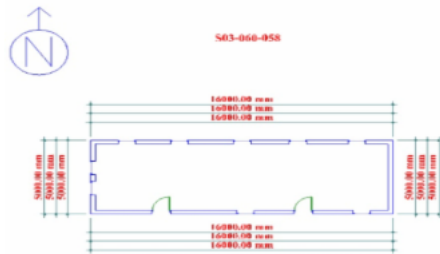

নিৰ্বাচক পঞ্জীয়ন বিষয়াৰ স্বাক্ষৰ

Nazri Naksha

Google Map View

Polling Station Building Front View

ভোটগ্ৰহন কেন্দ্ৰৰ সন্মুখৰ দৃশ্য

Cad View

Key MAP View

বিধানসভা সমষ্টিৰ নম্বৰ আৰু নাম : 38-বৰক্ষেত্ৰী
অংশৰ নম্বৰ আৰু নাম : 1-ঘৰুৱাবাহা, ঘৰুৱাবাহা গাঁও