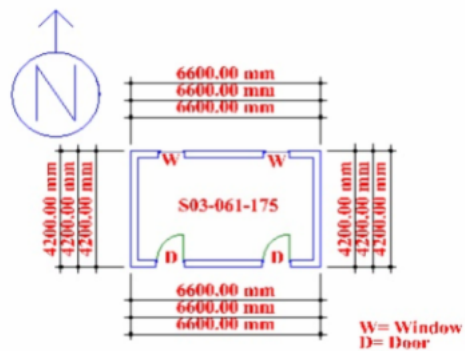

নিৰ্বাচক পঞ্জীয়ন বিষয়াৰ স্বাক্ষৰ

Nazri Naksha

Google Map View

Polling Station Building Front View

ভোটগ্ৰহন কেন্দ্ৰৰ সন্মুখৰ দৃশ্য

Cad View

Key MAP View

1 নাম : বাহুল দাস পিতাৰ নাম: সুবল দাস ঘৰ নং : 00 বয়স : 25 লিঙ্গ : পুৰুষ	KMH0470062 ফটো উপলব্ধ	2 নাম : ঠুন দাস স্বামীৰ নাম: মানব দাস ঘৰ নং : 005 বয়স : 31 লিঙ্গ : মহিলা	KMH0340158 ফটো উপলব্ধ	3 নাম : উত্তৰা দাস স্বামীৰ নাম: বাতুল দাস ঘৰ নং : 02 বয়স : 20 লিঙ্গ : মহিলা	XKM0026781 ফটো উপলব্ধ
4 নাম : মাইন দাস স্বামীৰ নাম: ধনমনি দাস ঘৰ নং : 20 বয়স : 33 লিঙ্গ : মহিলা	KMH0131151 ফটো উপলব্ধ	5 নাম : ধনমনি দাস পিতাৰ নাম: চতিশ দাস ঘৰ নং : 20 বয়স : 29 লিঙ্গ : পুৰুষ	KMH0035568 ফটো উপলব্ধ	6 নাম : পম্পী দাস পিতাৰ নাম: সেনমনী দাস ঘৰ নং : 20 বয়স : 25 লিঙ্গ : পুৰুষ	KMH0174813 ফটো উপলব্ধ
7 নাম : অনিমেশ দাস পিতাৰ নাম: তুইলা দাস ঘৰ নং : 28 বয়স : 23 লিঙ্গ : পুৰুষ	KMH0178483 ফটো উপলব্ধ	8 নাম : কনকলতা দাস স্বামীৰ নাম: হতোৰাম দাস ঘৰ নং : 00 বয়স : 39 লিঙ্গ : মহিলা	KMH0056267 ফটো উপলব্ধ	9 নাম : পম্পী দাস স্বামীৰ নাম: চানক্য দাস ঘৰ নং : 34 বয়স : 27 লিঙ্গ : মহিলা	XKM0038810 ফটো উপলব্ধ
S 10 নাম : বনশ্ৰী দাস স্বামীৰ নাম: টুট দাস ঘৰ নং : 41 বয়স : 20 লিঙ্গ : মহিলা	XKM0157354 ফটো উপলব্ধ	11 নাম : চুমী দাস স্বামীৰ নাম: মুন দাস ঘৰ নং : 86 বয়স : 24 লিঙ্গ : মহিলা	KMH0339556 ফটো উপলব্ধ	12 নাম : নিপল দাস পিতাৰ নাম: অক্ষয় দাস ঘৰ নং : 52 বয়স : 24 লিঙ্গ : পুৰুষ	KMH0340273 ফটো উপলব্ধ
13 নাম : জয়শ্ৰী দাস স্বামীৰ নাম: নিপাল দাশ ঘৰ নং : 52 বয়স : 21 লিঙ্গ : মহিলা	KMH8152100 ফটো উপলব্ধ	S 14 নাম : প্রকাশ দাস পিতাৰ নাম: হুমেশ্বৰ দাস ঘৰ নং : 53 বয়স : 19 লিঙ্গ : পুৰুষ	XKM0157461 ফটো উপলব্ধ	15 নাম : টুট দাস পিতাৰ নাম: পবন দাস ঘৰ নং : 58 বয়স : 22 লিঙ্গ : পুৰুষ	KMH0172981 ফটো উপলব্ধ
16 নাম : বাজেন দাস পিতাৰ নাম: দুৰ্গ দাস ঘৰ নং : 58 বয়স : 22 লিঙ্গ : পুৰুষ	XKM0015768 ফটো উপলব্ধ	17 নাম : বনজিত দাস পিতাৰ নাম: নিলিভা ঘৰ নং : 91 বয়স : 32 লিঙ্গ : পুৰুষ	KMH1724567 ফটো উপলব্ধ	18 নাম : শিশুধন দাস পিতাৰ নাম: কনক দাস ঘৰ নং : 105 বয়স : 23 লিঙ্গ : পুৰুষ	KMH0403477 ফটো উপলব্ধ
19 নাম : বলভদ্র দাস পিতাৰ নাম: গৈলা ঘৰ নং : 185 বয়স : 67 লিঙ্গ : পুৰুষ	KMH1724578 ফটো উপলব্ধ	20 নাম : মাধব দাস পিতাৰ নাম: হৰেন দাস ঘৰ নং : 159 বয়স : 20 লিঙ্গ : পুৰুষ	XKM0015677 ফটো উপলব্ধ	21 নাম : চম্পা দাস স্বামীৰ নাম: যোগ্যধৰ দাস ঘৰ নং : 190 বয়স : 32 লিঙ্গ : মহিলা	KMH1724589 ফটো উপলব্ধ
22 নাম : চন্দাসীতা দাস স্বামীৰ নাম: বিপুল দাস ঘৰ নং : 195 বয়স : 27 লিঙ্গ : মহিলা	KMH0225565 ফটো উপলব্ধ	23 নাম : দামোবালা দাস স্বামীৰ নাম: ভগবান ঘৰ নং : 186 বয়স : 58 লিঙ্গ : মহিলা	KMH1726949 ফটো উপলব্ধ	24 নাম : ববিবালা দাস পিতাৰ নাম: ভগবান ঘৰ নং : 186 বয়স : 36 লিঙ্গ : মহিলা	KMH1726961 ফটো উপলব্ধ
25 নাম : সংগীতা দাস স্বামীৰ নাম: কংস দাস ঘৰ নং : 214 বয়স : 21 লিঙ্গ : মহিলা	XKM0015966 ফটো উপলব্ধ	26 নাম : খগেন দাস পিতাৰ নাম: সনেশ্বৰ ঘৰ নং : 220 বয়স : 67 লিঙ্গ : পুৰুষ	KMH1724590 ফটো উপলব্ধ	27 নাম : ডালিমী প্ৰিয়া দাস স্বামীৰ নাম: খগেন ঘৰ নং : 220 বয়স : 62 লিঙ্গ : মহিলা	KMH1724603 ফটো উপলব্ধ
28 নাম : বঞ্জিত দাস পিতাৰ নাম: খগেন দাস ঘৰ নং : 220 বয়স : 39 লিঙ্গ : পুৰুষ	KMH1724614 ফটো উপলব্ধ	29 নাম : নয়ন দাস পিতাৰ নাম: খগেন দাস ঘৰ নং : 220 বয়স : 35 লিঙ্গ : পুৰুষ	KMH1724625 ফটো উপলব্ধ	30 নাম : ববিতা দাস স্বামীৰ নাম: বঞ্জিত দাস ঘৰ নং : 220 বয়স : 33 লিঙ্গ : মহিলা	KMH1732010 ফটো উপলব্ধ