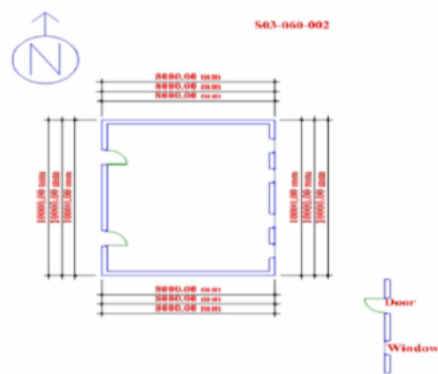

নিৰ্বাচক পঞ্জীয়ন বিষয়াৰ স্বাক্ষৰ

Nazri Naksha

Google Map View

Polling Station Building Front View

ভোটগ্ৰহন কেন্দ্ৰৰ সন্মুখৰ দৃশ্য

Cad View

Key MAP View

1	FBF0437038	ফটো উপলব্ধ	নাম : সবিতা বড়ো স্বামীৰ নাম: সমিন বড়ো ঘৰ নং : 2 বয়স : 40 লিঙ্গ : মহিলা
2	FBF1223395	ফটো উপলব্ধ	নাম : মিনতী বড়ো স্বামীৰ নাম: দেবোজীত বড়ো ঘৰ নং : 2 বয়স : 28 লিঙ্গ : মহিলা
S	3	ফটো উপলব্ধ	নাম : সোনমনি বড়ো পিতাৰ নাম: ৰঞ্জিত বড়ো ঘৰ নং : 9 বয়স : 26 লিঙ্গ : মহিলা
4	FBF0590273	ফটো উপলব্ধ	নাম : আমেনা বেগম স্বামীৰ নাম: আইনুল আলী ঘৰ নং : 10 বয়স : 28 লিঙ্গ : মহিলা
5	FBF0590075	ফটো উপলব্ধ	নাম : ৰাজু বড়ো পিতাৰ নাম: সমিন বড়ো ঘৰ নং : 10 বয়স : 25 লিঙ্গ : পুৰুষ
6	FBF0603506	ফটো উপলব্ধ	নাম : বিউটি বড়ো পিতাৰ নাম: সমিন বড়ো ঘৰ নং : 10 বয়স : 24 লিঙ্গ : মহিলা
7	FBF0590364	ফটো উপলব্ধ	নাম : মমতা বসুমতাৰী পিতাৰ নাম: গিৰিন্দ্র শ্বৰ্গীয়াৰী ঘৰ নং : 15 বয়স : 24 লিঙ্গ : মহিলা
S	8	ফটো উপলব্ধ	নাম : বুবংশী বসুমতাৰী পিতাৰ নাম: ধৰ্মেন্দ্ৰ বসুমতাৰী ঘৰ নং : 20 বয়স : 25 লিঙ্গ : মহিলা
9	FBF0590398	ফটো উপলব্ধ	নাম : পূৰ্ণিমা বড়ো স্বামীৰ নাম: বিজয় বড়ো ঘৰ নং : 22 বয়স : 42 লিঙ্গ : মহিলা
10	FBF0590323	ফটো উপলব্ধ	নাম : পূৰ্ণিমা বড়ো পিতাৰ নাম: বিজয় বড়ো ঘৰ নং : 22 বয়স : 23 লিঙ্গ : মহিলা
11	FBF0373761	ফটো উপলব্ধ	নাম : জয়া শ্বৰ্গীয়াৰী পিতাৰ নাম: মুকুল শ্বৰ্গীয়াৰী ঘৰ নং : 25 বয়স : 27 লিঙ্গ : মহিলা
12	FBF0590448	ফটো উপলব্ধ	নাম : ধাৰিত্ৰী শ্বৰ্গীয়াৰী পিতাৰ নাম: কামেশ্বৰ শ্বৰ্গীয়াৰী ঘৰ নং : 29 বয়স : 26 লিঙ্গ : মহিলা
13	FBF0603217	ফটো উপলব্ধ	নাম : বনু বড়ো স্বামীৰ নাম: সুনিল বড়ো ঘৰ নং : 32 বয়স : 27 লিঙ্গ : মহিলা
14	FBF1250125	ফটো উপলব্ধ	নাম : অনিতা বড়ো স্বামীৰ নাম: ৰঞ্জিত বড়ো ঘৰ নং : 38 বয়স : 33 লিঙ্গ : মহিলা
#	15	ফটো উপলব্ধ	নাম : বিমল বড়ো পিতাৰ নাম: ৰহিম বড়ো ঘৰ নং : 39 বয়স : 26 লিঙ্গ : পুৰুষ
16	FBF3483625	ফটো উপলব্ধ	নাম : ৰিজু বড়ো স্বামীৰ নাম: বিমল বড়ো ঘৰ নং : 37 বয়স : 22 লিঙ্গ : মহিলা
17	FBF0590117	ফটো উপলব্ধ	নাম : পংকজ বড়ো পিতাৰ নাম: লালসিং বড়ো ঘৰ নং : 38 বয়স : 23 লিঙ্গ : পুৰুষ
18	XKM0024034	ফটো উপলব্ধ	নাম : আছমিনা বেগম স্বামীৰ নাম: জিজিৰ আলী ঘৰ নং : 39 বয়স : 20 লিঙ্গ : মহিলা
19	FBF0590125	ফটো উপলব্ধ	নাম : নিলী বড়ো স্বামীৰ নাম: দানেশ বড়ো ঘৰ নং : 88 বয়স : 35 লিঙ্গ : মহিলা
20	FBF0590257	ফটো উপলব্ধ	নাম : কাজলি বড়ো স্বামীৰ নাম: বিকাশ বড়ো ঘৰ নং : 49 বয়স : 23 লিঙ্গ : মহিলা
21	FBF1167030	ফটো উপলব্ধ	নাম : ৰীতা বড়ো পিতাৰ নাম: পদ্ম বড়ো ঘৰ নং : 59 বয়স : 30 লিঙ্গ : মহিলা
22	FBF1170802	ফটো উপলব্ধ	নাম : ৰিতুমণি বেগম স্বামীৰ নাম: নাদিৰ আলী ঘৰ নং : 60 বয়স : 28 লিঙ্গ : মহিলা
23	FBF0590034	ফটো উপলব্ধ	নাম : চুমিত্ৰা বড়ো স্বামীৰ নাম: ৰঘু বড়ো ঘৰ নং : 65 বয়স : 27 লিঙ্গ : মহিলা
24	FBF0590240	ফটো উপলব্ধ	নাম : হৰকান্ত বড়ো পিতাৰ নাম: বিৰেন বড়ো ঘৰ নং : 95 বয়স : 29 লিঙ্গ : পুৰুষ
25	FBF0590265	ফটো উপলব্ধ	নাম : মণিকা বড়ো স্বামীৰ নাম: হৰকান্ত বড়ো ঘৰ নং : 95 বয়স : 25 লিঙ্গ : মহিলা
26	FBF1354117	ফটো উপলব্ধ	নাম : নোৰেশ্বৰ বড়ো পিতাৰ নাম: শোভা বড়ো ঘৰ নং : 96 বয়স : 28 লিঙ্গ : পুৰুষ
27	FBF0590190	ফটো উপলব্ধ	নাম : ৰিংকু বড়ো পিতাৰ নাম: সোভা বড়ো ঘৰ নং : 96 বয়স : 24 লিঙ্গ : পুৰুষ
28	FBF0590166	ফটো উপলব্ধ	নাম : বসন্তী বড়ো স্বামীৰ নাম: ৰিংকু বড়ো ঘৰ নং : 96 বয়স : 23 লিঙ্গ : মহিলা
29	XKM0024075	ফটো উপলব্ধ	নাম : নিজৰা বড়ো স্বামীৰ নাম: নৰেশ্বৰ বড়ো ঘৰ নং : 76 বয়স : 21 লিঙ্গ : মহিলা
30	FBF0590356	ফটো উপলব্ধ	নাম : ধনজিৎ বড়ো পিতাৰ নাম: কষ্ট ৰাম বড়ো ঘৰ নং : 86 বয়স : 23 লিঙ্গ : পুৰুষ