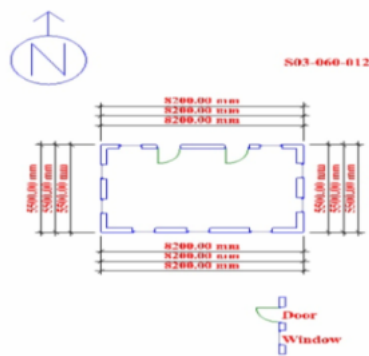

নিৰ্বাচক পঞ্জীয়ন বিষয়াৰ স্বাক্ষৰ

Nazri Naksha

Google Map View

Polling Station Building Front View

ভোটগ্ৰহন কেন্দ্ৰৰ সন্মুখৰ দৃশ্য

Cad View

Key MAP View

1 নাম : ফিৰোজা বেগম স্বামীৰ নাম : মুক্তাৰ আলী ঘৰ নং : 2 বয়স : 60 লিঙ্গ : মহিলা	FBF1134594 ফটো উপলব্ধ	2 নাম : মেহবুব হুছেইন পিতাৰ নাম : মুক্তাৰ আলী ঘৰ নং : 2 বয়স : 45 লিঙ্গ : পুৰুষ	FBF1134607 ফটো উপলব্ধ	# 3 নাম : মানজুমা খাতুন স্বামীৰ নাম : মেহবুব হুছেইন ঘৰ নং : 2 বয়স : 33 লিঙ্গ : মহিলা	HTN4742294 ফটো উপলব্ধ
4 নাম : হাজেৰা খাতুন স্বামীৰ নাম : নুৰমহম্মদ আলী ঘৰ নং : 9 বয়স : 78 লিঙ্গ : মহিলা	FBF0005720 ফটো উপলব্ধ	5 নাম : আনোৱাৰ হুছেইন পিতাৰ নাম : নুৰ মহম্মদ আলী ঘৰ নং : 9 বয়স : 57 লিঙ্গ : পুৰুষ	FBF0005721 ফটো উপলব্ধ	6 নাম : জাকিৰ হুছেইন পিতাৰ নাম : নুৰমহম্মদ আলী ঘৰ নং : 9 বয়স : 56 লিঙ্গ : পুৰুষ	FBF0005722 ফটো উপলব্ধ
7 নাম : বুকিয়া খাতুন স্বামীৰ নাম : আনোৱাৰ হুছেইন ঘৰ নং : 9 বয়স : 54 লিঙ্গ : মহিলা	FBF0005723 ফটো উপলব্ধ	8 নাম : হুছনিয়াৰা খাতুন স্বামীৰ নাম : জাকিৰ হুছেইন ঘৰ নং : 9 বয়স : 46 লিঙ্গ : মহিলা	FBF0005724 ফটো উপলব্ধ	9 নাম : পোৰ্ছিয়া বেগম স্বামীৰ নাম : মুজ্জামেল হুছেইন ঘৰ নং : 3 বয়স : 42 লিঙ্গ : মহিলা	KMH1227878 ফটো উপলব্ধ
10 নাম : মুজ্জামেল হুছেইন পিতাৰ নাম : নুৰমহম্মদ আলী ঘৰ নং : 9 বয়স : 39 লিঙ্গ : পুৰুষ	FBF0005725 ফটো উপলব্ধ	11 নাম : ৰফিকুল হুছেইন পিতাৰ নাম : আনোৱাৰ হুছেইন ঘৰ নং : 9 বয়স : 33 লিঙ্গ : পুৰুষ	FBF2330305 ফটো উপলব্ধ	12 নাম : মুছাৰফ হুছেইন পিতাৰ নাম : আনোৱাৰ হুছেইন ঘৰ নং : 9 বয়স : 30 লিঙ্গ : পুৰুষ	FBF1143915 ফটো উপলব্ধ
13 নাম : ইক্ৰামুল হুছেইন পিতাৰ নাম : আনোৱাৰ হুছেইন ঘৰ নং : 9 বয়স : 29 লিঙ্গ : পুৰুষ	FBF0264879 ফটো উপলব্ধ	14 নাম : নাজমিন নেহাৰ নাছৰিন স্বামীৰ নাম : ৰফিকুল হুছেইন ঘৰ নং : 3 বয়স : 27 লিঙ্গ : মহিলা	DZN0614974 ফটো উপলব্ধ	15 নাম : হাবিবুল হুছেইন পিতাৰ নাম : জাকিৰ হুছেইন ঘৰ নং : 9 বয়স : 24 লিঙ্গ : পুৰুষ	FBF0577205 ফটো উপলব্ধ
16 নাম : বিল্লাল হুছেইন পিতাৰ নাম : চৈয়দ আলী ঘৰ নং : 8 বয়স : 78 লিঙ্গ : পুৰুষ	FBF0005726 ফটো উপলব্ধ	E 17 নাম : নুৰজাহান বেগম স্বামীৰ নাম : বিল্লাল হুছেইন ঘৰ নং : 8 বয়স : 69 লিঙ্গ : মহিলা	FBF0005727 ফটো উপলব্ধ	18 নাম : তাফাতজল হুছেইন পিতাৰ নাম : বিল্লাল হুছেইন ঘৰ নং : 8 বয়স : 52 লিঙ্গ : পুৰুষ	FBF0005729 ফটো উপলব্ধ
19 নাম : আলতাফ হুছেইন পিতাৰ নাম : বিল্লাল হুছেইন ঘৰ নং : 8 বয়স : 41 লিঙ্গ : পুৰুষ	FBF0130203 ফটো উপলব্ধ	20 নাম : গোলাপ হুছেইন পিতাৰ নাম : বিল্লাল হুছেইন ঘৰ নং : 8 বয়স : 39 লিঙ্গ : পুৰুষ	FBF0005732 ফটো উপলব্ধ	21 নাম : ছানিয়াৰা বেগম স্বামীৰ নাম : তাফাতজল হুছেইন ঘৰ নং : 8 বয়স : 39 লিঙ্গ : মহিলা	FBF0005731 ফটো উপলব্ধ
22 নাম : চুন আলী পিতাৰ নাম : খয়বৰ আলী ঘৰ নং : 8 বয়স : 38 লিঙ্গ : পুৰুষ	FBF0435909 ফটো উপলব্ধ	23 নাম : চাফিয়া চুলতানা স্বামীৰ নাম : আলতাফ হুছেইন ঘৰ নং : 8 বয়স : 34 লিঙ্গ : মহিলা	FBF1143744 ফটো উপলব্ধ	24 নাম : দিলৱাৰা বেগম স্বামীৰ নাম : গোলাপ হুছেইন ঘৰ নং : 8 বয়স : 31 লিঙ্গ : মহিলা	FBF0130872 ফটো উপলব্ধ
25 নাম : ৰাহুল দাস পিতাৰ নাম : নিৰঞ্জন দাস ঘৰ নং : 8 বয়স : 24 লিঙ্গ : পুৰুষ	FBF1224997 ফটো উপলব্ধ	26 নাম : ওমৰ ফাৰুক পিতাৰ নাম : তাফাতজল হুছেইন ঘৰ নং : 4 বয়স : 24 লিঙ্গ : পুৰুষ	XKM0034710 ফটো উপলব্ধ	27 নাম : মঃ ৰকিবুল হুছেইন পিতাৰ নাম : তাফাতজল হুছেইন ঘৰ নং : 04 বয়স : 21 লিঙ্গ : পুৰুষ	FBF3464518 ফটো উপলব্ধ
28 নাম : হাচিম আলী পিতাৰ নাম : চৈয়দ আলী ঘৰ নং : 5 বয়স : 58 লিঙ্গ : পুৰুষ	FBF0005733 ফটো উপলব্ধ	29 নাম : হালিমা আখতাৰ স্বামীৰ নাম : হাচিম আলী ঘৰ নং : 5 বয়স : 47 লিঙ্গ : মহিলা	FBF0005734 ফটো উপলব্ধ	30 নাম : ইমদাদুল হক পিতাৰ নাম : হাচিম আলী ঘৰ নং : 5 বয়স : 28 লিঙ্গ : পুৰুষ	FBF0291179 ফটো উপলব্ধ