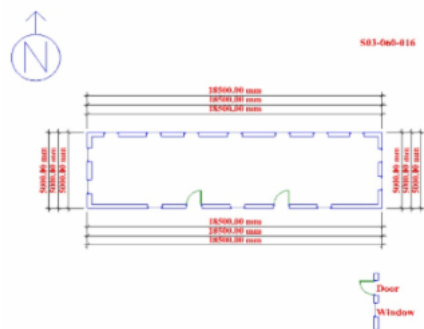

নিৰ্বাচক পঞ্জীয়ন বিষয়াৰ স্বাক্ষৰ

Nazri Naksha

Google Map View

Polling Station Building Front View

ভোটগ্ৰহন কেন্দ্ৰৰ সন্মুখৰ দৃশ্য

Cad View

Key MAP View

বিধানসভা সমষ্টিৰ নম্বৰ আৰু নাম : 38-বৰফেটী
অংশৰ নম্বৰ আৰু নাম : 1-1 নং দৌলাশাল, 2 নং দৌলাশাল