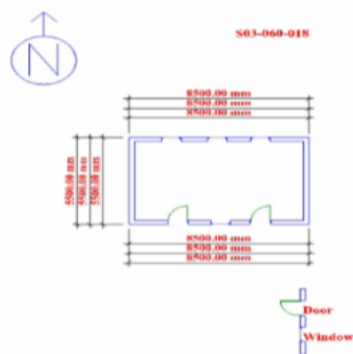

নিৰ্বাচক পঞ্জীয়ন বিষয়াৰ স্বাক্ষৰ

Nazri Naksha

Google Map View

Polling Station Building Front View

ভোটগ্ৰহন কেন্দ্ৰৰ সন্মুখৰ দৃশ্য

Cad View

Key MAP View

1 নাম : দীক্ষিতা বৈশ্য পিতাৰ নাম: কনক বৈশ্য ঘৰ নং : 00 বয়স : 22 লিঙ্গ : মহিলা	FBF3448636 ফটো উপলব্ধ	2 নাম : বেবী বৰ্মন পাঠক স্বামীৰ নাম: সত্যজিত পাঠক ঘৰ নং : 0 বয়স : 21 লিঙ্গ : মহিলা	XKM0009944 ফটো উপলব্ধ	3 নাম : বিজয়া বালা বায়ন বৰ্মন স্বামীৰ নাম: জনাদন ঘৰ নং : 1 বয়স : 71 লিঙ্গ : মহিলা	FBF0008023 ফটো উপলব্ধ
4 নাম : ধনঞ্জয় বৰ্মন পিতাৰ নাম: জনাদন বৰ্মন ঘৰ নং : 1 বয়স : 56 লিঙ্গ : পুৰুষ	FBF0008024 ফটো উপলব্ধ	5 নাম : টিকেন বৰ্মন পিতাৰ নাম: জনাদন বৰ্মন ঘৰ নং : 1 বয়স : 50 লিঙ্গ : পুৰুষ	FBF0008025 ফটো উপলব্ধ	6 নাম : জয়ন্ত কুমাৰ কালিতা পিতাৰ নাম: জনাদন বৰ্মন ঘৰ নং : 1 বয়স : 46 লিঙ্গ : পুৰুষ	FBF0008026 ফটো উপলব্ধ
7 নাম : তুবল বৰ্মন পিতাৰ নাম: জনাদন বৰ্মন ঘৰ নং : 1 বয়স : 46 লিঙ্গ : পুৰুষ	FBF0008027 ফটো উপলব্ধ	8 নাম : সৰমা পাটোৱাৰী স্বামীৰ নাম: ধনঞ্জয় বৰ্মন ঘৰ নং : 1 বয়স : 46 লিঙ্গ : মহিলা	FBF0008030 ফটো উপলব্ধ	9 নাম : সঞ্জয় কলিতা পিতাৰ নাম: জনাদন বৰ্মন ঘৰ নং : 1 বয়স : 44 লিঙ্গ : পুৰুষ	FBF0008028 ফটো উপলব্ধ
10 নাম : অৰ্চনা কলিতা স্বামীৰ নাম: জয়ন্ত কুমাৰ কলিতা ঘৰ নং : 1 বয়স : 40 লিঙ্গ : মহিলা	FBF0008031 ফটো উপলব্ধ	11 নাম : জোনালী ডেকা স্বামীৰ নাম: সঞ্জয় কলিতা ঘৰ নং : 1 বয়স : 36 লিঙ্গ : মহিলা	FBF0135202 ফটো উপলব্ধ	12 নাম : ৰিতুমণি ডেকা বৰ্মন স্বামীৰ নাম: টিকেন বৰ্মন ঘৰ নং : 1 বয়স : 35 লিঙ্গ : মহিলা	FBF0008032 ফটো উপলব্ধ
13 নাম : মুম্পী কলিতা পিতাৰ নাম: জয়ন্ত কলিতা ঘৰ নং : 1 বয়স : 23 লিঙ্গ : মহিলা	FBF1414143 ফটো উপলব্ধ	14 নাম : ভায়োলীনা বৰ্মন পিতাৰ নাম: ধনঞ্জয় বৰ্মন ঘৰ নং : 1 বয়স : 19 লিঙ্গ : মহিলা	XKM0158659 ফটো উপলব্ধ	15 নাম : পুলক কুমাৰ নাথ পিতাৰ নাম: কুশল কুমাৰ নাথ ঘৰ নং : 1 বয়স : 36 লিঙ্গ : পুৰুষ	FBF0135723 ফটো উপলব্ধ
16 নাম : চয়নিকা পাঠক পিতাৰ নাম: গুৰুচৰন পাঠক ঘৰ নং : 1 বয়স : 32 লিঙ্গ : মহিলা	FBF0007895 ফটো উপলব্ধ	17 নাম : কুশল কুমাৰ নাথ পিতাৰ নাম: গাঁন্ধীৰাম ঘৰ নং : 1 বয়স : 64 লিঙ্গ : পুৰুষ	FBF0008033 ফটো উপলব্ধ	18 নাম : মেনকা দেৱী স্বামীৰ নাম: কুশল ঘৰ নং : 1 বয়স : 53 লিঙ্গ : মহিলা	FBF0008034 ফটো উপলব্ধ
19 নাম : ৰীতা দেৱী স্বামীৰ নাম: অকন কুমাৰ ঘৰ নং : 1 বয়স : 47 লিঙ্গ : মহিলা	FBF0008039 ফটো উপলব্ধ	20 নাম : সংগীতা বালা নাথ স্বামীৰ নাম: তুবল বৰ্মন ঘৰ নং : 1 বয়স : 36 লিঙ্গ : মহিলা	FBF0008036 ফটো উপলব্ধ	21 নাম : বিনোদ কুমাৰ বৰ্মন পিতাৰ নাম: মদন চন্দ্ৰ বৰ্মন ঘৰ নং : 2 বয়স : 61 লিঙ্গ : পুৰুষ	FBF1634715 ফটো উপলব্ধ
22 নাম : ললিতা পাঠক বৰ্মন স্বামীৰ নাম: বিনোদ কুমাৰ বৰ্মন ঘৰ নং : 2 বয়স : 48 লিঙ্গ : মহিলা	FBF1634726 ফটো উপলব্ধ	23 নাম : বিকাশ বৰ্মন পিতাৰ নাম: বিনোদ কুমাৰ বৰ্মন ঘৰ নং : 2 বয়স : 26 লিঙ্গ : পুৰুষ	FBF0302505 ফটো উপলব্ধ	24 নাম : লাহিবালা ডেকা স্বামীৰ নাম: হৰেন্দ্ৰ ঘৰ নং : 0 বয়স : 72 লিঙ্গ : মহিলা	FBF1634748 ফটো উপলব্ধ
25 নাম : ধৰনী ডেকা পিতাৰ নাম: হৰেন্দ্ৰ ঘৰ নং : 0 বয়স : 43 লিঙ্গ : পুৰুষ	FBF0008041 ফটো উপলব্ধ	26 নাম : নিৰঞ্জন ডেকা পিতাৰ নাম: হৰেন্দ্ৰ ঘৰ নং : 0 বয়স : 36 লিঙ্গ : পুৰুষ	FBF0008042 ফটো উপলব্ধ	27 নাম : শ্ৰেণালি নাথ ডেকা স্বামীৰ নাম: ধৰণী ডেকা ঘৰ নং : 0 বয়স : 36 লিঙ্গ : মহিলা	FBF0099689 ফটো উপলব্ধ
28 নাম : মনিষা মেধি ডেকা স্বামীৰ নাম: নিৰঞ্জন ডেকা ঘৰ নং : 3 বয়স : 26 লিঙ্গ : মহিলা	XKM0063008 ফটো উপলব্ধ	29 নাম : আনন্দ ডেকা পিতাৰ নাম: ৰঘুবাম ঘৰ নং : 8 বয়স : 73 লিঙ্গ : পুৰুষ	FBF0008043 ফটো উপলব্ধ	30 নাম : অমৰজ্যোতি ডেকা পিতাৰ নাম: আনন্দ ঘৰ নং : 8 বয়স : 36 লিঙ্গ : পুৰুষ	FBF0008046 ফটো উপলব্ধ