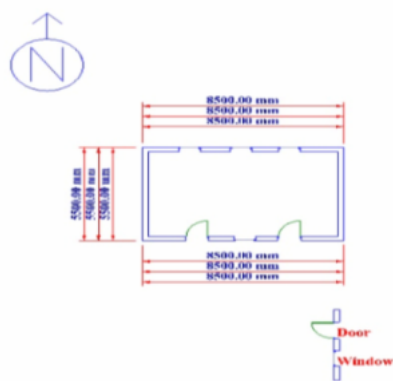

নিৰ্বাচক পঞ্জীয়ন বিষয়াৰ স্বাক্ষৰ

Nazri Naksha

Google Map View

Polling Station Building Front View

ভোটগ্ৰহন কেন্দ্ৰৰ সন্মুখৰ দৃশ্য

Cad View

Key MAP View

1 নাম : অনপম বৈশ্য পিতাৰ নাম: বসন্ত বৈশ্য ঘৰ নং : 19 বয়স : 22 লিঙ্গ : পুৰুষ	FBF1284546 ফটো উপলব্ধ	S 2 নাম : বৰষা বৈশ্য স্বামীৰ নাম: দিপ্ৰাংকৰ মেধি ঘৰ নং : 24 বয়স : 28 লিঙ্গ : মহিলা	FBF0286740 ফটো উপলব্ধ	3 নাম : নুৰজামাল আলী পিতাৰ নাম: আইনল আলী ঘৰ নং : 32 বয়স : 23 লিঙ্গ : পুৰুষ	FBF1308782 ফটো উপলব্ধ
4 নাম : বাতুল বৰা মাতৃৰ নাম: কনিকা বৰা ঘৰ নং : 39 বয়স : 23 লিঙ্গ : পুৰুষ	FBF1386606 ফটো উপলব্ধ	5 নাম : সৰজ বৈশ্য নাথ স্বামীৰ নাম: দামোদৰ নাথ ঘৰ নং : 47 বয়স : 44 লিঙ্গ : মহিলা	FBF0008670 ফটো উপলব্ধ	6 নাম : ৰাজদীপ বৈশ্য পিতাৰ নাম: নিমল বৈশ্য ঘৰ নং : 56 বয়স : 21 লিঙ্গ : পুৰুষ	XKM0000422 ফটো উপলব্ধ
S 7 নাম : ৰাজদীপ বৈশ্য অন্যান্য: জয়ন্ত বৈশ্য ঘৰ নং : 56 বয়স : 21 লিঙ্গ : পুৰুষ	XKM0023648 ফটো উপলব্ধ	8 নাম : অলকেশ বৈশ্য পিতাৰ নাম: ৰঞ্জিত বৈশ্য ঘৰ নং : 58 বয়স : 21 লিঙ্গ : পুৰুষ	XKM0013763 ফটো উপলব্ধ	9 নাম : মন বৈশ্য বাৰ্মন স্বামীৰ নাম: তৰিণী বাৰ্মন ঘৰ নং : 117 বয়স : 41 লিঙ্গ : মহিলা	FBF0008658 ফটো উপলব্ধ
10 নাম : সৰদীপ বৈশ্য মাতৃৰ নাম: নিলিমা বৈশ্য ঘৰ নং : 150 বয়স : 23 লিঙ্গ : পুৰুষ	FBF1189885 ফটো উপলব্ধ	11 নাম : হৰিদাস বৈশ্য পিতাৰ নাম: শীতল বৈশ্য ঘৰ নং : 151 বয়স : 83 লিঙ্গ : পুৰুষ	FBF0008596 ফটো উপলব্ধ	12 নাম : পুতল বৈশ্য স্বামীৰ নাম: হৰিদাস বৈশ্য ঘৰ নং : 151 বয়স : 62 লিঙ্গ : মহিলা	FBF0008597 ফটো উপলব্ধ
13 নাম : সদানন্দ বৈশ্য পিতাৰ নাম: হৰিদাস বৈশ্য ঘৰ নং : 151 বয়স : 56 লিঙ্গ : পুৰুষ	FBF0008598 ফটো উপলব্ধ	14 নাম : বনজিত বৈশ্য পিতাৰ নাম: হৰিদাস বৈশ্য ঘৰ নং : 151 বয়স : 50 লিঙ্গ : পুৰুষ	FBF0008602 ফটো উপলব্ধ	15 নাম : সাবিত্ৰী দাস স্বামীৰ নাম: সদানন্দ বৈশ্য ঘৰ নং : 151 বয়স : 49 লিঙ্গ : মহিলা	FBF0008600 ফটো উপলব্ধ
16 নাম : কল্পনা দাস বৈশ্য স্বামীৰ নাম: বনজিত কুমাৰ বৈশ্য ঘৰ নং : 151 বয়স : 46 লিঙ্গ : মহিলা	FBF0008601 ফটো উপলব্ধ	17 নাম : তুষা বাৰ্মন স্বামীৰ নাম: বনজিত বৈশ্য ঘৰ নং : 151 বয়স : 43 লিঙ্গ : মহিলা	FBF0008603 ফটো উপলব্ধ	18 নাম : গীৰিন্দ কুমাৰ বৈশ্য পিতাৰ নাম: দেবীৰাম ঘৰ নং : 152 বয়স : 78 লিঙ্গ : পুৰুষ	FBF0008604 ফটো উপলব্ধ
19 নাম : বিমলা বৈশ্য স্বামীৰ নাম: গীৰিন্দ ঘৰ নং : 152 বয়স : 68 লিঙ্গ : মহিলা	FBF0008605 ফটো উপলব্ধ	20 নাম : ধ্ৰুৱজ্যোতি বৈশ্য পিতাৰ নাম: গীৰিন্দ ঘৰ নং : 152 বয়স : 43 লিঙ্গ : পুৰুষ	FBF0008606 ফটো উপলব্ধ	21 নাম : বিজলী চৌধুৰী বৈশ্য স্বামীৰ নাম: ধ্ৰুৱজ্যোতি বৈশ্য ঘৰ নং : 152 বয়স : 43 লিঙ্গ : মহিলা	FBF0008608 ফটো উপলব্ধ
22 নাম : অংশুমান বৈশ্য পিতাৰ নাম: ধ্ৰুৱ জ্যোতি বৈশ্য ঘৰ নং : 152 বয়স : 22 লিঙ্গ : পুৰুষ	FBF3451234 ফটো উপলব্ধ	23 নাম : ৰিম্পী শিখা বৈশ্য পিতাৰ নাম: ধ্ৰুৱ জ্যোতি বৈশ্য ঘৰ নং : 152 বয়স : 19 লিঙ্গ : মহিলা	XKM0160606 ফটো উপলব্ধ	24 নাম : লক্ষী বালা বৈশ্য স্বামীৰ নাম: কান্দাৰাম ঘৰ নং : 153 বয়স : 73 লিঙ্গ : মহিলা	FBF1734674 ফটো উপলব্ধ
25 নাম : বিৰেন বৈশ্য পিতাৰ নাম: কান্দাৰাম বৈশ্য ঘৰ নং : 153 বয়স : 50 লিঙ্গ : পুৰুষ	FBF1734685 ফটো উপলব্ধ	26 নাম : জতিন বৈশ্য পিতাৰ নাম: কান্দাৰাম ঘৰ নং : 153 বয়স : 46 লিঙ্গ : পুৰুষ	FBF1734696 ফটো উপলব্ধ	27 নাম : দেবকান্ত বৈশ্য পিতাৰ নাম: কান্দাৰাম ঘৰ নং : 153 বয়স : 40 লিঙ্গ : পুৰুষ	FBF1734709 ফটো উপলব্ধ
28 নাম : হিৰণ নাথ বৈশ্য স্বামীৰ নাম: দেৱকান্ত বৈশ্য ঘৰ নং : 153 বয়স : 39 লিঙ্গ : মহিলা	FBF1740712 ফটো উপলব্ধ	29 নাম : বন্দনা বৈশ্য স্বামীৰ নাম: বিৰেন বৈশ্য ঘৰ নং : 153 বয়স : 38 লিঙ্গ : মহিলা	FBF1740723 ফটো উপলব্ধ	30 নাম : ববিতা বৈশ্য স্বামীৰ নাম: জতিন বৈশ্য ঘৰ নং : 153 বয়স : 35 লিঙ্গ : মহিলা	FBF2332390 ফটো উপলব্ধ