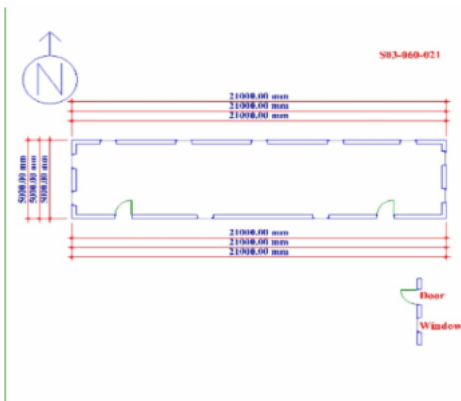

Nazri Naksha

Google Map View

Polling Station Building Front View

ভোটগ্ৰহন কেন্দ্ৰৰ সন্মুখৰ দৃশ্য

Cad View

Key MAP View

1 নাম : কল্পনা নাথ স্বামীৰ নাম : জিতু নাথ ঘৰ নং : 33 বয়স : 27 লিঙ্গ : মহিলা	FBF1352871 ফটো উপলব্ধ	2 নাম : চন্দনা নাথ স্বামীৰ নাম : পুনিল নাথ ঘৰ নং : 60 বয়স : 37 লিঙ্গ : মহিলা	FBF1407014 ফটো উপলব্ধ	3 নাম : বনীতা বৰ্মন তালুকদাৰ পিতাৰ নাম : মুনু ৰাম তালুকদাৰ ঘৰ নং : 105 বয়স : 55 লিঙ্গ : মহিলা	FBF1940927 ফটো উপলব্ধ
4 নাম : ননীবালা নাথ পিতাৰ নাম : হৰেন নাথ ঘৰ নং : 212 বয়স : 54 লিঙ্গ : মহিলা	XKM0147892 ফটো উপলব্ধ	5 নাম : জুতিকা ঠাকুৰীয়া স্বামীৰ নাম : পাৰ্থ প্ৰতিম নাথ ঘৰ নং : 214 বয়স : 33 লিঙ্গ : মহিলা	XKM0122085 ফটো উপলব্ধ	6 নাম : পাৰ্থ প্ৰতিম নাথ পিতাৰ নাম : ধীৰেন্দ্ৰ নাথ ঘৰ নং : 218 বয়স : 31 লিঙ্গ : পুৰুষ	FBF1365741 ফটো উপলব্ধ
7 নাম : কুশল নাথ পিতাৰ নাম : অনন্ত নাথ ঘৰ নং : 208 বয়স : 28 লিঙ্গ : পুৰুষ	FBF0350157 ফটো উপলব্ধ	8 নাম : বিৰেন নাথ পিতাৰ নাম : নিংনা নাথ ঘৰ নং : 208 বয়স : 53 লিঙ্গ : পুৰুষ	FBF0009657 ফটো উপলব্ধ	9 নাম : প্ৰদীপ নাথ পিতাৰ নাম : ধৰেন নাথ ঘৰ নং : 208 বয়স : 46 লিঙ্গ : পুৰুষ	FBF0009658 ফটো উপলব্ধ
10 নাম : অবনি নাথ পিতাৰ নাম : ধীৰেন নাথ ঘৰ নং : 208 বয়স : 40 লিঙ্গ : পুৰুষ	FBF0009659 ফটো উপলব্ধ	11 নাম : মিৰিবালা নাথ স্বামীৰ নাম : প্ৰদীপ নাথ ঘৰ নং : 208 বয়স : 38 লিঙ্গ : মহিলা	FBF0009660 ফটো উপলব্ধ	12 নাম : ৰেখা নাথ স্বামীৰ নাম : অবনি নাথ ঘৰ নং : 208 বয়স : 36 লিঙ্গ : মহিলা	FBF0447250 ফটো উপলব্ধ
13 নাম : হিৰামনি নাথ স্বামীৰ নাম : বিৰেন নাথ ঘৰ নং : 238 বয়স : 35 লিঙ্গ : মহিলা	FBF0403121 ফটো উপলব্ধ	14 নাম : হিমাশ্ৰী নাথ পিতাৰ নাম : প্ৰদীপ নাথ ঘৰ নং : 238 বয়স : 21 লিঙ্গ : মহিলা	XKM0118711 ফটো উপলব্ধ	15 নাম : পম্পী নাথ পিতাৰ নাম : প্ৰদীপ নাথ ঘৰ নং : 238 বয়স : 20 লিঙ্গ : মহিলা	XKM0118703 ফটো উপলব্ধ
16 নাম : গগন নাথ পিতাৰ নাম : ৰঘু নাথ ঘৰ নং : 209 বয়স : 48 লিঙ্গ : পুৰুষ	FBF0009662 ফটো উপলব্ধ	17 নাম : মলয়া নাথ স্বামীৰ নাম : গগন নাথ ঘৰ নং : 209 বয়স : 42 লিঙ্গ : মহিলা	FBF0009663 ফটো উপলব্ধ	18 নাম : অনিমা নাথ স্বামীৰ নাম : হৰকান্ত নাথ ঘৰ নং : 280 বয়স : 60 লিঙ্গ : মহিলা	FBF0009664 ফটো উপলব্ধ
19 নাম : অনিল নাথ পিতাৰ নাম : হৰকান্ত ঘৰ নং : 280 বয়স : 36 লিঙ্গ : পুৰুষ	FBF0009665 ফটো উপলব্ধ	20 নাম : ললিতা নাথ স্বামীৰ নাম : অনিল নাথ ঘৰ নং : 280 বয়স : 30 লিঙ্গ : মহিলা	FBF0080309 ফটো উপলব্ধ	21 নাম : পবিত্ৰ নাথ পিতাৰ নাম : পপৰা ঘৰ নং : 281 বয়স : 68 লিঙ্গ : পুৰুষ	FBF0009666 ফটো উপলব্ধ
22 নাম : কল্পনা নাথ স্বামীৰ নাম : পবিত্ৰ নাথ ঘৰ নং : 281 বয়স : 53 লিঙ্গ : মহিলা	FBF0009667 ফটো উপলব্ধ	23 নাম : কুশল নাথ পিতাৰ নাম : পবিত্ৰ নাথ ঘৰ নং : 281 বয়স : 30 লিঙ্গ : পুৰুষ	FBF0080648 ফটো উপলব্ধ	24 নাম : ৰিমা নাথ স্বামীৰ নাম : কুশল নাথ ঘৰ নং : 281 বয়স : 29 লিঙ্গ : মহিলা	FBF0080697 ফটো উপলব্ধ
25 নাম : জয়ন্ত নাথ পিতাৰ নাম : পবিন নাথ ঘৰ নং : 281 বয়স : 27 লিঙ্গ : পুৰুষ	FBF0252486 ফটো উপলব্ধ	26 নাম : হৰেশ্বৰ নাথ পিতাৰ নাম : পপৰা ঘৰ নং : 282 বয়স : 63 লিঙ্গ : পুৰুষ	FBF0009668 ফটো উপলব্ধ	27 নাম : কল্যাণী নাথ স্বামীৰ নাম : হৰেশ্বৰ নাথ ঘৰ নং : 282 বয়স : 53 লিঙ্গ : মহিলা	FBF0009669 ফটো উপলব্ধ
28 নাম : দ্বীপ জ্যোতি নাথ পিতাৰ নাম : হৰেশ্বৰ নাথ ঘৰ নং : 282 বয়স : 28 লিঙ্গ : পুৰুষ	FBF0252767 ফটো উপলব্ধ	29 নাম : ধ্ৰুৱ জ্যোতি নাথ পিতাৰ নাম : হৰেশ্বৰ নাথ ঘৰ নং : 282 বয়স : 25 লিঙ্গ : পুৰুষ	FBF0474783 ফটো উপলব্ধ	30 নাম : জয়দেব নাথ পিতাৰ নাম : কল্যাণ ঘৰ নং : 283 বয়স : 48 লিঙ্গ : পুৰুষ	FBF0009670 ফটো উপলব্ধ