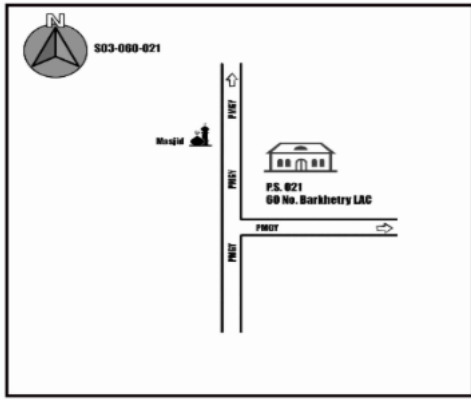

Nazri Naksha

Google Map View

Polling Station Building Front View

ভোটগ্ৰহন কেন্দ্ৰৰ সন্মুখৰ দৃশ্য

Cad View

Key MAP View

1 নাম : কল্পনা নাথ স্বামীৰ নাম : জিতু নাথ ঘৰ নং : 33 বয়স : 27 লিঙ্গ : মহিলা	FBF1352871 ফটো উপলব্ধ	2 নাম : চন্দনা নাথ স্বামীৰ নাম : পুনিল নাথ ঘৰ নং : 60 বয়স : 37 লিঙ্গ : মহিলা	FBF1407014 ফটো উপলব্ধ	3 নাম : বনীতা বৰ্মন তালুকদাৰ পিতাৰ নাম : মুনু ৰাম তালুকদাৰ ঘৰ নং : 105 বয়স : 55 লিঙ্গ : মহিলা	FBF1940927 ফটো উপলব্ধ
4 নাম : ননীবালা নাথ পিতাৰ নাম : হৰেন নাথ ঘৰ নং : 212 বয়স : 54 লিঙ্গ : মহিলা	XKM0147892 ফটো উপলব্ধ	5 নাম : জুতিকা ঠাকুৰীয়া স্বামীৰ নাম : পাৰ্থ প্ৰতিম নাথ ঘৰ নং : 214 বয়স : 33 লিঙ্গ : মহিলা	XKM0122085 ফটো উপলব্ধ	6 নাম : পাৰ্থ প্ৰতিম নাথ পিতাৰ নাম : ধীৰেন্দ্ৰ নাথ ঘৰ নং : 218 বয়স : 31 লিঙ্গ : পুৰুষ	FBF1365741 ফটো উপলব্ধ
7 নাম : কুশল নাথ পিতাৰ নাম : অনন্ত নাথ ঘৰ নং : 208 বয়স : 28 লিঙ্গ : পুৰুষ	FBF0350157 ফটো উপলব্ধ	8 নাম : বিৰেন নাথ পিতাৰ নাম : নিংনা নাথ ঘৰ নং : 208 বয়স : 53 লিঙ্গ : পুৰুষ	FBF0009657 ফটো উপলব্ধ	9 নাম : প্ৰদীপ নাথ পিতাৰ নাম : ধৰেন নাথ ঘৰ নং : 208 বয়স : 46 লিঙ্গ : পুৰুষ	FBF0009658 ফটো উপলব্ধ
10 নাম : অবনি নাথ পিতাৰ নাম : ধীৰেন নাথ ঘৰ নং : 208 বয়স : 40 লিঙ্গ : পুৰুষ	FBF0009659 ফটো উপলব্ধ	11 নাম : মিৰিবালা নাথ স্বামীৰ নাম : প্ৰদীপ নাথ ঘৰ নং : 208 বয়স : 38 লিঙ্গ : মহিলা	FBF0009660 ফটো উপলব্ধ	12 নাম : ৰেখা নাথ স্বামীৰ নাম : অবনি নাথ ঘৰ নং : 208 বয়স : 36 লিঙ্গ : মহিলা	FBF0447250 ফটো উপলব্ধ
13 নাম : হিৰামনি নাথ স্বামীৰ নাম : বিৰেন নাথ ঘৰ নং : 238 বয়স : 35 লিঙ্গ : মহিলা	FBF0403121 ফটো উপলব্ধ	14 নাম : হিমাশ্ৰী নাথ পিতাৰ নাম : প্ৰদীপ নাথ ঘৰ নং : 238 বয়স : 21 লিঙ্গ : মহিলা	XKM0118711 ফটো উপলব্ধ	15 নাম : পম্পী নাথ পিতাৰ নাম : প্ৰদীপ নাথ ঘৰ নং : 238 বয়স : 20 লিঙ্গ : মহিলা	XKM0118703 ফটো উপলব্ধ
16 নাম : গগন নাথ পিতাৰ নাম : ৰঘু নাথ ঘৰ নং : 209 বয়স : 48 লিঙ্গ : পুৰুষ	FBF0009662 ফটো উপলব্ধ	17 নাম : মলয়া নাথ স্বামীৰ নাম : গগন নাথ ঘৰ নং : 209 বয়স : 42 লিঙ্গ : মহিলা	FBF0009663 ফটো উপলব্ধ	18 নাম : অনিমা নাথ স্বামীৰ নাম : হৰকান্ত নাথ ঘৰ নং : 280 বয়স : 60 লিঙ্গ : মহিলা	FBF0009664 ফটো উপলব্ধ
19 নাম : অনিল নাথ পিতাৰ নাম : হৰকান্ত ঘৰ নং : 280 বয়স : 36 লিঙ্গ : পুৰুষ	FBF0009665 ফটো উপলব্ধ	20 নাম : ললিতা নাথ স্বামীৰ নাম : অনিল নাথ ঘৰ নং : 280 বয়স : 30 লিঙ্গ : মহিলা	FBF0080309 ফটো উপলব্ধ	21 নাম : পবিত্ৰ নাথ পিতাৰ নাম : পপৰা ঘৰ নং : 281 বয়স : 68 লিঙ্গ : পুৰুষ	FBF0009666 ফটো উপলব্ধ
22 নাম : কল্পনা নাথ স্বামীৰ নাম : পবিত্ৰ নাথ ঘৰ নং : 281 বয়স : 53 লিঙ্গ : মহিলা	FBF0009667 ফটো উপলব্ধ	23 নাম : কুশল নাথ পিতাৰ নাম : পবিত্ৰ নাথ ঘৰ নং : 281 বয়স : 30 লিঙ্গ : পুৰুষ	FBF0080648 ফটো উপলব্ধ	24 নাম : ৰিমা নাথ স্বামীৰ নাম : কুশল নাথ ঘৰ নং : 281 বয়স : 29 লিঙ্গ : মহিলা	FBF0080697 ফটো উপলব্ধ
25 নাম : জয়ন্ত নাথ পিতাৰ নাম : পবিন নাথ ঘৰ নং : 281 বয়স : 27 লিঙ্গ : পুৰুষ	FBF0252486 ফটো উপলব্ধ	26 নাম : হৰেশ্বৰ নাথ পিতাৰ নাম : পপৰা ঘৰ নং : 282 বয়স : 63 লিঙ্গ : পুৰুষ	FBF0009668 ফটো উপলব্ধ	27 নাম : কল্যাণী নাথ স্বামীৰ নাম : হৰেশ্বৰ নাথ ঘৰ নং : 282 বয়স : 53 লিঙ্গ : মহিলা	FBF0009669 ফটো উপলব্ধ
28 নাম : দ্বীপ জ্যোতি নাথ পিতাৰ নাম : হৰেশ্বৰ নাথ ঘৰ নং : 282 বয়স : 28 লিঙ্গ : পুৰুষ	FBF0252767 ফটো উপলব্ধ	29 নাম : ধ্ৰুৱ জ্যোতি নাথ পিতাৰ নাম : হৰেশ্বৰ নাথ ঘৰ নং : 282 বয়স : 25 লিঙ্গ : পুৰুষ	FBF0474783 ফটো উপলব্ধ	30 নাম : জয়দেব নাথ পিতাৰ নাম : কল্যাণ ঘৰ নং : 283 বয়স : 48 লিঙ্গ : পুৰুষ	FBF0009670 ফটো উপলব্ধ