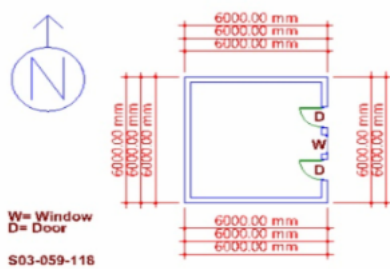

নিৰ্বাচক পঞ্জীয়ন বিষয়াৰ স্বাক্ষৰ

Nazri Naksha

Google Map View

Polling Station Building Front View

ভোটগ্ৰহন কেন্দ্ৰৰ সন্মুখৰ দৃশ্য

Cad View

Key MAP View

1 নাম : ভবানী বৰ্মন স্বামীৰ নাম: প্ৰফুল্ল ঘৰ নং : ১ বয়স : 63 লিঙ্গ : মহিলা	HFW1054575 ফটো উপলব্ধ	2 নাম : ৰিণ্ট বৰ্মন পিতাৰ নাম: প্ৰফুল্ল ঘৰ নং : ১ বয়স : 44 লিঙ্গ : পুৰুষ	HFW1054586 ফটো উপলব্ধ	3 নাম : অৰূপ বৰ্মন পিতাৰ নাম: প্ৰফুল্ল বৰ্মন ঘৰ নং : ১ বয়স : 40 লিঙ্গ : পুৰুষ	HFW1054611 ফটো উপলব্ধ
4 নাম : জিণ্ট বৰ্মন পিতাৰ নাম: প্ৰফুল্ল ঘৰ নং : ১ বয়স : 37 লিঙ্গ : পুৰুষ	HFW1054600 ফটো উপলব্ধ	5 নাম : উদয় দাস পিতাৰ নাম: উমা চৰণ দাস ঘৰ নং : ২ বয়স : 76 লিঙ্গ : পুৰুষ	HFW1054633 ফটো উপলব্ধ	6 নাম : হৰেশ্বৰ দাস পিতাৰ নাম: উমাচৰন দাস ঘৰ নং : ২ বয়স : 68 লিঙ্গ : পুৰুষ	HFW1054688 ফটো উপলব্ধ
7 নাম : পদ্মা দাস স্বামীৰ নাম: উদয় দাস ঘৰ নং : ২ বয়স : 66 লিঙ্গ : মহিলা	HFW1054644 ফটো উপলব্ধ	8 নাম : ভানু দাস স্বামীৰ নাম: দীনেশ দাস ঘৰ নং : ২ বয়স : 56 লিঙ্গ : মহিলা	FQM1776767 ফটো উপলব্ধ	9 নাম : যাদব দাস পিতাৰ নাম: উমাচৰন ঘৰ নং : ২ বয়স : 54 লিঙ্গ : পুৰুষ	HFW1054713 ফটো উপলব্ধ
10 নাম : ভানু দাস স্বামীৰ নাম: দীনেশ ঘৰ নং : ২ বয়স : 50 লিঙ্গ : মহিলা	HFW1054702 ফটো উপলব্ধ	11 নাম : দীপা দাস স্বামীৰ নাম: যাদব ঘৰ নং : ২ বয়স : 48 লিঙ্গ : মহিলা	HFW1054724 ফটো উপলব্ধ	12 নাম : কাজল কুমাৰ দাস পিতাৰ নাম: উদয় দাস ঘৰ নং : ২ বয়স : 41 লিঙ্গ : পুৰুষ	HFW1054655 ফটো উপলব্ধ
13 নাম : বিনি দাস পিতাৰ নাম: উদয় দাস ঘৰ নং : ২ বয়স : 37 লিঙ্গ : মহিলা	HFW1054677 ফটো উপলব্ধ	14 নাম : ধীৰাজ দাস পিতাৰ নাম: উদয় দাস ঘৰ নং : ২ বয়স : 37 লিঙ্গ : পুৰুষ	HFW1054666 ফটো উপলব্ধ	15 নাম : নয়নজ্যোতি দাস পিতাৰ নাম: দীনেশ দাস ঘৰ নং : ২ বয়স : 33 লিঙ্গ : পুৰুষ	FQM1776778 ফটো উপলব্ধ
16 নাম : মনুয় দাস মাতৃৰ নাম: ভানু দাস ঘৰ নং : ২ বয়স : 28 লিঙ্গ : পুৰুষ	WXD0008987 ফটো উপলব্ধ	17 নাম : কুনালজ্যোতি দাস পিতাৰ নাম: যাদব দাস ঘৰ নং : ২ বয়স : 25 লিঙ্গ : পুৰুষ	HFW0513788 ফটো উপলব্ধ	18 নাম : উৰ্নাব জ্যোতি দাস পিতাৰ নাম: যাদব চন্দ্ৰ দাস ঘৰ নং : ২ বয়স : 19 লিঙ্গ : পুৰুষ	WXD0125153 ফটো উপলব্ধ
19 নাম : মনোজ দাস পিতাৰ নাম: অক্ষয় প্ৰচাদ দাস ঘৰ নং : 3 বয়স : 48 লিঙ্গ : পুৰুষ	HFW1054768 ফটো উপলব্ধ	20 নাম : কল্যান দাস পিতাৰ নাম: অক্ষয় প্ৰচাদ দাস ঘৰ নং : 3 বয়স : 46 লিঙ্গ : পুৰুষ	HFW1054779 ফটো উপলব্ধ	21 নাম : ললিতা দাস স্বামীৰ নাম: অজিত দাস ঘৰ নং : 3 বয়স : 44 লিঙ্গ : মহিলা	HFW1054757 ফটো উপলব্ধ
22 নাম : জমনজিত দাস মাতৃৰ নাম: ললিতা দাস ঘৰ নং : 3 বয়স : 20 লিঙ্গ : পুৰুষ	WXD0009316 ফটো উপলব্ধ	23 নাম : উষা চক্ৰবৰ্তী স্বামীৰ নাম: নলিনী ঘৰ নং : 4 বয়স : 70 লিঙ্গ : মহিলা	HFW1054984 ফটো উপলব্ধ	24 নাম : বিভূতি চক্ৰবৰ্তী পিতাৰ নাম: নলিনী চক্ৰবৰ্তী ঘৰ নং : 4 বয়স : 57 লিঙ্গ : পুৰুষ	HFW1054995 ফটো উপলব্ধ
25 নাম : অতনু চক্ৰবৰ্তী পিতাৰ নাম: নলিনী ঘৰ নং : 4 বয়স : 53 লিঙ্গ : পুৰুষ	HFW1055012 ফটো উপলব্ধ	26 নাম : অঞ্জন চক্ৰবৰ্তী স্বামীৰ নাম: বিভূতি চক্ৰবৰ্তী ঘৰ নং : 4 বয়স : 51 লিঙ্গ : মহিলা	HFW1055001 ফটো উপলব্ধ	27 নাম : চন্দামিতা দেৱী চক্ৰবৰ্তী স্বামীৰ নাম: অতনু চক্ৰবৰ্তী ঘৰ নং : 4 বয়স : 42 লিঙ্গ : মহিলা	HFW0210419 ফটো উপলব্ধ
28 নাম : অভিজিত চক্ৰবৰ্তী পিতাৰ নাম: নলিনী ঘৰ নং : 4 বয়স : 40 লিঙ্গ : পুৰুষ	HFW1055023 ফটো উপলব্ধ	29 নাম : টুটুমণি গোস্বামী পিতাৰ নাম: উত্তম গোস্বামী ঘৰ নং : 4 বয়স : 38 লিঙ্গ : মহিলা	CBJ0012245 ফটো উপলব্ধ	30 নাম : নীলাভ চক্ৰবৰ্তী পিতাৰ নাম: বিভূতি চক্ৰবৰ্তী ঘৰ নং : 4 বয়স : 22 লিঙ্গ : পুৰুষ	HFW2494912 ফটো উপলব্ধ