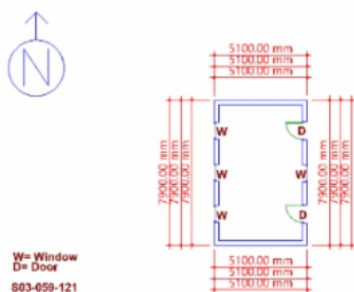

নিৰ্বাচক পঞ্জীয়ন বিষয়াৰ স্বাক্ষৰ

Nazri Naksha

Google Map View

Polling Station Building Front View

ভোটগ্ৰহন কেন্দ্ৰৰ সন্মুখৰ দৃশ্য

Cad View

Key MAP View

1 নাম : কৰন জিৎ কাশ্যপ পিতাৰ নাম: দিবাকৰ শৰ্মা ঘৰ নং : 12 বয়স : 20 লিঙ্গ : পুৰুষ	WXD0006452 ফটো উপলব্ধ	2 নাম : অক্ষিতা কাশ্যপ পিতাৰ নাম: নবিন হালৈ ঘৰ নং : 18 বয়স : 25 লিঙ্গ : মহিলা	HFW2432490 ফটো উপলব্ধ	3 নাম : ভনীতা ডেকা স্বামীৰ নাম: খতুৰাজ চৌধুৰি ঘৰ নং : 32 বয়স : 36 লিঙ্গ : মহিলা	HFW0639484 ফটো উপলব্ধ
4 নাম : নিৰুপমা দেবী স্বামীৰ নাম: অঞ্জন কুমাৰ শৰ্মা ঘৰ নং : 50 বয়স : 50 লিঙ্গ : মহিলা	HFW1076240 ফটো উপলব্ধ	5 নাম : কুমুদ হালৈ পিতাৰ নাম: কৃষ্ণ কান্ত হালৈ ঘৰ নং : 51 বয়স : 58 লিঙ্গ : পুৰুষ	HFW1076251 ফটো উপলব্ধ	6 নাম : মণিদিপা শৰ্মা স্বামীৰ নাম: কুমুদ হালৈ ঘৰ নং : 51 বয়স : 58 লিঙ্গ : মহিলা	HFW1076262 ফটো উপলব্ধ
7 নাম : কৰুণা কান্ত হালৈ পিতাৰ নাম: কৃষ্ণকান্ত ঘৰ নং : 51 বয়স : 56 লিঙ্গ : পুৰুষ	HFW1076284 ফটো উপলব্ধ	8 নাম : বৰ্ণালী দেৱী পিতাৰ নাম: অঞ্জন শৰ্মা ঘৰ নং : 33 বয়স : 33 লিঙ্গ : মহিলা	HFW0013303 ফটো উপলব্ধ	9 নাম : স্নিগ্ধা হালৈ পিতাৰ নাম: কুমুদ হালৈ ঘৰ নং : 51 বয়স : 29 লিঙ্গ : মহিলা	HFW0187658 ফটো উপলব্ধ
10 নাম : মেঘনা হালৈ পিতাৰ নাম: কুমুদ হালৈ ঘৰ নং : 51 বয়স : 25 লিঙ্গ : মহিলা	HFW0636787 ফটো উপলব্ধ	11 নাম : গিৰিজা হালৈ স্বামীৰ নাম: কৰুণা কান্ত হালৈ ঘৰ নং : 51 বয়স : 47 লিঙ্গ : মহিলা	HFW1076295 ফটো উপলব্ধ	12 নাম : মঞ্জু দেবী স্বামীৰ নাম: অনিল ঘৰ নং : 53 বয়স : 60 লিঙ্গ : মহিলা	HFW1076217 ফটো উপলব্ধ
13 নাম : মণিকা দেবী স্বামীৰ নাম: বিষ্ণুদেৱ শৰ্মা ঘৰ নং : 53 বয়স : 54 লিঙ্গ : মহিলা	HFW1076319 ফটো উপলব্ধ	14 নাম : লক্ষ্মী শৰ্মা স্বামীৰ নাম: মুনাল শৰ্মা ঘৰ নং : 53 বয়স : 45 লিঙ্গ : মহিলা	HFW0013302 ফটো উপলব্ধ	15 নাম : মুনাল শৰ্মা পিতাৰ নাম: অনিল ঘৰ নং : 53 বয়স : 44 লিঙ্গ : পুৰুষ	HFW1076228 ফটো উপলব্ধ
16 নাম : বিকিৰণ কাশ্যপ পিতাৰ নাম: বিষ্ণুদেৱ শৰ্মা ঘৰ নং : 53 বয়স : 26 লিঙ্গ : পুৰুষ	HFW0484634 ফটো উপলব্ধ	17 নাম : মামনী ডেকা স্বামীৰ নাম: ধীৰেন ঘৰ নং : 54 বয়স : 48 লিঙ্গ : মহিলা	HFW1076397 ফটো উপলব্ধ	18 নাম : দৰ্শনা ডেকা পিতাৰ নাম: ধীৰেন ডেকা ঘৰ নং : 54 বয়স : 28 লিঙ্গ : মহিলা	HFW0664789 ফটো উপলব্ধ
19 নাম : দেবেন ডেকা পিতাৰ নাম: ধমেশ্বৰ ঘৰ নং : 55 বয়স : 58 লিঙ্গ : পুৰুষ	HFW1076375 ফটো উপলব্ধ	20 নাম : দিপক ডেকা পিতাৰ নাম: ধমেশ্বৰ ডেকা ঘৰ নং : 55 বয়স : 56 লিঙ্গ : পুৰুষ	HFW1076411 ফটো উপলব্ধ	21 নাম : হিমালী ডেকা স্বামীৰ নাম: দেবেন ঘৰ নং : 55 বয়স : 46 লিঙ্গ : মহিলা	HFW1076400 ফটো উপলব্ধ
22 নাম : লভিতা তালুকদাৰ স্বামীৰ নাম: ৰঞ্জিত ডেকা ঘৰ নং : 55 বয়স : 42 লিঙ্গ : মহিলা	HFW0191569 ফটো উপলব্ধ	23 নাম : নিতু মনি কলিতা স্বামীৰ নাম: দীপক ডেকা ঘৰ নং : 55 বয়স : 35 লিঙ্গ : মহিলা	WXD0038315 ফটো উপলব্ধ	24 নাম : ভায়োলীনা ডেকা পিতাৰ নাম: দেবেন ডেকা ঘৰ নং : 55 বয়স : 24 লিঙ্গ : মহিলা	HFW0400770 ফটো উপলব্ধ
25 নাম : তানিয়া ডেকা পিতাৰ নাম: দেবেন ডেকা ঘৰ নং : 55 বয়স : 22 লিঙ্গ : মহিলা	HFW3086279 ফটো উপলব্ধ	26 নাম : শ্ৰীকান্ত বৈশ্য পিতাৰ নাম: পানীৰাম ঘৰ নং : 56 বয়স : 78 লিঙ্গ : পুৰুষ	HFW1076524 ফটো উপলব্ধ	27 নাম : সৰলা বৈশ্য স্বামীৰ নাম: শ্ৰীকান্ত বৈশ্য ঘৰ নং : 56 বয়স : 68 লিঙ্গ : মহিলা	HFW1076535 ফটো উপলব্ধ
28 নাম : শম্ভু বৈশ্য পিতাৰ নাম: হৰকান্ত ঘৰ নং : 56 বয়স : 65 লিঙ্গ : পুৰুষ	HFW1076499 ফটো উপলব্ধ	29 নাম : গোলক বৈশ্য পিতাৰ নাম: শ্ৰীকান্ত বৈশ্য ঘৰ নং : 56 বয়স : 53 লিঙ্গ : পুৰুষ	HFW1076546 ফটো উপলব্ধ	30 নাম : মীৰা বৈশ্য স্বামীৰ নাম: শম্ভু বৈশ্য ঘৰ নং : 56 বয়স : 48 লিঙ্গ : মহিলা	HFW1076502 ফটো উপলব্ধ