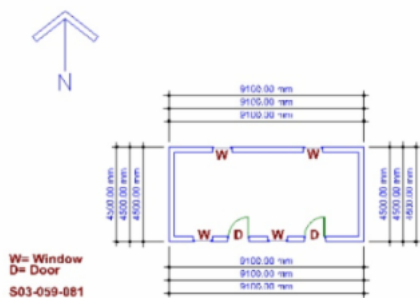

নিৰ্বাচক পঞ্জীয়ন বিষয়াৰ স্বাক্ষৰ

Nazri Naksha

Google Map View

Polling Station Building Front View

ভোটগ্ৰহন কেন্দ্ৰৰ সন্মুখৰ দৃশ্য

Cad View

Key MAP View

1 নাম : মামণি বৰ্মন স্বামীৰ নাম : পীংকু বাৰ্মন ঘৰ নং : 1 বয়স : 31 লিঙ্গ : মহিলা	HFV0391094 ফটো উপলব্ধ	2 নাম : ৰিতু মণি ডেকা ভূঞা স্বামীৰ নাম : তাৰিণী ভূঞা ঘৰ নং : 2 বয়স : 40 লিঙ্গ : মহিলা	KMH0406801 ফটো উপলব্ধ	3 নাম : হৰজিত বৰ্মন পিতাৰ নাম : যোগেন ঘৰ নং : 5 বয়স : 37 লিঙ্গ : পুৰুষ	HFV6934572 ফটো উপলব্ধ
4 নাম : পখিলা বৰ্মন স্বামীৰ নাম : গিৰিন ঘৰ নং : 6 বয়স : 50 লিঙ্গ : মহিলা	HFV6936103 ফটো উপলব্ধ	5 নাম : গুনজিত বৰ্মন পিতাৰ নাম : গিৰিন বৰ্মন ঘৰ নং : 6 বয়স : 29 লিঙ্গ : পুৰুষ	HFV0200766 ফটো উপলব্ধ	6 নাম : মনিৰাম বৰ্মন পিতাৰ নাম : যাদব ঘৰ নং : 7 বয়স : 49 লিঙ্গ : পুৰুষ	HFV6936114 ফটো উপলব্ধ
7 নাম : যুতিকা বৰ্মন ডেকা স্বামীৰ নাম : মনিৰাম বৰ্মন ঘৰ নং : 7 বয়স : 37 লিঙ্গ : মহিলা	HFV6940643 ফটো উপলব্ধ	8 নাম : ৰবিন বৰ্মন পিতাৰ নাম : যাদব ঘৰ নং : 8 বয়স : 43 লিঙ্গ : পুৰুষ	HFV6936136 ফটো উপলব্ধ	9 নাম : দীপাঞ্জলী বৰ্মন স্বামীৰ নাম : ৰবিন বৰ্মন ঘৰ নং : 8 বয়স : 31 লিঙ্গ : মহিলা	HFV0064899 ফটো উপলব্ধ
10 নাম : ভুলমনি বৰ্মন স্বামীৰ নাম : সোমিন বৰ্মন ঘৰ নং : 9 বয়স : 37 লিঙ্গ : মহিলা	HFV6940712 ফটো উপলব্ধ	11 নাম : যোগেন বৰ্মন পিতাৰ নাম : যাদব ঘৰ নং : 10 বয়স : 58 লিঙ্গ : পুৰুষ	HFV6936078 ফটো উপলব্ধ	12 নাম : অঞ্জলী বৰ্মন স্বামীৰ নাম : যোগেন ঘৰ নং : 10 বয়স : 53 লিঙ্গ : মহিলা	HFV6936089 ফটো উপলব্ধ
13 নাম : সুৰজিত বৰ্মন পিতাৰ নাম : যোগেন ঘৰ নং : 10 বয়স : 34 লিঙ্গ : পুৰুষ	HFV6934561 ফটো উপলব্ধ	14 নাম : কৈলাশ বৰ্মন পিতাৰ নাম : কৃষ্ণ বৰ্মন ঘৰ নং : 11 বয়স : 57 লিঙ্গ : পুৰুষ	HFV6940836 ফটো উপলব্ধ	15 নাম : মীৰা বৰ্মন স্বামীৰ নাম : কৈলাশ বৰ্মন ঘৰ নং : 11 বয়স : 50 লিঙ্গ : মহিলা	HFV6940483 ফটো উপলব্ধ
16 নাম : ৰাতুল বৰ্মন পিতাৰ নাম : কৈলাশ বৰ্মন ঘৰ নং : 11 বয়স : 26 লিঙ্গ : পুৰুষ	HFV0310755 ফটো উপলব্ধ	17 নাম : স্মৃতি ৰেখা বৰ্মন পিতাৰ নাম : কৈলাশ বৰ্মন ঘৰ নং : 11 বয়স : 22 লিঙ্গ : মহিলা	HFV2423986 ফটো উপলব্ধ	18 নাম : সুনীল ৰায় চৌধুৰী পিতাৰ নাম : গিৰিশ ৰায় চৌধুৰী ঘৰ নং : 12 বয়স : 57 লিঙ্গ : পুৰুষ	HFV6940847 ফটো উপলব্ধ
19 নাম : প্ৰীতিলেখা ৰায় চৌধুৰী স্বামীৰ নাম : সুনীল ৰায় চৌধুৰী ঘৰ নং : 12 বয়স : 54 লিঙ্গ : মহিলা	HFV6940472 ফটো উপলব্ধ	20 নাম : মানস প্ৰতিম ৰায় চৌধুৰী পিতাৰ নাম : সুনীল ৰায় চৌধুৰী ঘৰ নং : 12 বয়স : 31 লিঙ্গ : পুৰুষ	HFV6940789 ফটো উপলব্ধ	21 নাম : পাৰ্থ প্ৰতিম ৰায় চৌধুৰী পিতাৰ নাম : সুনীল ৰায় চৌধুৰী ঘৰ নং : 12 বয়স : 28 লিঙ্গ : পুৰুষ	HFV0265108 ফটো উপলব্ধ
22 নাম : নিৰেন্দ্ৰ বৰ্মন পিতাৰ নাম : সুৰেন ঘৰ নং : 14 বয়স : 58 লিঙ্গ : পুৰুষ	HFV6934607 ফটো উপলব্ধ	23 নাম : ৰনজিত বৰ্মন পিতাৰ নাম : সুৰেন বৰ্মন ঘৰ নং : 14 বয়স : 43 লিঙ্গ : পুৰুষ	HFV6934663 ফটো উপলব্ধ	24 নাম : ভাস্কৰজ্যোতি বৰ্মন পিতাৰ নাম : নিৰেন্দ্ৰ বৰ্মন ঘৰ নং : 14 বয়স : 32 লিঙ্গ : পুৰুষ	HFV6940961 ফটো উপলব্ধ
25 নাম : মিনাকী বৰ্মন পিতাৰ নাম : নিৰেন্দ্ৰ বৰ্মন ঘৰ নং : 14 বয়স : 27 লিঙ্গ : মহিলা	WXD0063172 ফটো উপলব্ধ	26 নাম : নমিতা বৰ্মন স্বামীৰ নাম : ৰতন বৰ্মন ঘৰ নং : 15 বয়স : 43 লিঙ্গ : মহিলা	HFV6934630 ফটো উপলব্ধ	27 নাম : কুলদীপ বৰ্মন পিতাৰ নাম : ৰতন বৰ্মন ঘৰ নং : 15 বয়স : 26 লিঙ্গ : পুৰুষ	HFV0635748 ফটো উপলব্ধ
28 নাম : উপসনা বৰ্মন পিতাৰ নাম : ৰতন বৰ্মন ঘৰ নং : 15 বয়স : 20 লিঙ্গ : মহিলা	WXD0063156 ফটো উপলব্ধ	29 নাম : ৰঞ্জন কুমাৰ শৰ্মা পিতাৰ নাম : ফনিধৰ শৰ্মা ঘৰ নং : 16 বয়স : 57 লিঙ্গ : পুৰুষ	HFV6934834 ফটো উপলব্ধ	30 নাম : দলি ভট্ট স্বামীৰ নাম : ৰঞ্জন কুমাৰ শৰ্মা ঘৰ নং : 16 বয়স : 46 লিঙ্গ : মহিলা	HFV6934845 ফটো উপলব্ধ