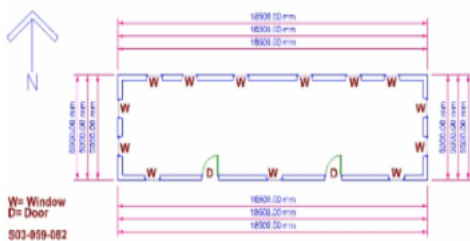

নিৰ্বাচক পঞ্জীয়ন বিষয়াৰ স্বাক্ষৰ

Nazri Naksha

Google Map View

Polling Station Building Front View

ভোটগ্ৰহন কেন্দ্ৰৰ সন্মুখৰ দৃশ্য

Cad View

Key MAP View

<p>1</p> <p>নাম : গুণেন্দ্ৰ কুমাৰ শৰ্মা পিতাৰ নাম: বিৰেণ্দ্ৰ নাথ শৰ্মা ঘৰ নং : 2 বয়স : 50 লিঙ্গ : পুৰুষ</p> <p>ফটো উপলব্ধ</p>	<p>HF7035521</p>	<p>2</p> <p>নাম : নবনিতা দাস ৰাজবংশী স্বামীৰ নাম: গৌতম ৰাজবংশী ঘৰ নং : 3 বয়স : 25 লিঙ্গ : মহিলা</p> <p>ফটো উপলব্ধ</p>	<p>HF70635359</p>	<p>3</p> <p>নাম : দিপঙ্কৰ দেৱ শৰ্মা পিতাৰ নাম: নাৰাদেৱ শৰ্মা ঘৰ নং : 8 বয়স : 43 লিঙ্গ : পুৰুষ</p> <p>ফটো উপলব্ধ</p>	<p>HF7036524</p>
<p>4</p> <p>নাম : মুনায় দত্ত পিতাৰ নাম: ৰমেন দত্ত ঘৰ নং : 5 বয়স : 42 লিঙ্গ : পুৰুষ</p> <p>ফটো উপলব্ধ</p>	<p>HF7035043</p>	<p>5</p> <p>নাম : অনু মেধী স্বামীৰ নাম: মুনায় দত্ত ঘৰ নং : 5 বয়স : 42 লিঙ্গ : মহিলা</p> <p>ফটো উপলব্ধ</p>	<p>HF70392977</p>	<p>E 6</p> <p>নাম : প্ৰতুল কুমাৰ শৰ্মা পিতাৰ নাম: ৰায়চন্দ্ৰ শৰ্মা ঘৰ নং : 6 বয়স : 68 লিঙ্গ : পুৰুষ</p> <p>ফটো উপলব্ধ</p>	<p>HF71077572</p>
<p>7</p> <p>নাম : মল্লিকা গোস্বামী স্বামীৰ নাম: তুপুল শৰ্মা ঘৰ নং : 6 বয়স : 50 লিঙ্গ : মহিলা</p> <p>ফটো উপলব্ধ</p>	<p>HF7035112</p>	<p>8</p> <p>নাম : বিনীতা দেৱী স্বামীৰ নাম: তুপুল শৰ্মা ঘৰ নং : 6 বয়স : 39 লিঙ্গ : মহিলা</p> <p>ফটো উপলব্ধ</p>	<p>HF72347117</p>	<p>9</p> <p>নাম : অজিত চন্দ্ৰ শৰ্মা পিতাৰ নাম: গোলক ঘৰ নং : 7 বয়স : 73 লিঙ্গ : পুৰুষ</p> <p>ফটো উপলব্ধ</p>	<p>HF7035189</p>
<p>10</p> <p>নাম : সাৰদা দেৱী স্বামীৰ নাম: অজিত শৰ্মা ঘৰ নং : 7 বয়স : 63 লিঙ্গ : মহিলা</p> <p>ফটো উপলব্ধ</p>	<p>HF7035190</p>	<p>11</p> <p>নাম : অঞ্জন কুমাৰ শৰ্মা পিতাৰ নাম: অজিত শৰ্মা ঘৰ নং : 7 বয়স : 41 লিঙ্গ : পুৰুষ</p> <p>ফটো উপলব্ধ</p>	<p>HF7035203</p>	<p>12</p> <p>নাম : অচ্যুত বৰ্মন পিতাৰ নাম: নবীন ঘৰ নং : 8 বয়স : 61 লিঙ্গ : পুৰুষ</p> <p>ফটো উপলব্ধ</p>	<p>HF7035167</p>
<p>13</p> <p>নাম : নন্দীতা বৰ্মন স্বামীৰ নাম: অচ্যুত বৰ্মন ঘৰ নং : 8 বয়স : 58 লিঙ্গ : মহিলা</p> <p>ফটো উপলব্ধ</p>	<p>HF7035178</p>	<p># 14</p> <p>নাম : জান জুৰি কাশ্যাপ পিতাৰ নাম: অচ্যুত বৰ্মন ঘৰ নং : 8 বয়স : 28 লিঙ্গ : মহিলা</p> <p>ফটো উপলব্ধ</p>	<p>HF72347468</p>	<p>15</p> <p>নাম : প্ৰেমানন্দ শৰ্মা পিতাৰ নাম: অচ্যুতা নন্দ শৰ্মা ঘৰ নং : 9 বয়স : 70 লিঙ্গ : পুৰুষ</p> <p>ফটো উপলব্ধ</p>	<p>HF7035305</p>
<p>16</p> <p>নাম : উষা দেৱী স্বামীৰ নাম: প্ৰেমানন্দ শৰ্মা ঘৰ নং : 9 বয়স : 62 লিঙ্গ : মহিলা</p> <p>ফটো উপলব্ধ</p>	<p>HF7035316</p>	<p>17</p> <p>নাম : পূজা শৰ্মা পিতাৰ নাম: প্ৰেমানন্দ শৰ্মা ঘৰ নং : 9 বয়স : 28 লিঙ্গ : মহিলা</p> <p>ফটো উপলব্ধ</p>	<p>HF70210393</p>	<p># 18</p> <p>নাম : দীপা ডেকা স্বামীৰ নাম: অক্ষয় বৰ্মন ঘৰ নং : 10 বয়স : 47 লিঙ্গ : মহিলা</p> <p>ফটো উপলব্ধ</p>	<p>HF7035101</p>
<p>19</p> <p>নাম : ভাস্কৰ জ্যোতি বৰ্মন পিতাৰ নাম: অক্ষয় বৰ্মন ঘৰ নং : 10 বয়স : 27 লিঙ্গ : পুৰুষ</p> <p>ফটো উপলব্ধ</p>	<p>HF70266668</p>	<p>20</p> <p>নাম : হৃদয় জ্যোতি বৰ্মন পিতাৰ নাম: অক্ষয় বৰ্মন ঘৰ নং : 10 বয়স : 24 লিঙ্গ : পুৰুষ</p> <p>ফটো উপলব্ধ</p>	<p>HF71923309</p>	<p>21</p> <p>নাম : ভাৰ্গৱ দত্ত পিতাৰ নাম: ৰমেন ঘৰ নং : 11 বয়স : 38 লিঙ্গ : পুৰুষ</p> <p>ফটো উপলব্ধ</p>	<p>HF7035054</p>
<p>22</p> <p>নাম : বৰ্ণালী বৈশ্য স্বামীৰ নাম: ভাৰ্গৱ দত্ত ঘৰ নং : 11 বয়স : 36 লিঙ্গ : মহিলা</p> <p>ফটো উপলব্ধ</p>	<p>HF71920602</p>	<p>23</p> <p>নাম : গনেশ চন্দ্ৰ ডেকা পিতাৰ নাম: বানেশ্বৰ ঘৰ নং : 12 বয়স : 60 লিঙ্গ : পুৰুষ</p> <p>ফটো উপলব্ধ</p>	<p>HF7035214</p>	<p>24</p> <p>নাম : মনজু ডেকা স্বামীৰ নাম: গনেশ চন্দ্ৰ ডেকা ঘৰ নং : 12 বয়স : 53 লিঙ্গ : মহিলা</p> <p>ফটো উপলব্ধ</p>	<p>HF73059060</p>
<p>25</p> <p>নাম : মিতু ডেকা পিতাৰ নাম: গনেশ চন্দ্ৰ ডেকা ঘৰ নং : 12 বয়স : 34 লিঙ্গ : পুৰুষ</p> <p>ফটো উপলব্ধ</p>	<p>HF70212787</p>	<p>26</p> <p>নাম : কবিতা ডেকা স্বামীৰ নাম: জীতুমনি ডেকা ঘৰ নং : 12 বয়স : 28 লিঙ্গ : মহিলা</p> <p>ফটো উপলব্ধ</p>	<p>HF73064441</p>	<p>27</p> <p>নাম : কৈলাশ শৰ্মা পিতাৰ নাম: লক্ষীকান্ত ঘৰ নং : 13 বয়স : 76 লিঙ্গ : পুৰুষ</p> <p>ফটো উপলব্ধ</p>	<p>HF7035338</p>
<p>28</p> <p>নাম : দিপালী দেৱী স্বামীৰ নাম: কৈলাশ ঘৰ নং : 13 বয়স : 67 লিঙ্গ : মহিলা</p> <p>ফটো উপলব্ধ</p>	<p>HF7035247</p>	<p>29</p> <p>নাম : অৰূপ শাণ্ডিল্য পিতাৰ নাম: কৈলাশ ঘৰ নং : 13 বয়স : 46 লিঙ্গ : পুৰুষ</p> <p>ফটো উপলব্ধ</p>	<p>HF7035258</p>	<p>30</p> <p>নাম : নিভা ৰাণী ৰায় স্বামীৰ নাম: অৰূপ শাণ্ডিল্য ঘৰ নং : 13 বয়স : 43 লিঙ্গ : মহিলা</p> <p>ফটো উপলব্ধ</p>	<p>WXD0082495</p>